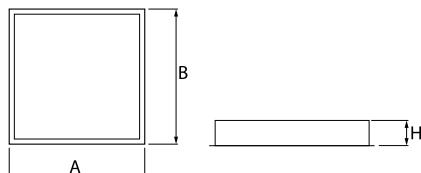

Produktmerkmale

Kategorie	Einbauleuchten
Familie	DOMINO LOW UGR LED
Type	DOMINO LOW UGR LED 6300 RASTER DAISY-BLACK-WIDE EDD 34 840 / 596X596
Index	19.4100.4323.34

Technische Daten

Lichtquelle	LED
LED-Lichtstrom [lm]	6709,5
LED-Leistung [W]	33,9
Leuchtenlichtstrom [lm]	5568
Gesamtleistungsaufnahme [W]	38
Leuchten Lichtausbeute [lm/W]	146,5
Farbtemperatur [K]	4000
CRI	>80
SDCM (LED-Quellen)	3
Abstrahlwinkel [°]	(C0-C180) / (C90-C270) - 72,6° / 74,4°
Schutzklasse	II
Schutzart	IP20
Netzspannung	220..240 V, 50..60 Hz
Lebensdauer [h]	100000 (1) / 147000 (2)
Lx/By	L80/B10 (1) / L70/B10 (2)
Umgebungstemperatur [°C]	5 ÷ 30
Betriebsgerät	DIM DALI (EDD)
Leistungsfaktor cos φ	>0,95
Belastbarkeit der Schaltung	20 (B10), 30 (B16), 32 (C10), 52 (C16)

Technische Daten

Montageart	Einbau in Moduldecken sowie Gipskartondecken, direkte Montage an der Deckenkonstruktion und Aufbaumontage an Abhänger mittels Zubehör
Leuchtenkörper	Stahlblech
Leuchtenfarbe	RAL 9016 (weiß)
Abdeckung	RASTER (Blendschutz)
Stoßfestigkeitsgrad	IK04
Abmessungen [mm]	596 x 596 x 23
Einbaudurchmesser [mm]	585 x 585