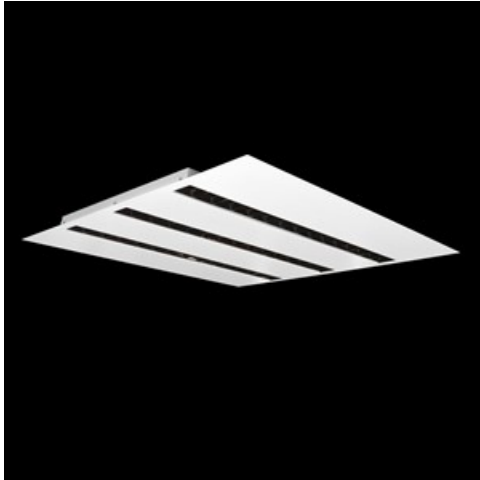

Produkt: DOMINO LOW UGR LED 6300 RASTER DAISY-BLACK-WIDE EDD 34 840 / 596X596

Index: 19.4100.4323.34

Beschreibung

Innenbeleuchtung. Montageart: Einbau in Moduldecken sowie Gipskartondecken, direkte Montage an der Deckenkonstruktion und Aufbaumontage an Abhänger mittels Zubehör. Gehäuse aus Stahlblech. Farbe - RAL 9016 (weiß). Abmessungen: 596 x 596 x 23 mm. Einbaudurchmesser: 585 x 585 mm. Abdeckung: RASTER (Blendschutz). Der Wirkungsgrad des optischen Systems ist 82,98%. Abstrahlwinkel: (C0-C180) / (C90-C270) - 72,6° / 74,4°. Lichtquelle: LED. Farbtemperatur 4000 K. SDCM=3. CRI>80. Lebensdauer: 100000 (1) / 147000 (2) h L80/B10 (1) / L70/B10 (2). Leuchtenlichtstrom: 5568 lm. Gesamtleistungsaufnahme: 38 W. Leuchten Lichtausbeute: 146,5 lm/W. Vorschaltgerät: DIM DALI (EDD). Netzspannung 220..240 V, 50..60 Hz. Leistungsfaktor cosφ: >0,95. Belastbarkeit der Schaltung: 20 (B10), 30 (B16), 32 (C10), 52 (C16). Umgebungstemperatur: 5 ÷ 30° C. Schutzart: IP20. Stoßfestigkeitsgrad: IK04. Schutzklasse: II. Die Leuchte kann in CLO-Ausführung (Constant Lumen Output) hergestellt werden.

Produktmerkmale

Kategorie	Einbauleuchten
Familie	DOMINO LOW UGR LED
Type	DOMINO LOW UGR LED 6300 RASTER DAISY-BLACK-WIDE EDD 34 840 / 596X596
Index	19.4100.4323.34

Technische Daten

Lichtquelle	LED
LED-Lichtstrom [lm]	6709,5
LED-Leistung [W]	33,9
Leuchtenlichtstrom [lm]	5568
Gesamtleistungsaufnahme [W]	38
Leuchten Lichtausbeute [lm/W]	146,5
Farbtemperatur [K]	4000
CRI	>80
SDCM (LED-Quellen)	3
Abstrahlwinkel [°]	(C0-C180) / (C90-C270) - 72,6° / 74,4°
Schutzklasse	II
Schutzart	IP20
Netzspannung	220..240 V, 50..60 Hz
Lebensdauer [h]	100000 (1) / 147000 (2)
Lx/By	L80/B10 (1) / L70/B10 (2)
Umgebungstemperatur [°C]	5 ÷ 30
Betriebsgerät	DIM DALI (EDD)
Leistungsfaktor cos φ	>0,95
Belastbarkeit der Schaltung	20 (B10), 30 (B16), 32 (C10), 52 (C16)