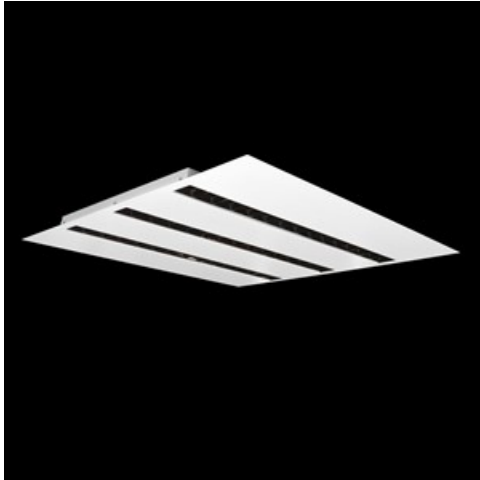

Produkt: DOMINO LOW UGR LED 6300 RASTER DAISY-BLACK-WIDE EDD 34 840 / 596X596

Index: 19.4100.4323.34

Beschreibung

Innenbeleuchtung. Montageart: Einbau in Moduldecken sowie Gipskartondecken, direkte Montage an der Deckenkonstruktion und Aufbaumontage an Abhänger mittels Zubehör. Gehäuse aus Stahlblech. Farbe - RAL 9016 (weiß). Abmessungen: 596 x 596 x 23 mm. Einbaudurchmesser: 585 x 585 mm. Gewicht 2,94 kg. Abdeckung: RASTER (Blendschutz). Der Wirkungsgrad des optischen Systems ist 82,98%. Abstrahlwinkel: (C0-C180) / (C90-C270) - 72,6° / 74,4°. Lichtquelle: LED. Farbtemperatur 4000 K. SDCM=3. CRI>80. Lebensdauer: 100000 (1) / 147000 (2) h L80/B10 (1) / L70/B10 (2). Leuchtenlichtstrom: 5568 lm. Gesamtleistungsaufnahme: 38 W. Leuchten Lichtausbeute: 146,5 lm/W. Vorschaltgerät: DIM DALI (EDD). Netzspannung 220..240 V, 50..60 Hz. Leistungsfaktor cosφ: >0,95. Belastbarkeit der Schaltung: 20 (B10), 30 (B16), 32 (C10), 52 (C16). Umgebungstemperatur: 5 ÷ 30° C. Schutzart: IP20. Stoßfestigkeitsgrad: IK04. Schutzklasse: II. Die Leuchte kann in CLO-Ausführung (Constant Lumen Output) hergestellt werden.

Produktmerkmale

Kategorie	Einbauleuchten
Familie	DOMINO LOW UGR LED
Type	DOMINO LOW UGR LED 6300 RASTER DAISY-BLACK-WIDE EDD 34 840 / 596X596
Index	19.4100.4323.34
EAN	5902107281878

Technische Daten

Lichtquelle	LED
LED-Lichtstrom [lm]	6709,5
LED-Leistung [W]	33,9
Leuchtenlichtstrom [lm]	5568
Gesamtleistungsaufnahme [W]	38
Leuchten Lichtausbeute [lm/W]	146,5
Farbtemperatur [K]	4000
CRI	>80
SDCM (LED-Quellen)	3
Abstrahlwinkel [°]	(C0-C180) / (C90-C270) - 72,6° / 74,4°
Schutzklasse	II
Schutzart	IP20
Netzspannung	220..240 V, 50..60 Hz
Lebensdauer [h]	100000 (1) / 147000 (2)
Lx/By	L80/B10 (1) / L70/B10 (2)
Umgebungstemperatur [°C]	5 ÷ 30
Betriebsgerät	DIM DALI (EDD)
Leistungsfaktor cos φ	>0,95
Belastbarkeit der Schaltung	20 (B10), 30 (B16), 32 (C10), 52 (C16)