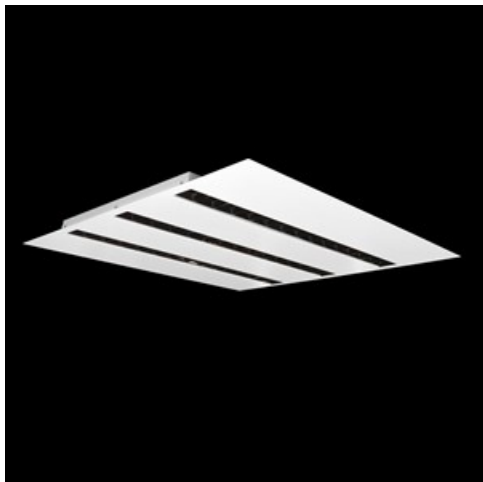

**Produkt:** DOMINO LOW UGR LED 6300 RASTER DAISY-BLACK-WIDE E 34 840 / 596X596**Indeks:** 19.4100.4321.34

## Opis

Oprawa LED przeznaczona do montażu w sufitach podwieszonych modułowych, w sufitach podwieszanych gipsowo-kartonowych (przy wykorzystaniu uchwytów lub ramki adaptacyjnej), bezpośrednio na stropie (przy wykorzystaniu blachy nastropowej) lub za pomocą blachy nastropowej i zawiesi. Wyposażona w wysokowydajne źródła światła LED. W Domino LOW UGR LED zastosowano raster antyolśnieniowy, który redukuje olśnienie i precyzyjnie kieruje światło. Korpus wykonany z blachy stalowej. Standardowy kolor oprawy - biały. Wskaźnik oddawania barw CRI>80.