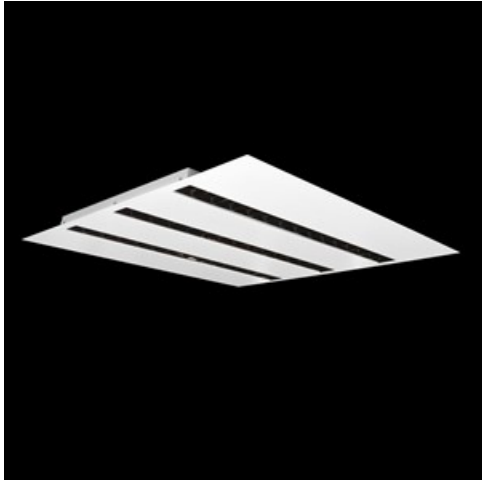

Produkt: DOMINO LOW UGR LED 6300 RASTER DAISY-BLACK-WIDE E 34 840 / 596X596**Indeks:** 19.4100.4321.34

Opis

Oprawa LED przeznaczona do montażu w sufitach podwieszonych modułowych, w sufitach podwieszanych gipsowo-kartonowych (przy wykorzystaniu uchwytów lub ramki adaptacyjnej), bezpośrednio na stropie (przy wykorzystaniu blachy nastropowej) lub za pomocą blachy nastropowej i zawiesi. Wyposażona w wysokowydajne źródła światła LED. W Domino LOW UGR LED zastosowano raster antyolśnieniowy, który redukuje olśnienie i precyzyjnie kieruje światło. Korpus wykonany z blachy stalowej. Standardowy kolor oprawy - biały. Wskaźnik oddawania barw CRI>80.

Informacje o produkcie

Kategoria	Oprawy do wbudowania
Rodzina	DOMINO LOW UGR LED
Nazwa	DOMINO LOW UGR LED 6300 RASTER DAISY-BLACK-WIDE E 34 840 / 596X596
Indeks	19.4100.4321.34

Dane świetlne i elektryczne

Dane mechaniczne

Montaż	do wbudowania w podwieszany sufit modułowy jak również w sufit gipsowo-kartonowy, nastropowo i na zawieszach po zastosowaniu akcesoriów
Materiał	blacha stalowa
Kolor	RAL 9016 (biały)
Przesłona	RASTER (raster antyolśnieniowy)
Odporność mechaniczna	IK04
Waga [kg]	2,9
Wymiary [mm]	596 x 596 x 23
Otwór montażowy [mm]	585 x 585