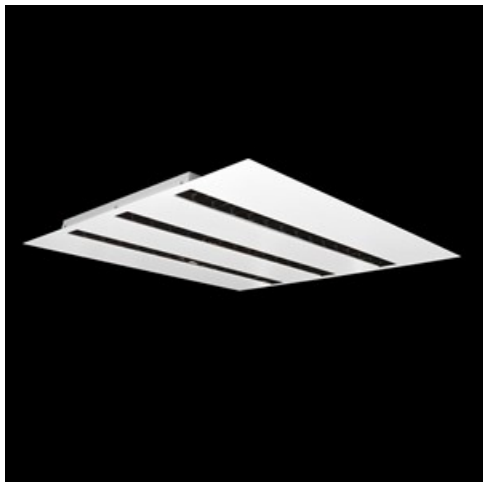

Produkt: DOMINO LOW UGR LED 6300 RASTER DAISY-BLACK-WIDE E 34 840 / 596X596**Indeks:** 19.4100.4321.34

Opis

Oprawa LED przeznaczona do montażu w sufitach podwieszonych modułowych, w sufitach podwieszanych gipsowo-kartonowych (przy wykorzystaniu uchwytów lub ramki adaptacyjnej), bezpośrednio na stropie (przy wykorzystaniu blachy nastropowej) lub za pomocą blachy nastropowej i zawiesi. Wyposażona w wysokowydajne źródła światła LED. W Domino LOW UGR LED zastosowano raster antyolśnieniowy, który redukuje olśnienie i precyzyjnie kieruje światło. Korpus wykonany z blachy stalowej. Standardowy kolor oprawy - biały. Wskaźnik oddawania barw CRI>80.

Informacje o produkcie

Kategoria	Oprawy do wbudowania
Rodzina	DOMINO LOW UGR LED
Nazwa	DOMINO LOW UGR LED 6300 RASTER DAISY-BLACK-WIDE E 34 840 / 596X596
Indeks	19.4100.4321.34

Dane świetlne i elektryczne

Dane mechaniczne

Montaż	do wbudowania w podwieszany sufit modułowy jak również w sufit gipsowo-kartonowy, nastropowo i na zawieszach po zastosowaniu akcesoriów
Materiał	blacha stalowa
Kolor	RAL 9016 (biały)
Przesłona	RASTER (raster antyolśnieniowy)
Odporność mechaniczna	IK04
Waga [kg]	2,9
Wymiary [mm]	596 x 596 x 23
Otwór montażowy [mm]	585 x 585