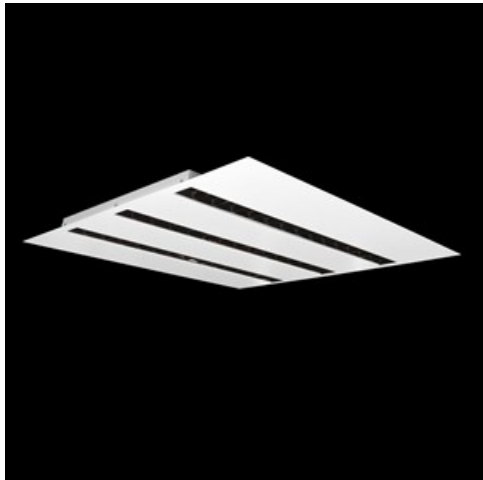

**Produkt:** DOMINO LOW UGR LED 6300 RASTER DAISY-BLACK-WIDE E 34 840 / 596X596**Indeks:** 19.4100.4321.34

## Opis

Oprawa LED przeznaczona do montażu w sufitach podwieszonych modułowych, w sufitach podwieszanych gipsowo-kartonowych (przy wykorzystaniu uchwytyów lub ramki adaptacyjnej), bezpośrednio na stropie (przy wykorzystaniu blachy nastropowej) lub za pomocą blachy nastropowej i zawiesi. Wyposażona w wysokowydajne źródła światła LED. W Domino LOW UGR LED zastosowano raster antyolśnieniowy, który redukuje olśnienie i precyzyjnie kieruje światło. Korpus wykonany z blachy stalowej. Standardowy kolor oprawy - biały. Wskaźnik oddawania barw CRI>80.