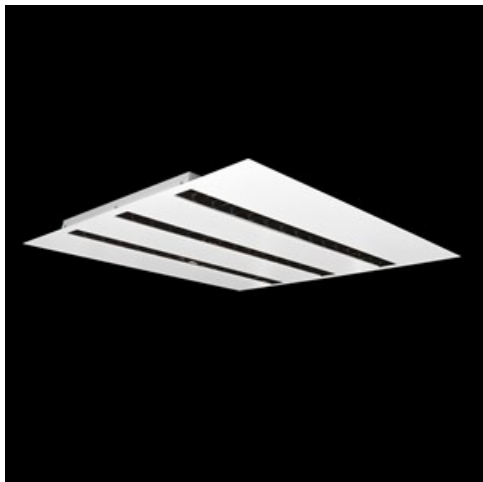

**Produkt:** DOMINO LOW UGR LED 6300 RASTER DAISY-BLACK-WIDE E 34 840 / 596X596**Indeks:** 19.4100.4321.34

## Opis

Oprawa LED przeznaczona do montażu w sufitach podwieszonych modułowych, w sufitach podwieszanych gipsowo-kartonowych (przy wykorzystaniu uchwytych lub ramki adaptacyjnej), bezpośrednio na stropie (przy wykorzystaniu blachy nastropowej) lub za pomocą blachy nastropowej i zawiesi. Wyposażona w wysokowydajne źródła światła LED. W Domino LOW UGR LED zastosowano raster antyolśnieniowy, który redukuje olśnienie i precyzyjnie kieruje światło. Korpus wykonany z blachy stalowej. Standardowy kolor oprawy - biały. Wskaźnik oddawania barw CRI>80.