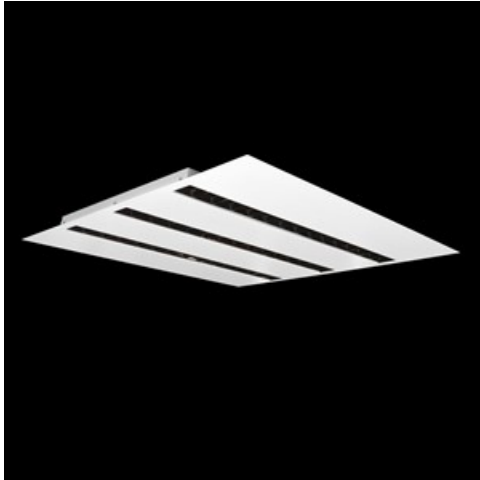

Produkt: DOMINO LOW UGR LED 6300 RASTER DAISY-BLACK-WIDE E 34 840 / 596X596

Index: 19.4100.4321.34

Beschreibung

Innenbeleuchtung. Montageart: Einbau in Moduldecken sowie Gipskartondecken, direkte Montage an der Deckenkonstruktion und Aufbaumontage an Abhänger mittels Zubehör. Gehäuse aus Stahlblech. Farbe - RAL 9016 (weiß). Abmessungen: 596 x 596 x 23 mm. Einbaudurchmesser: 585 x 585 mm. Gewicht 2,9 kg. Abdeckung: RASTER (Blendschutz). Der Wirkungsgrad des optischen Systems ist 82,98%. Abstrahlwinkel: (C0-C180) / (C90-C270) - 72,6° / 74,4°. Lichtquelle: LED. Farbtemperatur 4000 K. SDCM=3. CRI>80. Lebensdauer: 100000 (1) / 147000 (2) h L80/B10 (1) / L70/B10 (2). Leuchtenlichtstrom: 5568 lm. Gesamtleistungsaufnahme: 38 W. Leuchten Lichtausbeute: 146,5 lm/W. Vorschaltgerät: Ein/Aus (E). Netzspannung 220..240 V, 50..60 Hz. Leistungsfaktor cosφ: >0,95. Belastbarkeit der Schaltung: 38 (B10), 62 (B16), 64 (C10), 103 (C16). Umgebungstemperatur: 5 ÷ 30° C. Schutzart: IP20. Stoßfestigkeitsgrad: IK04. Schutzklasse: II. Die Leuchte kann in CLO-Ausführung (Constant Lumen Output) hergestellt werden.

Produktmerkmale

Kategorie	Einbauleuchten
Familie	DOMINO LOW UGR LED
Type	DOMINO LOW UGR LED 6300 RASTER DAISY-BLACK-WIDE E 34 840 / 596X596
Index	19.4100.4321.34
EAN	5902107281786

Technische Daten

Lichtquelle	LED
LED-Lichtstrom [lm]	6709,5
LED-Leistung [W]	33,9
Leuchtenlichtstrom [lm]	5568
Gesamtleistungsaufnahme [W]	38
Leuchten Lichtausbeute [lm/W]	146,5
Farbtemperatur [K]	4000
CRI	>80
SDCM (LED-Quellen)	3
Abstrahlwinkel [°]	(C0-C180) / (C90-C270) - 72,6° / 74,4°
Schutzklasse	II
Schutzart	IP20
Netzspannung	220..240 V, 50..60 Hz
Lebensdauer [h]	100000 (1) / 147000 (2)
Lx/By	L80/B10 (1) / L70/B10 (2)
Umgebungstemperatur [°C]	5 ÷ 30
Betriebsgerät	Ein/Aus (E)
Leistungsfaktor cos φ	>0,95
Belastbarkeit der Schaltung	38 (B10), 62 (B16), 64 (C10), 103 (C16)