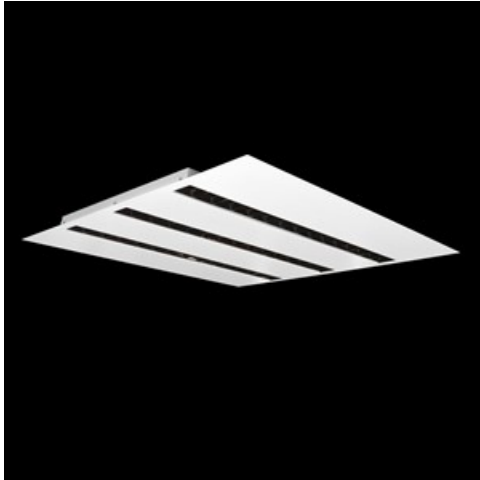

Produkt: DOMINO LOW UGR LED 6300 RASTER DAISY-BLACK-WIDE E 34 840 / 596X596

Index: 19.4100.4321.34

Beschreibung

Innenbeleuchtung. Montageart: Einbau in Moduldecken sowie Gipskartondecken, direkte Montage an der Deckenkonstruktion und Aufbaumontage an Abhänger mittels Zubehör. Gehäuse aus Stahlblech. Farbe - RAL 9016 (weiß). Abmessungen: 596 x 596 x 23 mm. Einbaudurchmesser: 585 x 585 mm. Gewicht 2,9 kg. Abdeckung: RASTER (Blendschutz). Der Wirkungsgrad des optischen Systems ist 82,98%. Abstrahlwinkel: (C0-C180) / (C90-C270) - 72,6° / 74,4°. Lichtquelle: LED. Farbtemperatur 4000 K. SDCM=3. CRI>80. Lebensdauer: 100000 (1) / 147000 (2) h L80/B10 (1) / L70/B10 (2). Leuchtenlichtstrom: 5568 lm. Gesamtleistungsaufnahme: 38 W. Leuchten Lichtausbeute: 146,5 lm/W. Vorschaltgerät: Ein/Aus (E). Netzspannung 220..240 V, 50..60 Hz. Leistungsfaktor cosφ: >0,95. Belastbarkeit der Schaltung: 38 (B10), 62 (B16), 64 (C10), 103 (C16). Umgebungstemperatur: 5 ÷ 30° C. Schutzart: IP20. Stoßfestigkeitsgrad: IK04. Schutzklasse: II. Die Leuchte kann in CLO-Ausführung (Constant Lumen Output) hergestellt werden.

Produktmerkmale

Kategorie	Einbauleuchten
Familie	DOMINO LOW UGR LED
Type	DOMINO LOW UGR LED 6300 RASTER DAISY-BLACK-WIDE E 34 840 / 596X596
Index	19.4100.4321.34

Technische Daten

Lichtquelle	LED
LED-Lichtstrom [lm]	6709,5
LED-Leistung [W]	33,9
Leuchtenlichtstrom [lm]	5568
Gesamtleistungsaufnahme [W]	38
Leuchten Lichtausbeute [lm/W]	146,5
Farbtemperatur [K]	4000
CRI	>80
SDCM (LED-Quellen)	3
Abstrahlwinkel [°]	(C0-C180) / (C90-C270) - 72,6° / 74,4°
Schutzklasse	II
Schutzart	IP20
Netzspannung	220..240 V, 50..60 Hz
Lebensdauer [h]	100000 (1) / 147000 (2)
Lx/By	L80/B10 (1) / L70/B10 (2)
Umgebungstemperatur [°C]	5 ÷ 30
Betriebsgerät	Ein/Aus (E)
Leistungsfaktor cos φ	>0,95
Belastbarkeit der Schaltung	38 (B10), 62 (B16), 64 (C10), 103 (C16)