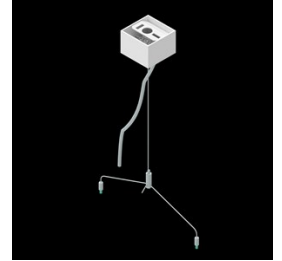

Index 6E1-500KW341P-3Y

Type SUSPENSION NEW TYPE-G 34
LENGHT 1,5M WIRE 3X 1-POINT
TYPE-Y