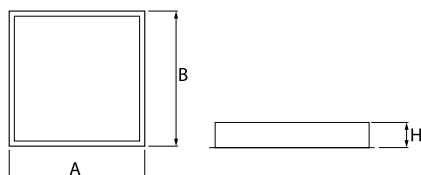

Produktmerkmale

Kategorie	Einbauleuchten
Familie	DOMINO LOW UGR LED
Type	DOMINO LOW UGR LED 6300 RASTER DAISY-BLACK-WIDE E 34 840 / 596X596
Index	19.4100.4321.34

Technische Daten

Lichtquelle	LED
LED-Lichtstrom [lm]	6709,5
LED-Leistung [W]	33,9
Leuchtenlichtstrom [lm]	5568
Gesamtleistungsaufnahme [W]	38
Leuchten Lichtausbeute [lm/W]	146,5
Farbtemperatur [K]	4000
CRI	>80
SDCM (LED-Quellen)	3
Abstrahlwinkel [°]	(C0-C180) / (C90-C270) - 72,6° / 74,4°
Schutzklasse	II
Schutzart	IP20
Netzspannung	220..240 V, 50..60 Hz
Lebensdauer [h]	100000 (1) / 147000 (2)
Lx/By	L80/B10 (1) / L70/B10 (2)
Umgebungstemperatur [°C]	5 ÷ 30
Betriebsgerät	Ein/Aus (E)
Leistungsfaktor cos φ	>0,95
Belastbarkeit der Schaltung	38 (B10), 62 (B16), 64 (C10), 103 (C16)

Technische Daten

Montageart	Einbau in Moduldecken sowie Gipskartondecken, direkte Montage an der Deckenkonstruktion und Aufbaumontage an Abhänger mittels Zubehör
Leuchtenkörper	Stahlblech
Leuchtenfarbe	RAL 9016 (weiß)
Abdeckung	RASTER (Blendschutz)
Stoßfestigkeitsgrad	IK04
Gewicht [kg]	2,9
Abmessungen [mm]	596 x 596 x 23
Einbaudurchmesser [mm]	585 x 585