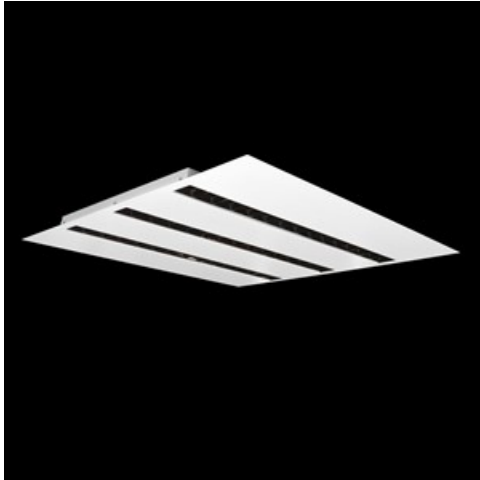

Produkt: DOMINO LOW UGR LED 6300 RASTER DAISY-BLACK-WIDE E 34 840 / 596X596

Index: 19.4100.4321.34

Beschreibung

Innenbeleuchtung. Montageart: Einbau in Moduldecken sowie Gipskartondecken, direkte Montage an der Deckenkonstruktion und Aufbaumontage an Abhänger mittels Zubehör. Gehäuse aus Stahlblech. Farbe - RAL 9016 (weiß). Abmessungen: 596 x 596 x 23 mm. Einbaudurchmesser: 585 x 585 mm. Gewicht 2,9 kg. Abdeckung: RASTER (Blendschutz). Der Wirkungsgrad des optischen Systems ist 82,98%. Abstrahlwinkel: (C0-C180) / (C90-C270) - 72,6° / 74,4°. Lichtquelle: LED. Farbtemperatur 4000 K. SDCM=3. CRI>80. Lebensdauer: 100000 (1) / 147000 (2) h L80/B10 (1) / L70/B10 (2). Leuchtenlichtstrom: 5568 lm. Gesamtleistungsaufnahme: 38 W. Leuchten Lichtausbeute: 146,5 lm/W. Vorschaltgerät: Ein/Aus (E). Netzspannung 220..240 V, 50..60 Hz. Leistungsfaktor cosφ: >0,95. Belastbarkeit der Schaltung: 38 (B10), 62 (B16), 64 (C10), 103 (C16). Umgebungstemperatur: 5 ÷ 30° C. Schutzart: IP20. Stoßfestigkeitsgrad: IK04. Schutzklasse: II. Die Leuchte kann in CLO-Ausführung (Constant Lumen Output) hergestellt werden.

Produktmerkmale

Kategorie	Einbauleuchten
Familie	DOMINO LOW UGR LED
Name	DOMINO LOW UGR LED 6300 RASTER DAISY-BLACK-WIDE E 34 840 / 596X596
Index	19.4100.4321.34
EAN	5902107281786

Technische Daten

Lichtquelle	LED
LED-Lichtstrom [lm]	6709,5
LED-Leistung [W]	33,9
Leuchtenlichtstrom [lm]	5568
Gesamtleistungsaufnahme [W]	38
Leuchten Lichtausbeute [lm/W]	146,5
Farbtemperatur [K]	4000
CRI	>80
SDCM (LED-Quellen)	3
Abstrahlwinkel [°]	(C0-C180) / (C90-C270) - 72,6° / 74,4°
Schutzklasse	II
Schutzart	IP20
Netzspannung	220..240 V, 50..60 Hz
Lebensdauer [h]	100000 (1) / 147000 (2)
Lx/By	L80/B10 (1) / L70/B10 (2)
Umgebungstemperatur [°C]	5 ÷ 30
Betriebsgerät	Ein/Aus (E)
Leistungsfaktor cos φ	>0,95
Belastbarkeit der Schaltung	38 (B10), 62 (B16), 64 (C10), 103 (C16)