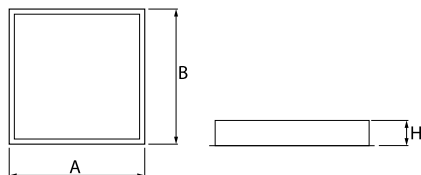

Produktmerkmale

Kategorie	Einbauleuchten
Familie	DOMINO LOW UGR LED
Type	DOMINO LOW UGR LED 6300 RASTER DAISY-BLACK-WIDE E 34 840 / 596X596
Index	19.4100.4321.34

Technische Daten

Lichtquelle	LED
LED-Lichtstrom [lm]	6709,5
LED-Leistung [W]	33,9
Leuchtenlichtstrom [lm]	5568
Gesamtleistungsaufnahme [W]	38
Leuchten Lichtausbeute [lm/W]	146,5
Farbtemperatur [K]	4000
CRI	>80
SDCM (LED-Quellen)	3
Abstrahlwinkel [°]	(C0-C180) / (C90-C270) - 72,6° / 74,4°
Schutzklasse	II
Schutzart	IP20
Netzspannung	220..240 V, 50..60 Hz
Lebensdauer [h]	100000 (1) / 147000 (2)
Lx/By	L80/B10 (1) / L70/B10 (2)
Umgebungstemperatur [°C]	5 ÷ 30
Betriebsgerät	Ein/Aus (E)
Leistungsfaktor cos φ	>0,95
Belastbarkeit der Schaltung	38 (B10), 62 (B16), 64 (C10), 103 (C16)

Technische Daten

Montageart	Einbau in Moduldecken sowie Gipskartondecken, direkte Montage an der Deckenkonstruktion und Aufbaumontage an Abhänger mittels Zubehör
Leuchtenkörper	Stahlblech
Leuchtenfarbe	RAL 9016 (weiß)
Abdeckung	RASTER (Blendschutz)
Stoßfestigkeitsgrad	IK04
Gewicht [kg]	2,9
Abmessungen [mm]	596 x 596 x 23
Einbaudurchmesser [mm]	585 x 585