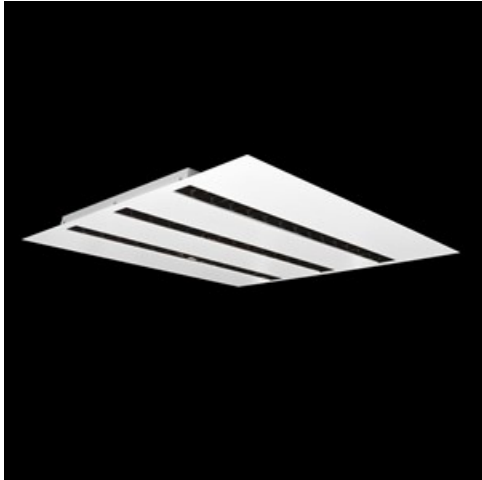

Produkt: DOMINO LOW UGR LED 6300 RASTER DAISY-BLACK-WIDE EDD 34 830 / 596X596**Indeks:** 19.4100.4313.34

Opis

Oprawa LED przeznaczona do montażu w sufitach podwieszonych modułowych, w sufitach podwieszanych gipsowo-kartonowych (przy wykorzystaniu uchwytów lub ramki adaptacyjnej), bezpośrednio na stropie (przy wykorzystaniu blachy nastropowej) lub za pomocą blachy nastropowej i zawiesi. Wyposażona w wysokowydajne źródła światła LED. W Domino LOW UGR LED zastosowano raster antyolśnieniowy, który redukuje olśnienie i precyzyjnie kieruje światło. Korpus wykonany z blachy stalowej. Standardowy kolor oprawy - biały. Wskaźnik oddawania barw CRI>80.

Informacje o produkcie

Kategoria	Oprawy do wbudowania
Rodzina	DOMINO LOW UGR LED
Nazwa	DOMINO LOW UGR LED 6300 RASTER DAISY-BLACK-WIDE EDD 34 830 / 596X596
Indeks	19.4100.4313.34

Dane świetlne i elektryczne

Dane mechaniczne

Montaż	do wbudowania w podwieszany sufit modułowy jak również w sufit gipsowo-kartonowy, nastropowo i na zawieszach po zastosowaniu akcesoriów
Materiał	blacha stalowa
Kolor	RAL 9016 (biały)
Przesłona	RASTER (raster antyolśnieniowy)
Odporność mechaniczna	IK04
Wymiary [mm]	596 x 596 x 23
Otwór montażowy [mm]	585 x 585