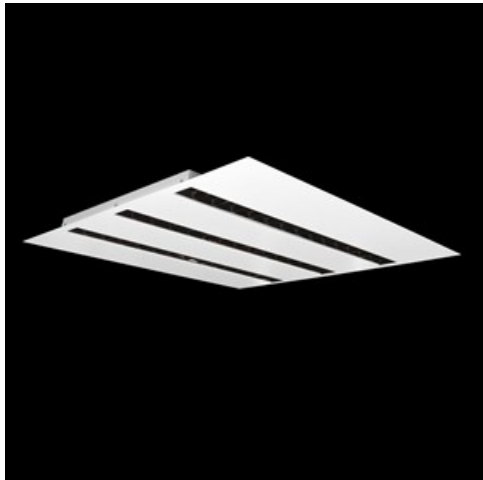

**Produkt:** DOMINO LOW UGR LED 6300 RASTER DAISY-BLACK-WIDE EDD 34 830 / 596X596**Indeks:** 19.4100.4313.34

## Opis

Oprawa LED przeznaczona do montażu w sufitach podwieszonych modułowych, w sufitach podwieszanych gipsowo-kartonowych (przy wykorzystaniu uchwytyów lub ramki adaptacyjnej), bezpośrednio na stropie (przy wykorzystaniu blachy nastropowej) lub za pomocą blachy nastropowej i zawiesi. Wyposażona w wysokowydajne źródła światła LED. W Domino LOW UGR LED zastosowano raster antyolśnieniowy, który redukuje olśnienie i precyzyjnie kieruje światło. Korpus wykonany z blachy stalowej. Standardowy kolor oprawy - biały. Wskaźnik oddawania barw CRI>80.