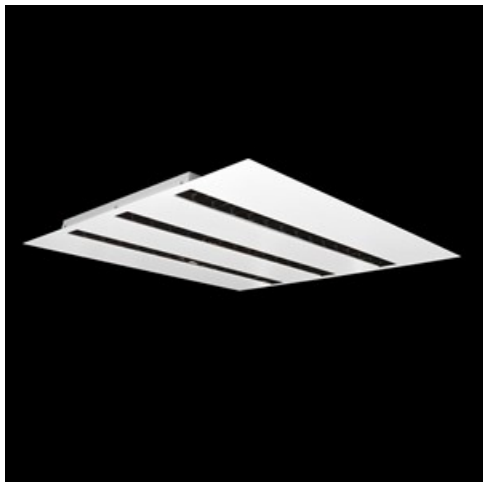

Produkt: DOMINO LOW UGR LED 6300 RASTER DAISY-BLACK-WIDE EDD 34 830 / 596X596**Indeks:** 19.4100.4313.34

Opis

Oprawa LED przeznaczona do montażu w sufitach podwieszonych modułowych, w sufitach podwieszanych gipsowo-kartonowych (przy wykorzystaniu uchwytów lub ramki adaptacyjnej), bezpośrednio na stropie (przy wykorzystaniu blachy nastropowej) lub za pomocą blachy nastropowej i zawiesi. Wyposażona w wysokowydajne źródła światła LED. W Domino LOW UGR LED zastosowano raster antyolśnieniowy, który redukuje olśnienie i precyzyjnie kieruje światło. Korpus wykonany z blachy stalowej. Standardowy kolor oprawy - biały. Wskaźnik oddawania barw CRI>80.

Informacje o produkcie

Kategoria	Oprawy do wbudowania
Rodzina	DOMINO LOW UGR LED
Nazwa	DOMINO LOW UGR LED 6300 RASTER DAISY-BLACK-WIDE EDD 34 830 / 596X596
Indeks	19.4100.4313.34

Dane świetlne i elektryczne