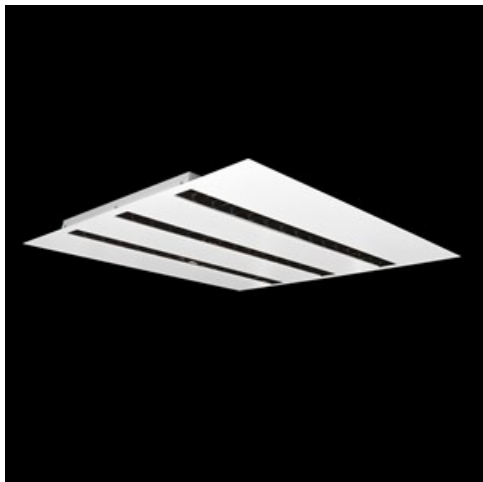

**Produkt:** DOMINO LOW UGR LED 6300 RASTER DAISY-BLACK-WIDE EDD 34 830 / 596X596**Indeks:** 19.4100.4313.34

## Opis

Oprawa LED przeznaczona do montażu w sufitach podwieszonych modułowych, w sufitach podwieszanych gipsowo-kartonowych (przy wykorzystaniu uchwytów lub ramki adaptacyjnej), bezpośrednio na stropie (przy wykorzystaniu blachy nastropowej) lub za pomocą blachy nastropowej i zawiesi. Wyposażona w wysokowydajne źródła światła LED. W Domino LOW UGR LED zastosowano raster antyolśnieniowy, który redukuje olśnienie i precyzyjnie kieruje światło. Korpus wykonany z blachy stalowej. Standardowy kolor oprawy - biały. Wskaźnik oddawania barw CRI>80.