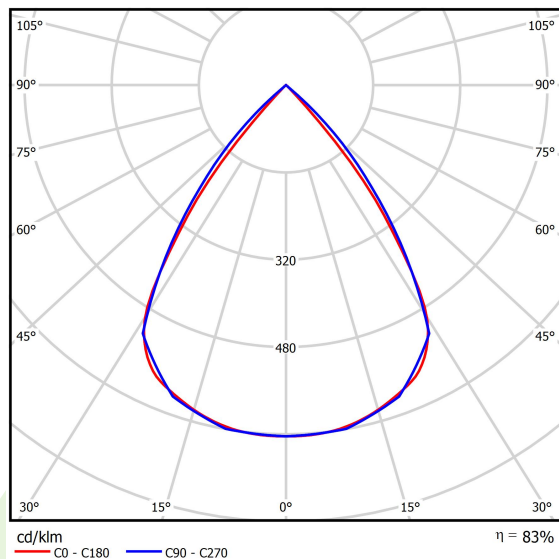

Fotometria