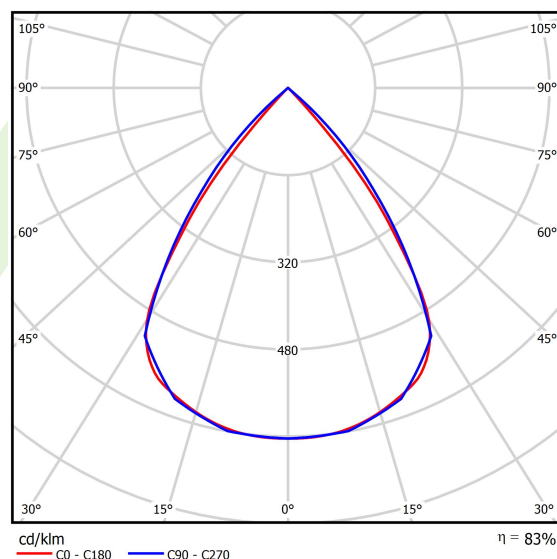

## Dane świetlne i elektryczne

Typ źródła	LED
Strumień LED [lm]	6192,9
Moc LED [W]	33,9
Strumień oprawy [lm]	5139
Moc oprawy [W]	38
Skuteczność świetlna oprawy [lm/W]	135,2
Temperatura barwowa [K]	3000
CRI	>80
SDCM (źródła LED)	3
Kąt rozsyłu światła [°]	(C0-C180) / (C90-C270) - 72,6° / 74,4°
Klasa ochrony	II
Stopień szczelności	IP20
Zasilanie	220..240 V, 50..60 Hz
Żywotność LED [h]	100000 (1) / 147000 (2)
Lx/By	L80/B10 (1) / L70/B10 (2)
Temperatura otoczenia [°C]	5 ÷ 30
Zasilacz elektroniczny	DIM DALI (EDD)
Współczynnik mocy cos φ	>0,95
Obciążalność obwodów	20 (B10), 30 (B16), 32 (C10), 52 (C16)

## Fotometria