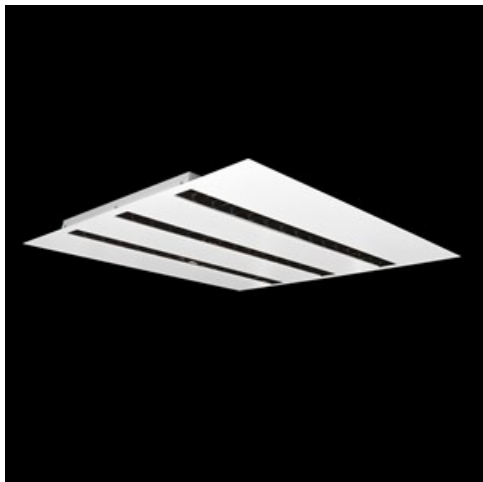

Produkt: DOMINO LOW UGR LED 6300 RASTER DAISY-BLACK-WIDE EDD 34 830 / 596X596

Index: 19.4100.4313.34

Beschreibung

Innenbeleuchtung. Montageart: Einbau in Moduldecken sowie Gipskartondecken, direkte Montage an der Deckenkonstruktion und Aufbaumontage an Abhängern mittels Zubehör. Gehäuse aus Stahlblech. Farbe - RAL 9016 (weiß). Abmessungen: 596 x 596 x 23 mm. Einbaudurchmesser: 585 x 585 mm. Abdeckung: RASTER (Blendschutz). Der Wirkungsgrad des optischen Systems ist 82,98%. Abstrahlwinkel: (C0-C180) / (C90-C270) - 72,6° / 74,4°. Lichtquelle: LED. Farbtemperatur 3000 K. SDCM=3. CRI>80. Lebensdauer: 100000 (1) / 147000 (2) h L80/B10 (1) / L70/B10 (2). Leuchtenlichtstrom: 5139 lm. Gesamtleistungsaufnahme: 38 W. Leuchten Lichtausbeute: 135,2 lm/W. Vorschaltgerät: DIM DALI (EDD). Netzspannung 220..240 V, 50..60 Hz. Leistungsfaktor cosφ: >0,95. Belastbarkeit der Schaltung: 20 (B10), 30 (B16), 32 (C10), 52 (C16). Umgebungstemperatur: 5 ÷ 30° C. Schutzart: IP20. Stoßfestigkeitsgrad: IK04. Schutzklasse: II. Die Leuchte kann in CLO-Ausführung (Constant Lumen Output) hergestellt werden.

Produktmerkmale

Kategorie	Einbauleuchten
Familie	DOMINO LOW UGR LED
Type	DOMINO LOW UGR LED 6300 RASTER DAISY-BLACK-WIDE EDD 34 830 / 596X596
Index	19.4100.4313.34
EAN	5902107287405

Technische Daten

Lichtquelle	LED
LED-Lichtstrom [lm]	6192,9
LED-Leistung [W]	33,9
Leuchtenlichtstrom [lm]	5139
Gesamtleistungsaufnahme [W]	38
Leuchten Lichtausbeute [lm/W]	135,2
Farbtemperatur [K]	3000
CRI	>80
SDCM (LED-Quellen)	3
Abstrahlwinkel [°]	(C0-C180) / (C90-C270) - 72,6° / 74,4°
Schutzklasse	II
Schutzart	IP20
Netzspannung	220..240 V, 50..60 Hz
Lebensdauer [h]	100000 (1) / 147000 (2)
Lx/By	L80/B10 (1) / L70/B10 (2)
Umgebungstemperatur [°C]	5 ÷ 30
Betriebsgerät	DIM DALI (EDD)
Leistungsfaktor cos φ	>0,95
Belastbarkeit der Schaltung	20 (B10), 30 (B16), 32 (C10), 52 (C16)