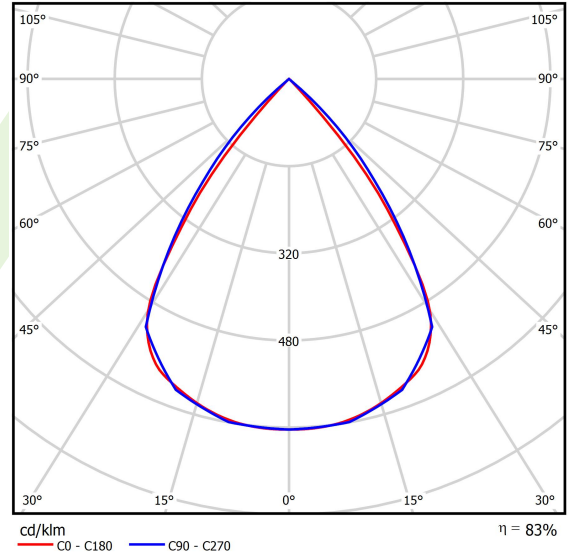

Lichtverteilung