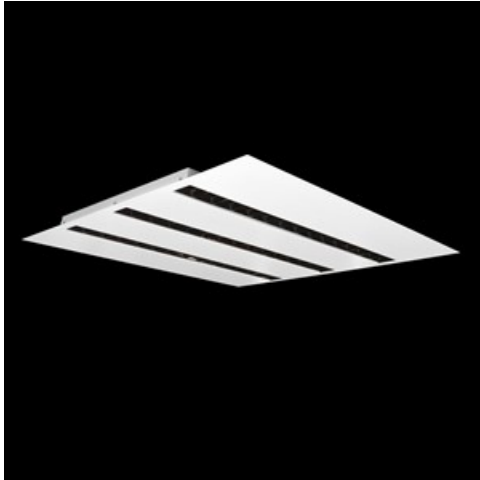

**Produkt:** DOMINO LOW UGR LED 6300 RASTER DAISY-BLACK-WIDE EDD 34 830 / 596X596

**Index:** 19.4100.4313.34

## Beschreibung

Innenbeleuchtung. Montageart: Einbau in Moduldecken sowie Gipskartondecken, direkte Montage an der Deckenkonstruktion und Aufbaumontage an Abhänger mittels Zubehör. Gehäuse aus Stahlblech. Farbe - RAL 9016 (weiß). Abmessungen: 596 x 596 x 23 mm. Einbaudurchmesser: 585 x 585 mm. Abdeckung: RASTER (Blendschutz). Der Wirkungsgrad des optischen Systems ist 82,98%. Abstrahlwinkel: (C0-C180) / (C90-C270) - 72,6° / 74,4°. Lichtquelle: LED. Farbtemperatur 3000 K. SDCM=3. CRI>80. Lebensdauer: 100000 (1) / 147000 (2) h L80/B10 (1) / L70/B10 (2). Leuchtenlichtstrom: 5139 lm. Gesamtleistungsaufnahme: 38 W. Leuchten Lichtausbeute: 135,2 lm/W. Vorschaltgerät: DIM DALI (EDD). Netzspannung 220..240 V, 50..60 Hz. Leistungsfaktor cosφ: >0,95. Belastbarkeit der Schaltung: 20 (B10), 30 (B16), 32 (C10), 52 (C16). Umgebungstemperatur: 5 ÷ 30° C. Schutzart: IP20. Stoßfestigkeitsgrad: IK04. Schutzklasse: II. Die Leuchte kann in CLO-Ausführung (Constant Lumen Output) hergestellt werden.