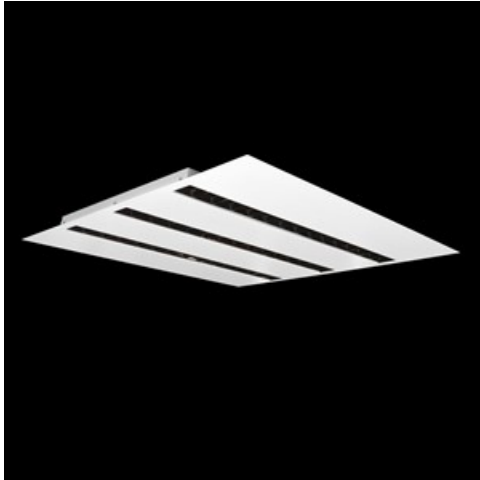

Produkt: DOMINO LOW UGR LED 6300 RASTER DAISY-BLACK-WIDE EDD 34 830 / 596X596

Index: 19.4100.4313.34

Beschreibung

Innenbeleuchtung. Montageart: Einbau in Moduldecken sowie Gipskartondecken, direkte Montage an der Deckenkonstruktion und Aufbaumontage an Abhänger mittels Zubehör. Gehäuse aus Stahlblech. Farbe - RAL 9016 (weiß). Abmessungen: 596 x 596 x 23 mm. Einbaudurchmesser: 585 x 585 mm. Abdeckung: RASTER (Blendschutz). Der Wirkungsgrad des optischen Systems ist 82,98%. Abstrahlwinkel: (C0-C180) / (C90-C270) - 72,6° / 74,4°. Lichtquelle: LED. Farbtemperatur 3000 K. SDCM=3. CRI>80. Lebensdauer: 100000 (1) / 147000 (2) h L80/B10 (1) / L70/B10 (2). Leuchtenlichtstrom: 5139 lm. Gesamtleistungsaufnahme: 38 W. Leuchten Lichtausbeute: 135,2 lm/W. Vorschaltgerät: DIM DALI (EDD). Netzspannung 220..240 V, 50..60 Hz. Leistungsfaktor cosφ: >0,95. Belastbarkeit der Schaltung: 20 (B10), 30 (B16), 32 (C10), 52 (C16). Umgebungstemperatur: 5 ÷ 30° C. Schutzart: IP20. Stoßfestigkeitsgrad: IK04. Schutzklasse: II. Die Leuchte kann in CLO-Ausführung (Constant Lumen Output) hergestellt werden.

Produktmerkmale

Kategorie	Einbauleuchten
Familie	DOMINO LOW UGR LED
Name	DOMINO LOW UGR LED 6300 RASTER DAISY-BLACK-WIDE EDD 34 830 / 596X596
Index	19.4100.4313.34
EAN	5902107287405

Technische Daten

Lichtquelle	LED
LED-Lichtstrom [lm]	6192,9
LED-Leistung [W]	33,9
Leuchtenlichtstrom [lm]	5139
Gesamtleistungsaufnahme [W]	38
Leuchten Lichtausbeute [lm/W]	135,2
Farbtemperatur [K]	3000
CRI	>80
SDCM (LED-Quellen)	3
Abstrahlwinkel [°]	(C0-C180) / (C90-C270) - 72,6° / 74,4°
Schutzklasse	II
Schutzart	IP20
Netzspannung	220..240 V, 50..60 Hz
Lebensdauer [h]	100000 (1) / 147000 (2)
Lx/By	L80/B10 (1) / L70/B10 (2)
Umgebungstemperatur [°C]	5 ÷ 30
Betriebsgerät	DIM DALI (EDD)
Leistungsfaktor cos φ	>0,95
Belastbarkeit der Schaltung	20 (B10), 30 (B16), 32 (C10), 52 (C16)