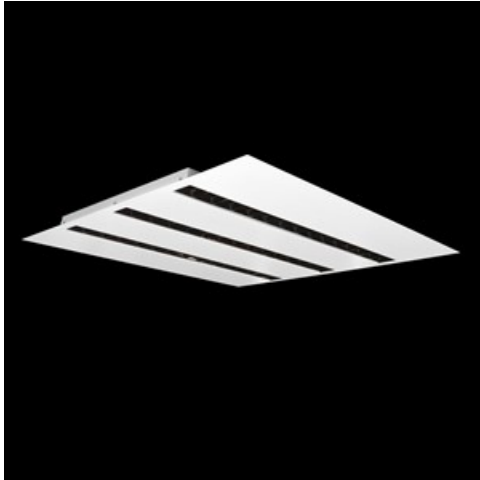

Produkt: DOMINO LOW UGR LED 6300 RASTER DAISY-BLACK-WIDE EDD 34 830 / 596X596

Index: 19.4100.4313.34

Beschreibung

Innenbeleuchtung. Montageart: Einbau in Moduldecken sowie Gipskartondecken, direkte Montage an der Deckenkonstruktion und Aufbaumontage an Abhänger mittels Zubehör. Gehäuse aus Stahlblech. Farbe - RAL 9016 (weiß). Abmessungen: 596 x 596 x 23 mm. Einbaudurchmesser: 585 x 585 mm. Abdeckung: RASTER (Blendschutz). Der Wirkungsgrad des optischen Systems ist 82,98%. Abstrahlwinkel: (C0-C180) / (C90-C270) - 72,6° / 74,4°. Lichtquelle: LED. Farbtemperatur 3000 K. SDCM=3. CRI>80. Lebensdauer: 100000 (1) / 147000 (2) h L80/B10 (1) / L70/B10 (2). Leuchtenlichtstrom: 5139 lm. Gesamtleistungsaufnahme: 38 W. Leuchten Lichtausbeute: 135,2 lm/W. Vorschaltgerät: DIM DALI (EDD). Netzspannung 220..240 V, 50..60 Hz. Leistungsfaktor cosφ: >0,95. Belastbarkeit der Schaltung: 20 (B10), 30 (B16), 32 (C10), 52 (C16). Umgebungstemperatur: 5 ÷ 30° C. Schutzart: IP20. Stoßfestigkeitsgrad: IK04. Schutzklasse: II. Die Leuchte kann in CLO-Ausführung (Constant Lumen Output) hergestellt werden.

Produktmerkmale

Kategorie	Einbauleuchten
Familie	DOMINO LOW UGR LED
Type	DOMINO LOW UGR LED 6300 RASTER DAISY-BLACK-WIDE EDD 34 830 / 596X596
Index	19.4100.4313.34

Technische Daten

Lichtquelle	LED
LED-Lichtstrom [lm]	6192,9
LED-Leistung [W]	33,9
Leuchtenlichtstrom [lm]	5139
Gesamtleistungsaufnahme [W]	38
Leuchten Lichtausbeute [lm/W]	135,2
Farbtemperatur [K]	3000
CRI	>80
SDCM (LED-Quellen)	3
Abstrahlwinkel [°]	(C0-C180) / (C90-C270) - 72,6° / 74,4°
Schutzklasse	II
Schutzart	IP20
Netzspannung	220..240 V, 50..60 Hz
Lebensdauer [h]	100000 (1) / 147000 (2)
Lx/By	L80/B10 (1) / L70/B10 (2)
Umgebungstemperatur [°C]	5 ÷ 30
Betriebsgerät	DIM DALI (EDD)
Leistungsfaktor cos φ	>0,95
Belastbarkeit der Schaltung	20 (B10), 30 (B16), 32 (C10), 52 (C16)