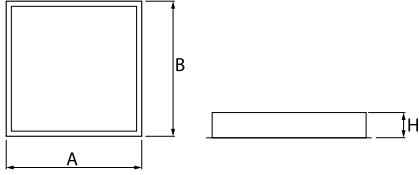

Produktmerkmale

Kategorie	Einbauleuchten
Familie	DOMINO LOW UGR LED
Name	DOMINO LOW UGR LED 6300 RASTER DAISY-BLACK-WIDE EDD 34 830 / 596X596
Index	19.4100.4313.34
EAN	5902107287405

Technische Daten

Lichtquelle	LED
LED-Lichtstrom [lm]	6192,9
LED-Leistung [W]	33,9
Leuchtenlichtstrom [lm]	5139
Gesamtleistungsaufnahme [W]	38
Leuchten Lichtausbeute [lm/W]	135,2
Farbtemperatur [K]	3000
CRI	>80
SDCM (LED-Quellen)	3
Abstrahlwinkel [°]	(C0-C180) / (C90-C270) - 72,6° / 74,4°
Schutzklasse	II
Schutzart	IP20
Netzspannung	220..240 V, 50..60 Hz
Lebensdauer [h]	100000 (1) / 147000 (2)
Lx/By	L80/B10 (1) / L70/B10 (2)
Umgebungstemperatur [°C]	5 ÷ 30
Betriebsgerät	DIM DALI (EDD)
Leistungsfaktor cos φ	>0,95
Belastbarkeit der Schaltung	20 (B10), 30 (B16), 32 (C10), 52 (C16)

Technische Daten

Montageart	Einbau in Moduldecken sowie Gipskartondecken, direkte Montage an der Deckenkonstruktion und Aufbaumontage an Abhängern mittels Zubehör
Leuchtenkörper	Stahlblech
Leuchtenfarbe	RAL 9016 (weiß)
Abdeckung	RASTER (Blendschutz)
Stoßfestigkeitsgrad	IK04
Abmessungen [mm]	596 x 596 x 23
Einbaudurchmesser [mm]	585 x 585