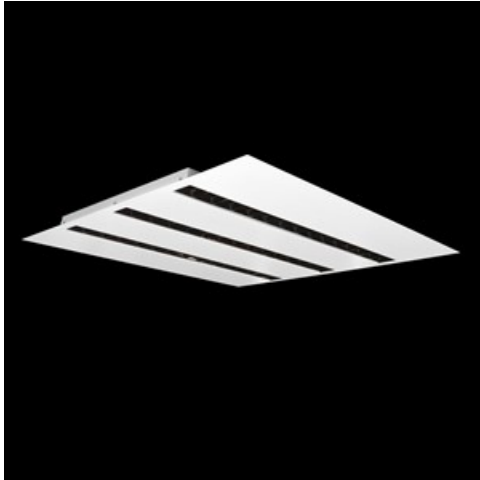

**Produkt:** DOMINO LOW UGR LED 6300 RASTER DAISY-BLACK-WIDE E 34 830 / 596X596**Indeks:** 19.4100.4311.34

## Opis

Oprawa LED przeznaczona do montażu w sufitach podwieszonych modułowych, w sufitach podwieszanych gipsowo-kartonowych (przy wykorzystaniu uchwytów lub ramki adaptacyjnej), bezpośrednio na stropie (przy wykorzystaniu blachy nastropowej) lub za pomocą blachy nastropowej i zawiesi. Wyposażona w wysokowydajne źródła światła LED. W Domino LOW UGR LED zastosowano raster antyolśnieniowy, który redukuje olśnienie i precyzyjnie kieruje światło. Korpus wykonany z blachy stalowej. Standardowy kolor oprawy - biały. Wskaźnik oddawania barw CRI>80.