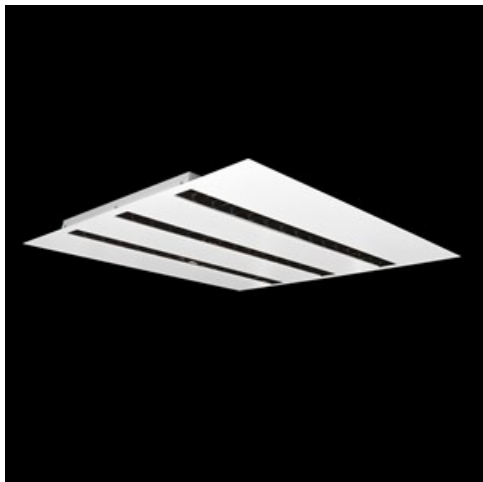

Produkt: DOMINO LOW UGR LED 6300 RASTER DAISY-BLACK-WIDE E 34 830 / 596X596**Indeks:** 19.4100.4311.34

Opis

Oprawa LED przeznaczona do montażu w sufitach podwieszonych modułowych, w sufitach podwieszanych gipsowo-kartonowych (przy wykorzystaniu uchwyków lub ramki adaptacyjnej), bezpośrednio na stropie (przy wykorzystaniu blachy nastropowej) lub za pomocą blachy nastropowej i zawiesi. Wyposażona w wysokowydajne źródła światła LED. W Domino LOW UGR LED zastosowano raster antyolśnieniowy, który redukuje olśnienie i precyzyjnie kieruje światło. Korpus wykonany z blachy stalowej. Standardowy kolor oprawy - biały. Wskaźnik oddawania barw CRI>80.

Informacje o produkcie

Kategoria	Oprawy do wbudowania
Rodzina	DOMINO LOW UGR LED
Nazwa	DOMINO LOW UGR LED 6300 RASTER DAISY-BLACK-WIDE E 34 830 / 596X596
Indeks	19.4100.4311.34
EAN	5902107287382

Dane świetlne i elektryczne