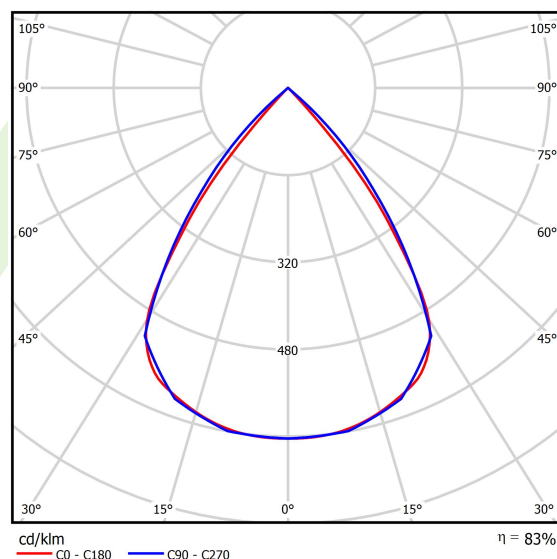

Fotometria