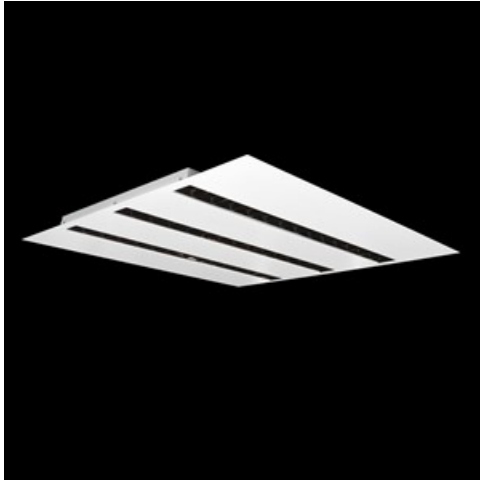

Produkt: DOMINO LOW UGR LED 6300 RASTER DAISY-BLACK-WIDE E 34 830 / 596X596**Indeks:** 19.4100.4311.34

Opis

Oprawa LED przeznaczona do montażu w sufitach podwieszonych modułowych, w sufitach podwieszanych gipsowo-kartonowych (przy wykorzystaniu uchwytów lub ramki adaptacyjnej), bezpośrednio na stropie (przy wykorzystaniu blachy nastropowej) lub za pomocą blachy nastropowej i zawiesi. Wyposażona w wysokowydajne źródła światła LED. W Domino LOW UGR LED zastosowano raster antyolśnieniowy, który redukuje olśnienie i precyzyjnie kieruje światło. Korpus wykonany z blachy stalowej. Standardowy kolor oprawy - biały. Wskaźnik oddawania barw CRI>80.

Informacje o produkcie

Kategoria	Oprawy do wbudowania
Rodzina	DOMINO LOW UGR LED
Nazwa	DOMINO LOW UGR LED 6300 RASTER DAISY-BLACK-WIDE E 34 830 / 596X596
Indeks	19.4100.4311.34

Dane świetlne i elektryczne

Dane mechaniczne

Montaż	do wbudowania w podwieszany sufit modułowy jak również w sufit gipsowo-kartonowy, nastropowo i na zawieszach po zastosowaniu akcesoriów
Materiał	blacha stalowa
Kolor	RAL 9016 (biały)
Przesłona	RASTER (raster antyolśnieniowy)
Odporność mechaniczna	IK04
Wymiary [mm]	596 x 596 x 23
Otwór montażowy [mm]	585 x 585