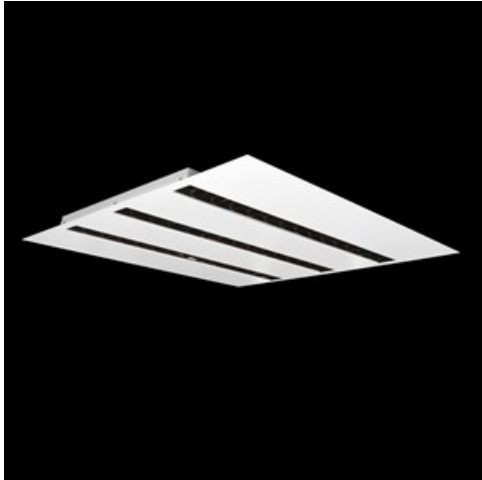

Produkt: DOMINO LOW UGR LED 6300 RASTER DAISY-BLACK-WIDE E 34 830 / 596X596**Indeks:** 19.4100.4311.34

Opis

Oprawa LED przeznaczona do montażu w sufitach podwieszonych modułowych, w sufitach podwieszanych gipsowo-kartonowych (przy wykorzystaniu uchwytów lub ramki adaptacyjnej), bezpośrednio na stropie (przy wykorzystaniu blachy nastropowej) lub za pomocą blachy nastropowej i zawiesi. Wyposażona w wysokowydajne źródła światła LED. W Domino LOW UGR LED zastosowano raster antyolśnieniowy, który redukuje olśnienie i precyzyjnie kieruje światło. Korpus wykonany z blachy stalowej. Standardowy kolor oprawy - biały. Wskaźnik oddawania barw CRI>80.

Informacje o produkcie

Kategoria	Oprawy do wbudowania
Rodzina	DOMINO LOW UGR LED
Nazwa	DOMINO LOW UGR LED 6300 RASTER DAISY-BLACK-WIDE E 34 830 / 596X596
Indeks	19.4100.4311.34

Dane świetlne i elektryczne

Dane mechaniczne

Montaż	do wbudowania w podwieszany sufit modułowy jak również w sufit gipsowo-kartonowy, nastropowo i na zawieszach po zastosowaniu akcesoriów
Materiał	blacha stalowa
Kolor	RAL 9016 (biały)
Przesłona	RASTER (raster antyolśnieniowy)
Odporność mechaniczna	IK04
Wymiary [mm]	596 x 596 x 23
Otwór montażowy [mm]	585 x 585