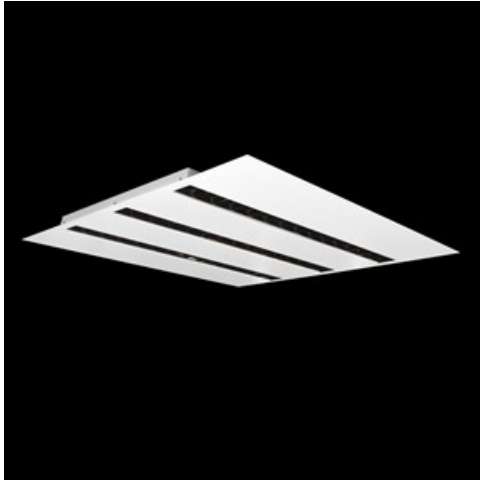

Produkt: DOMINO LOW UGR LED 6300 RASTER DAISY-BLACK-WIDE E 34 830 / 596X596

Index: 19.4100.4311.34

Beschreibung

Innenbeleuchtung. Montageart: Einbau in Moduldecken sowie Gipskartondecken, direkte Montage an der Deckenkonstruktion und Aufbaumontage an Abhänger mittels Zubehör. Gehäuse aus Stahlblech. Farbe - RAL 9016 (weiß). Abmessungen: 596 x 596 x 23 mm. Einbaudurchmesser: 585 x 585 mm. Abdeckung: RASTER (Blendschutz). Der Wirkungsgrad des optischen Systems ist 82,98%. Abstrahlwinkel: (C0-C180) / (C90-C270) - 72,6° / 74,4°. Lichtquelle: LED. Farbtemperatur 3000 K. SDCM=3. CRI>80. Lebensdauer: 100000 (1) / 147000 (2) h L80/B10 (1) / L70/B10 (2). Leuchtenlichtstrom: 5139 lm. Gesamtleistungsaufnahme: 38 W. Leuchten Lichtausbeute: 135,2 lm/W. Vorschaltgerät: Ein/Aus (E). Netzspannung 220..240 V, 50..60 Hz. Leistungsfaktor cosφ: >0,95. Belastbarkeit der Schaltung: 38 (B10), 62 (B16), 64 (C10), 103 (C16). Umgebungstemperatur: 5 ÷ 30° C. Schutzart: IP20. Stoßfestigkeitsgrad: IK04. Schutzklasse: II. Die Leuchte kann in CLO-Ausführung (Constant Lumen Output) hergestellt werden.

Produktmerkmale

Kategorie	Einbauleuchten
Familie	DOMINO LOW UGR LED
Type	DOMINO LOW UGR LED 6300 RASTER DAISY-BLACK-WIDE E 34 830 / 596X596
Index	19.4100.4311.34

Technische Daten

Lichtquelle	LED
LED-Lichtstrom [lm]	6192,9
LED-Leistung [W]	33,9
Leuchtenlichtstrom [lm]	5139
Gesamtleistungsaufnahme [W]	38
Leuchten Lichtausbeute [lm/W]	135,2
Farbtemperatur [K]	3000
CRI	>80
SDCM (LED-Quellen)	3
Abstrahlwinkel [°]	(C0-C180) / (C90-C270) - 72,6° / 74,4°
Schutzklasse	II
Schutzart	IP20
Netzspannung	220..240 V, 50..60 Hz
Lebensdauer [h]	100000 (1) / 147000 (2)
Lx/By	L80/B10 (1) / L70/B10 (2)
Umgebungstemperatur [°C]	5 ÷ 30
Betriebsgerät	Ein/Aus (E)
Leistungsfaktor cos φ	>0,95
Belastbarkeit der Schaltung	38 (B10), 62 (B16), 64 (C10), 103 (C16)