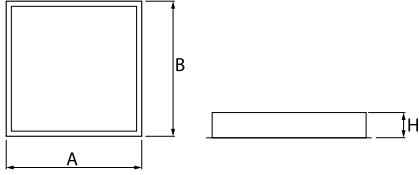

## Beschreibung

Innenbeleuchtung. Montageart: Einbau in Moduldecken sowie Gipskartondecken, direkte Montage an der Deckenkonstruktion und Aufbaumontage an Abhänger mittels Zubehör. Gehäuse aus Stahlblech. Farbe - RAL 9016 (weiß). Abmessungen: 596 x 596 x 23 mm. Einbaudurchmesser: 585 x 585 mm. Abdeckung: RASTER (Blendschutz). Der Wirkungsgrad des optischen Systems ist 82,98%. Abstrahlwinkel: (C0-C180) / (C90-C270) - 72,6° / 74,4°. Lichtquelle: LED. Farbtemperatur 3000 K. SDCM=3. CRI>80. Lebensdauer: 100000 (1) / 147000 (2) h L80/B10 (1) / L70/B10 (2). Leuchtenlichtstrom: 5139 lm. Gesamtleistungsaufnahme: 38 W. Leuchten Lichtausbeute: 135,2 lm/W. Vorschaltgerät: Ein/Aus (E). Netzspannung 220..240 V, 50..60 Hz. Leistungsfaktor cosφ: >0,95. Belastbarkeit der Schaltung: 38 (B10), 62 (B16), 64 (C10), 103 (C16). Umgebungstemperatur: 5 ÷ 30° C. Schutzart: IP20. Stoßfestigkeitsgrad: IK04. Schutzklasse: II. Die Leuchte kann in CLO-Ausführung (Constant Lumen Output) hergestellt werden.

## Technische Daten

Montageart	Einbau in Moduldecken sowie Gipskartondecken, direkte Montage an der Deckenkonstruktion und Aufbaumontage an Abhängern mittels Zubehör
Leuchtenkörper	Stahlblech
Leuchtenfarbe	RAL 9016 (weiß)
Abdeckung	RASTER (Blendschutz)
Stoßfestigkeitsgrad	IK04
Abmessungen [mm]	596 x 596 x 23
Einbaudurchmesser [mm]	585 x 585