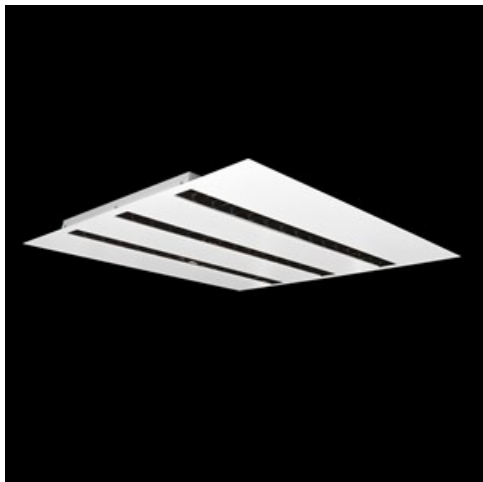

Produkt: DOMINO LOW UGR LED 6300 RASTER DAISY-BLACK-WIDE E 34 830 / 596X596

Index: 19.4100.4311.34

Beschreibung

Innenbeleuchtung. Montageart: Einbau in Moduldecken sowie Gipskartondecken, direkte Montage an der Deckenkonstruktion und Aufbaumontage an Abhänger mittels Zubehör. Gehäuse aus Stahlblech. Farbe - RAL 9016 (weiß). Abmessungen: 596 x 596 x 23 mm. Einbaudurchmesser: 585 x 585 mm. Abdeckung: RASTER (Blendschutz). Der Wirkungsgrad des optischen Systems ist 82,98%. Abstrahlwinkel: (C0-C180) / (C90-C270) - 72,6° / 74,4°. Lichtquelle: LED. Farbtemperatur 3000 K. SDCM=3. CRI>80. Lebensdauer: 100000 (1) / 147000 (2) h L80/B10 (1) / L70/B10 (2). Leuchtenlichtstrom: 5139 lm. Gesamtleistungsaufnahme: 38 W. Leuchten Lichtausbeute: 135,2 lm/W. Vorschaltgerät: Ein/Aus (E). Netzspannung 220..240 V, 50..60 Hz. Leistungsfaktor cosφ: >0,95. Belastbarkeit der Schaltung: 38 (B10), 62 (B16), 64 (C10), 103 (C16). Umgebungstemperatur: 5 ÷ 30° C. Schutzart: IP20. Stoßfestigkeitsgrad: IK04. Schutzklasse: II. Die Leuchte kann in CLO-Ausführung (Constant Lumen Output) hergestellt werden.

Produktmerkmale

Kategorie	Einbauleuchten
Familie	DOMINO LOW UGR LED
Name	DOMINO LOW UGR LED 6300 RASTER DAISY-BLACK-WIDE E 34 830 / 596X596
Index	19.4100.4311.34
EAN	5902107287382

Technische Daten

Lichtquelle	LED
LED-Lichtstrom [lm]	6192,9
LED-Leistung [W]	33,9
Leuchtenlichtstrom [lm]	5139
Gesamtleistungsaufnahme [W]	38
Leuchten Lichtausbeute [lm/W]	135,2
Farbtemperatur [K]	3000
CRI	>80
SDCM (LED-Quellen)	3
Abstrahlwinkel [°]	(C0-C180) / (C90-C270) - 72,6° / 74,4°
Schutzklasse	II
Schutzart	IP20
Netzspannung	220..240 V, 50..60 Hz
Lebensdauer [h]	100000 (1) / 147000 (2)
Lx/By	L80/B10 (1) / L70/B10 (2)
Umgebungstemperatur [°C]	5 ÷ 30
Betriebsgerät	Ein/Aus (E)
Leistungsfaktor cos φ	>0,95
Belastbarkeit der Schaltung	38 (B10), 62 (B16), 64 (C10), 103 (C16)