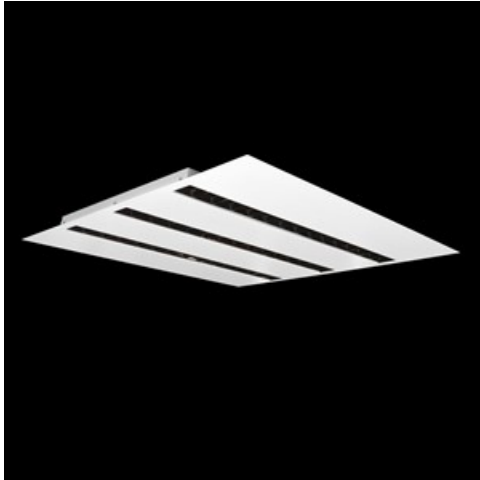

**Produkt:** DOMINO LOW UGR LED 6300 RASTER DAISY-BLACK-WIDE E 34 830 / 596X596

**Index:** 19.4100.4311.34

## Beschreibung

Innenbeleuchtung. Montageart: Einbau in Moduldecken sowie Gipskartondecken, direkte Montage an der Deckenkonstruktion und Aufbaumontage an Abhänger mittels Zubehör. Gehäuse aus Stahlblech. Farbe - RAL 9016 (weiß). Abmessungen: 596 x 596 x 23 mm. Einbaudurchmesser: 585 x 585 mm. Abdeckung: RASTER (Blendschutz). Der Wirkungsgrad des optischen Systems ist 82,98%. Abstrahlwinkel: (C0-C180) / (C90-C270) - 72,6° / 74,4°. Lichtquelle: LED. Farbtemperatur 3000 K. SDCM=3. CRI>80. Lebensdauer: 100000 (1) / 147000 (2) h L80/B10 (1) / L70/B10 (2). Leuchtenlichtstrom: 5139 lm. Gesamtleistungsaufnahme: 38 W. Leuchten Lichtausbeute: 135,2 lm/W. Vorschaltgerät: Ein/Aus (E). Netzspannung 220..240 V, 50..60 Hz. Leistungsfaktor cosφ: >0,95. Belastbarkeit der Schaltung: 38 (B10), 62 (B16), 64 (C10), 103 (C16). Umgebungstemperatur: 5 ÷ 30° C. Schutzart: IP20. Stoßfestigkeitsgrad: IK04. Schutzklasse: II. Die Leuchte kann in CLO-Ausführung (Constant Lumen Output) hergestellt werden.