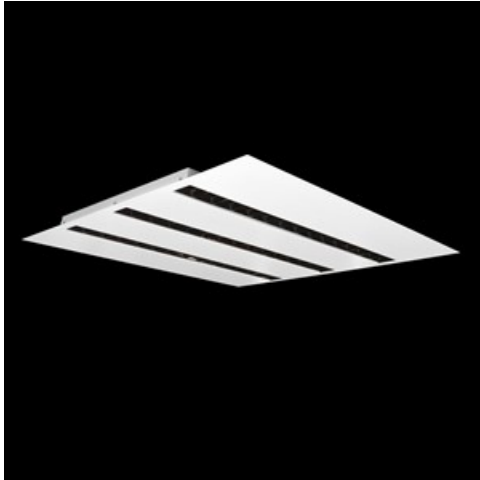

Produkt: DOMINO LOW UGR LED 6300 RASTER DAISY-BLACK-WIDE E 34 830 / 596X596

Index: 19.4100.4311.34

Beschreibung

Innenbeleuchtung. Montageart: Einbau in Moduldecken sowie Gipskartondecken, direkte Montage an der Deckenkonstruktion und Aufbaumontage an Abhänger mittels Zubehör. Gehäuse aus Stahlblech. Farbe - RAL 9016 (weiß). Abmessungen: 596 x 596 x 23 mm. Einbaudurchmesser: 585 x 585 mm. Abdeckung: RASTER (Blendschutz). Der Wirkungsgrad des optischen Systems ist 82,98%. Abstrahlwinkel: (C0-C180) / (C90-C270) - 72,6° / 74,4°. Lichtquelle: LED. Farbtemperatur 3000 K. SDCM=3. CRI>80. Lebensdauer: 100000 (1) / 147000 (2) h L80/B10 (1) / L70/B10 (2). Leuchtenlichtstrom: 5139 lm. Gesamtleistungsaufnahme: 38 W. Leuchten Lichtausbeute: 135,2 lm/W. Vorschaltgerät: Ein/Aus (E). Netzspannung 220..240 V, 50..60 Hz. Leistungsfaktor cosφ: >0,95. Belastbarkeit der Schaltung: 38 (B10), 62 (B16), 64 (C10), 103 (C16). Umgebungstemperatur: 5 ÷ 30° C. Schutzart: IP20. Stoßfestigkeitsgrad: IK04. Schutzklasse: II. Die Leuchte kann in CLO-Ausführung (Constant Lumen Output) hergestellt werden.

Produktmerkmale

Kategorie	Einbauleuchten
Familie	DOMINO LOW UGR LED
Name	DOMINO LOW UGR LED 6300 RASTER DAISY-BLACK-WIDE E 34 830 / 596X596
Index	19.4100.4311.34
EAN	5902107287382

Technische Daten

Lichtquelle	LED
LED-Lichtstrom [lm]	6192,9
LED-Leistung [W]	33,9
Leuchtenlichtstrom [lm]	5139
Gesamtleistungsaufnahme [W]	38
Leuchten Lichtausbeute [lm/W]	135,2
Farbtemperatur [K]	3000
CRI	>80
SDCM (LED-Quellen)	3
Abstrahlwinkel [°]	(C0-C180) / (C90-C270) - 72,6° / 74,4°
Schutzklasse	II
Schutzart	IP20
Netzspannung	220..240 V, 50..60 Hz
Lebensdauer [h]	100000 (1) / 147000 (2)
Lx/By	L80/B10 (1) / L70/B10 (2)
Umgebungstemperatur [°C]	5 ÷ 30
Betriebsgerät	Ein/Aus (E)
Leistungsfaktor cos φ	>0,95
Belastbarkeit der Schaltung	38 (B10), 62 (B16), 64 (C10), 103 (C16)