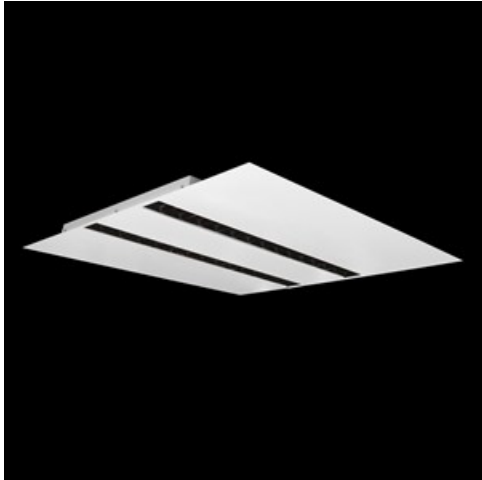

Produkt: DOMINO LOW UGR LED 4200 RASTER DAISY-BLACK-WIDE EDD 34 840 / 596X596MM**Indeks:** 19.4100.4223.34

Opis

Oprawa LED przeznaczona do montażu w sufitach podwieszonych modułowych, w sufitach podwieszanych gipsowo-kartonowych (przy wykorzystaniu uchwytów lub ramki adaptacyjnej), bezpośrednio na stropie (przy wykorzystaniu blachy nastropowej) lub za pomocą blachy nastropowej i zawiesi. Wyposażona w wysokowydajne źródła światła LED. W Domino LOW UGR LED zastosowano raster antyolśnieniowy, który redukuje olśnienie i precyzyjnie kieruje światło. Korpus wykonany z blachy stalowej. Standardowy kolor oprawy - biały. Wskaźnik oddawania barw CRI>80.

Informacje o produkcie

Kategoria	Oprawy do wbudowania
Rodzina	DOMINO LOW UGR LED
Nazwa	DOMINO LOW UGR LED 4200 RASTER DAISY-BLACK-WIDE EDD 34 840 / 596X596MM
Indeks	19.4100.4223.34
EAN	5902107281861

Dane świetlne i elektryczne

Dane mechaniczne

Montaż	do wbudowania w podwieszany sufit modułowy jak również w sufit gipsowo-kartonowy, nastropowo i na zawieszach po zastosowaniu akcesoriów
Materiał	blacha stalowa
Kolor	RAL 9016 (biały)
Przesłona	RASTER (raster antyolśnieniowy)
Odporność mechaniczna	IK04
Waga [kg]	2,7
Wymiary [mm]	596 x 596 x 23
Otwór montażowy [mm]	585 x 585