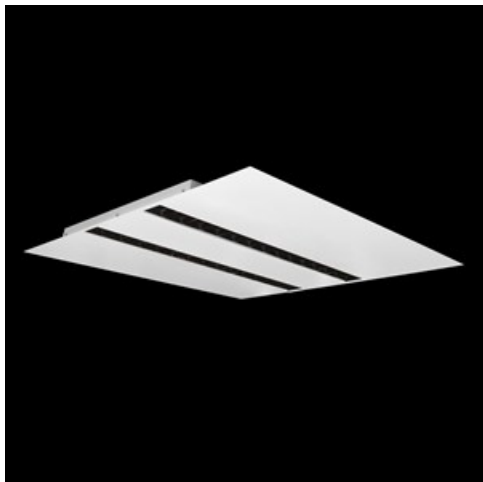

Produkt: DOMINO LOW UGR LED 4200 RASTER DAISY-BLACK-WIDE EDD 34 840 / 596X596MM**Indeks:** 19.4100.4223.34

Opis

Oprawa LED przeznaczona do montażu w sufitach podwieszonych modułowych, w sufitach podwieszanych gipsowo-kartonowych (przy wykorzystaniu uchwytów lub ramki adaptacyjnej), bezpośrednio na stropie (przy wykorzystaniu blachy nastropowej) lub za pomocą blachy nastropowej i zawiesi. Wyposażona w wysokowydajne źródła światła LED. W Domino LOW UGR LED zastosowano raster antyolśnieniowy, który redukuje olśnienie i precyzyjnie kieruje światło. Korpus wykonany z blachy stalowej. Standardowy kolor oprawy - biały. Wskaźnik oddawania barw CRI>80.

Informacje o produkcie

Kategoria	Oprawy do wbudowania
Rodzina	DOMINO LOW UGR LED
Nazwa	DOMINO LOW UGR LED 4200 RASTER DAISY-BLACK-WIDE EDD 34 840 / 596X596MM
Indeks	19.4100.4223.34

Dane świetlne i elektryczne

Dane mechaniczne

Montaż	do wbudowania w podwieszany sufit modułowy jak również w sufit gipsowo-kartonowy, nastropowo i na zawieszach po zastosowaniu akcesoriów
Materiał	blacha stalowa
Kolor	RAL 9016 (biały)
Przesłona	RASTER (raster antyolśnieniowy)
Odporność mechaniczna	IK04
Waga [kg]	2,7
Wymiary [mm]	596 x 596 x 23
Otwór montażowy [mm]	585 x 585