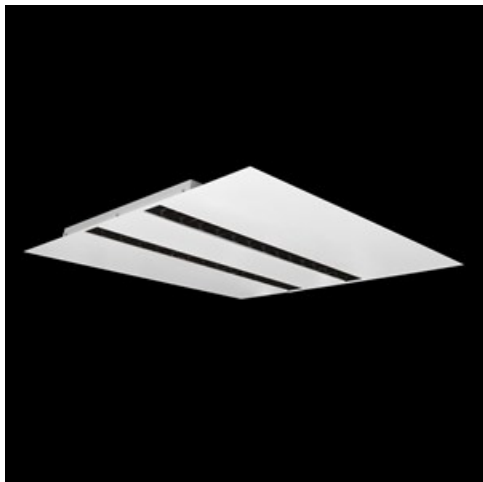

Produkt: DOMINO LOW UGR LED 4200 RASTER DAISY-BLACK-WIDE EDD 34 840 / 596X596MM**Indeks:** 19.4100.4223.34

Opis

Oprawa LED przeznaczona do montażu w sufitach podwieszonych modułowych, w sufitach podwieszanych gipsowo-kartonowych (przy wykorzystaniu uchwytów lub ramki adaptacyjnej), bezpośrednio na stropie (przy wykorzystaniu blachy nastropowej) lub za pomocą blachy nastropowej i zawiesi. Wyposażona w wysokowydajne źródła światła LED. W Domino LOW UGR LED zastosowano raster antyolśnieniowy, który redukuje olśnienie i precyzyjnie kieruje światło. Korpus wykonany z blachy stalowej. Standardowy kolor oprawy - biały. Wskaźnik oddawania barw CRI>80.

Informacje o produkcie

Kategoria	Oprawy do wbudowania
Rodzina	DOMINO LOW UGR LED
Nazwa	DOMINO LOW UGR LED 4200 RASTER DAISY-BLACK-WIDE EDD 34 840 / 596X596MM
Indeks	19.4100.4223.34
EAN	5902107281861

Dane świetlne i elektryczne

Dane mechaniczne

Montaż	do wbudowania w podwieszany sufit modułowy jak również w sufit gipsowo-kartonowy, nastropowo i na zawieszach po zastosowaniu akcesoriów
Materiał	blacha stalowa
Kolor	RAL 9016 (biały)
Przesłona	RASTER (raster antyolśnieniowy)
Odporność mechaniczna	IK04
Waga [kg]	2,7
Wymiary [mm]	596 x 596 x 23
Otwór montażowy [mm]	585 x 585