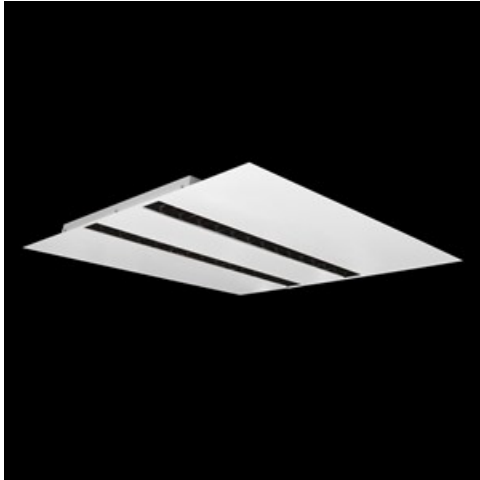

Produkt: DOMINO LOW UGR LED 4200 RASTER DAISY-BLACK-WIDE EDD 34 840 / 596X596MM

Index: 19.4100.4223.34

Beschreibung

Innenbeleuchtung. Montageart: Einbau in Moduldecken sowie Gipskartondecken, direkte Montage an der Deckenkonstruktion und Aufbaumontage an Abhänger mittels Zubehör. Gehäuse aus Stahlblech. Farbe - RAL 9016 (weiß). Abmessungen: 596 x 596 x 23 mm. Einbaudurchmesser: 585 x 585 mm. Gewicht 2,7 kg. Abdeckung: RASTER (Blendschutz). Der Wirkungsgrad des optischen Systems ist 82,98%. Abstrahlwinkel: (C0-C180) / (C90-C270) - 72,6° / 74,4°. Lichtquelle: LED. Farbtemperatur 4000 K. SDCM=3. CRI>80. Lebensdauer: 100000 (1) / 147000 (2) h L80/B10 (1) / L70/B10 (2). Leuchtenlichtstrom: 3713 lm. Gesamtleistungsaufnahme: 25,3 W. Leuchten Lichtausbeute: 146,8 lm/W. Vorschaltgerät: DIM DALI (EDD). Netzspannung 220..240 V, 50..60 Hz. Leistungsfaktor cosφ: >0,95. Belastbarkeit der Schaltung: 50 (B10), 80 (B16), 61 (C10), 98 (C16). Umgebungstemperatur: 5 ÷ 30° C. Schutzart: IP20. Stoßfestigkeitsgrad: IK04. Schutzklasse: II. Die Leuchte kann in CLO-Ausführung (Constant Lumen Output) hergestellt werden.

Produktmerkmale

Kategorie	Einbauleuchten
Familie	DOMINO LOW UGR LED
Type	DOMINO LOW UGR LED 4200 RASTER DAISY-BLACK-WIDE EDD 34 840 / 596X596MM
Index	19.4100.4223.34
EAN	5902107281861

Technische Daten

Lichtquelle	LED
LED-Lichtstrom [lm]	4474
LED-Leistung [W]	22,6
Leuchtenlichtstrom [lm]	3713
Gesamtleistungsaufnahme [W]	25,3
Leuchten Lichtausbeute [lm/W]	146,8
Farbtemperatur [K]	4000
CRI	>80
SDCM (LED-Quellen)	3
Abstrahlwinkel [°]	(C0-C180) / (C90-C270) - 72,6° / 74,4°
Schutzklasse	II
Schutzart	IP20
Netzspannung	220..240 V, 50..60 Hz
Lebensdauer [h]	100000 (1) / 147000 (2)
Lx/By	L80/B10 (1) / L70/B10 (2)
Umgebungstemperatur [°C]	5 ÷ 30
Betriebsgerät	DIM DALI (EDD)
Leistungsfaktor cos φ	>0,95
Belastbarkeit der Schaltung	50 (B10), 80 (B16), 61 (C10), 98 (C16)