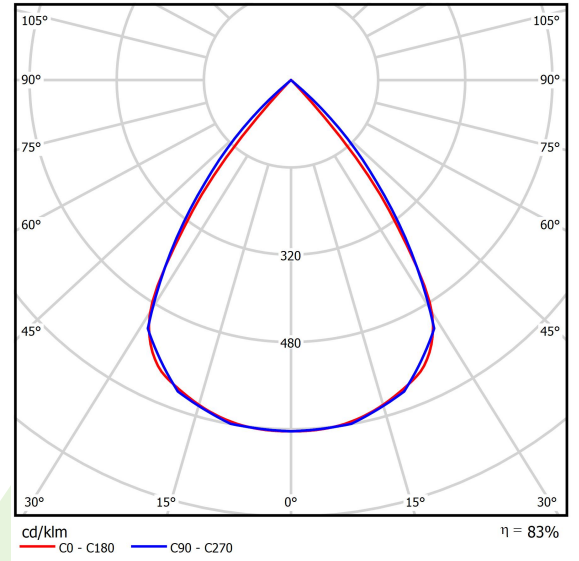

Lichtverteilung