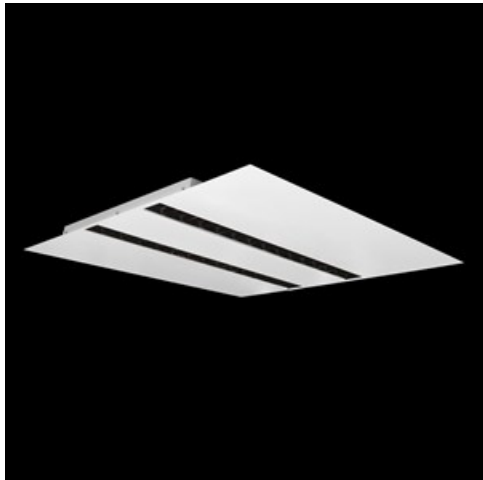

Produkt: DOMINO LOW UGR LED 4200 RASTER DAISY-BLACK-WIDE E 34 840 / 596X596**Indeks:** 19.4100.4221.34

Opis

Oprawa LED przeznaczona do montażu w sufitach podwieszonych modułowych, w sufitach podwieszanych gipsowo-kartonowych (przy wykorzystaniu uchwytów lub ramki adaptacyjnej), bezpośrednio na stropie (przy wykorzystaniu blachy nastropowej) lub za pomocą blachy nastropowej i zawiesi. Wyposażona w wysokowydajne źródła światła LED. W Domino LOW UGR LED zastosowano raster antyolśnieniowy, który redukuje olśnienie i precyzyjnie kieruje światło. Korpus wykonany z blachy stalowej. Standardowy kolor oprawy - biały. Wskaźnik oddawania barw CRI>80.

Informacje o produkcie

Kategoria	Oprawy do wbudowania
Rodzina	DOMINO LOW UGR LED
Nazwa	DOMINO LOW UGR LED 4200 RASTER DAISY-BLACK-WIDE E 34 840 / 596X596
Indeks	19.4100.4221.34

Dane świetlne i elektryczne

Dane mechaniczne

Montaż	do wbudowania w podwieszany sufit modułowy jak również w sufit gipsowo-kartonowy, nastropowo i na zawieszach po zastosowaniu akcesoriów
Materiał	blacha stalowa
Kolor	RAL 9016 (biały)
Przesłona	RASTER (raster antyolśnieniowy)
Odporność mechaniczna	IK04
Waga [kg]	2,7
Wymiary [mm]	596 x 596 x 23
Otwór montażowy [mm]	585 x 585