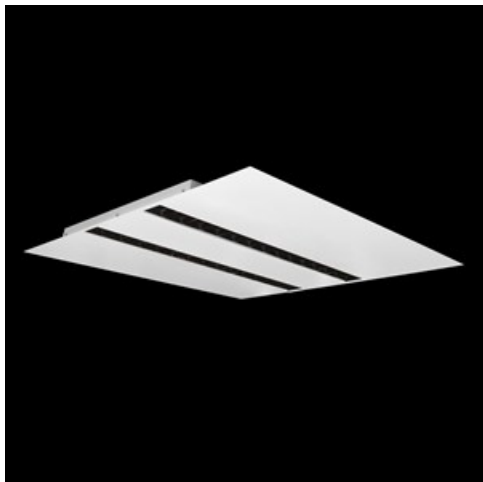

**Produkt:** DOMINO LOW UGR LED 4200 RASTER DAISY-BLACK-WIDE E 34 840 / 596X596MM**Indeks:** 19.4100.4221.34

## Opis

Oprawa LED przeznaczona do montażu w sufitach podwieszonych modułowych, w sufitach podwieszanych gipsowo-kartonowych (przy wykorzystaniu uchwytów lub ramki adaptacyjnej), bezpośrednio na stropie (przy wykorzystaniu blachy nastropowej) lub za pomocą blachy nastropowej i zawiesi. Wyposażona w wysokowydajne źródła światła LED. W Domino LOW UGR LED zastosowano raster antyolśnieniowy, który redukuje olśnienie i precyzyjnie kieruje światło. Korpus wykonany z blachy stalowej. Standardowy kolor oprawy - biały. Wskaźnik oddawania barw CRI>80.

## Informacje o produkcie

Kategoria	Oprawy do wbudowania
Rodzina	DOMINO LOW UGR LED
Nazwa	DOMINO LOW UGR LED 4200 RASTER DAISY-BLACK-WIDE E 34 840 / 596X596MM
Indeks	19.4100.4221.34