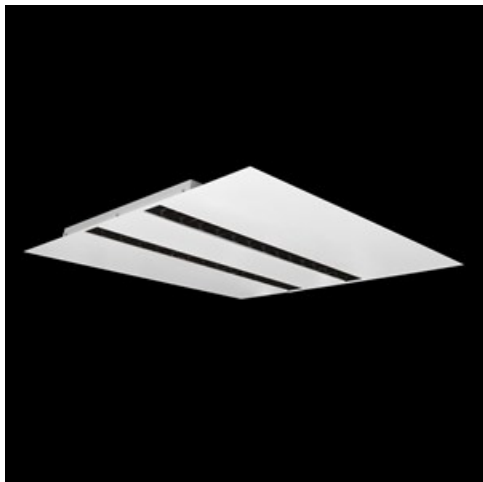

Produkt: DOMINO LOW UGR LED 4200 RASTER DAISY-BLACK-WIDE E 34 840 / 596X596MM**Indeks:** 19.4100.4221.34

Opis

Oprawa LED przeznaczona do montażu w sufitach podwieszonych modułowych, w sufitach podwieszanych gipsowo-kartonowych (przy wykorzystaniu uchwytnów lub ramki adaptacyjnej), bezpośrednio na stropie (przy wykorzystaniu blachy nastropowej) lub za pomocą blachy nastropowej i zawiesi. Wyposażona w wysokowydajne źródła światła LED. W Domino LOW UGR LED zastosowano raster antyolśnieniowy, który redukuje olśnienie i precyzyjnie kieruje światło. Korpus wykonany z blachy stalowej. Standardowy kolor oprawy - biały. Wskaźnik oddawania barw CRI>80.

Informacje o produkcie

Kategoria	Oprawy do wbudowania
Rodzina	DOMINO LOW UGR LED
Nazwa	DOMINO LOW UGR LED 4200 RASTER DAISY-BLACK-WIDE E 34 840 / 596X596MM
Indeks	19.4100.4221.34
EAN	5902107281779

Dane świetlne i elektryczne

Dane mechaniczne

Montaż	do wbudowania w podwieszany sufit modułowy jak również w sufit gipsowo-kartonowy, nastropowo i na zawieszach po zastosowaniu akcesoriów
Materiał	blacha stalowa
Kolor	RAL 9016 (biały)
Przesłona	RASTER (raster antyolśnieniowy)
Odporność mechaniczna	IK04
Waga [kg]	2,7
Wymiary [mm]	596 x 596 x 23
Otwór montażowy [mm]	585 x 585