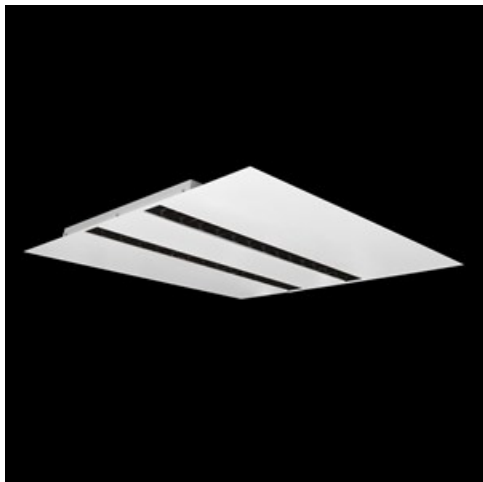

Produkt: DOMINO LOW UGR LED 4200 RASTER DAISY-BLACK-WIDE E 34 840 / 596X596MM**Indeks:** 19.4100.4221.34

Opis

Oprawa LED przeznaczona do montażu w sufitach podwieszonych modułowych, w sufitach podwieszanych gipsowo-kartonowych (przy wykorzystaniu uchwytych lub ramki adaptacyjnej), bezpośrednio na stropie (przy wykorzystaniu blachy nastropowej) lub za pomocą blachy nastropowej i zawiesi. Wyposażona w wysokowydajne źródła światła LED. W Domino LOW UGR LED zastosowano raster antyodśnieniowy, który redukuje odśnienie i precyzyjnie kieruje światło. Korpus wykonany z blachy stalowej. Standardowy kolor oprawy - biały. Wskaźnik oddawania barw CRI>80.

Informacje o produkcie

Kategoria	Oprawy do wbudowania
Rodzina	DOMINO LOW UGR LED
Nazwa	DOMINO LOW UGR LED 4200 RASTER DAISY-BLACK-WIDE E 34 840 / 596X596MM
Indeks	19.4100.4221.34
EAN	5902107281779

Dane świetlne i elektryczne

Dane mechaniczne

Montaż	do wbudowania w podwieszany sufit modułowy jak również w sufit gipsowo-kartonowy, nastropowo i na zawieszach po zastosowaniu akcesoriów
Materiał	blacha stalowa
Kolor	RAL 9016 (biały)
Przesłona	RASTER (raster antyolśnieniowy)
Odporność mechaniczna	IK04
Waga [kg]	2,7
Wymiary [mm]	596 x 596 x 23
Otwór montażowy [mm]	585 x 585