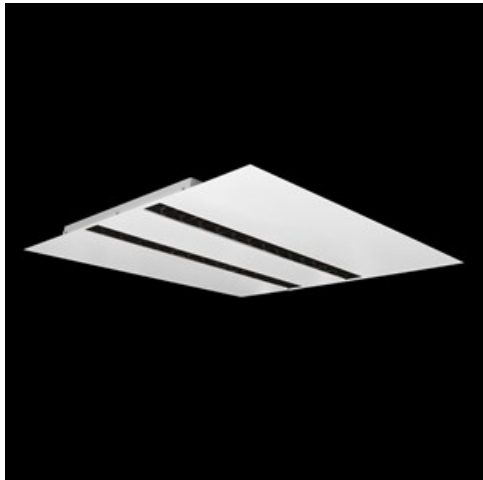

Produkt: DOMINO LOW UGR LED 4200 RASTER DAISY-BLACK-WIDE E 34 840 / 596X596MM**Indeks:** 19.4100.4221.34

Opis

Oprawa LED przeznaczona do montażu w sufitach podwieszonych modułowych, w sufitach podwieszanych gipsowo-kartonowych (przy wykorzystaniu uchwytnów lub ramki adaptacyjnej), bezpośrednio na stropie (przy wykorzystaniu blachy nastropowej) lub za pomocą blachy nastropowej i zawiesi. Wyposażona w wysokowydajne źródła światła LED. W Domino LOW UGR LED zastosowano raster antyolśnieniowy, który redukuje olśnienie i precyzyjnie kieruje światło. Korpus wykonany z blachy stalowej. Standardowy kolor oprawy - biały. Wskaźnik oddawania barw CRI>80.

Informacje o produkcie

Kategoria	Oprawy do wbudowania
Rodzina	DOMINO LOW UGR LED
Nazwa	DOMINO LOW UGR LED 4200 RASTER DAISY-BLACK-WIDE E 34 840 / 596X596MM
Indeks	19.4100.4221.34
EAN	5902107281779

Dane świetlne i elektryczne

Dane mechaniczne

Montaż	do wbudowania w podwieszany sufit modułowy jak również w sufit gipsowo-kartonowy, nastropowo i na zawieszach po zastosowaniu akcesoriów
Materiał	blacha stalowa
Kolor	RAL 9016 (biały)
Przesłona	RASTER (raster antyolśnieniowy)
Odporność mechaniczna	IK04
Waga [kg]	2,7
Wymiary [mm]	596 x 596 x 23
Otwór montażowy [mm]	585 x 585