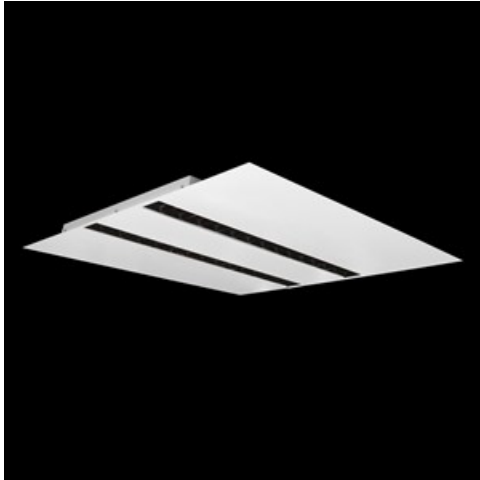

Produkt: DOMINO LOW UGR LED 4200 RASTER DAISY-BLACK-WIDE E 34 840 / 596X596

Index: 19.4100.4221.34

Beschreibung

Innenbeleuchtung. Montageart: Einbau in Moduldecken sowie Gipskartondecken, direkte Montage an der Deckenkonstruktion und Aufbaumontage an Abhänger mittels Zubehör. Gehäuse aus Stahlblech. Farbe - RAL 9016 (weiß). Abmessungen: 596 x 596 x 23 mm. Einbaudurchmesser: 585 x 585 mm. Gewicht 2,7 kg. Abdeckung: RASTER (Blendschutz). Der Wirkungsgrad des optischen Systems ist 82,98%. Abstrahlwinkel: (C0-C180) / (C90-C270) - 72,6° / 74,4°. Lichtquelle: LED. Farbtemperatur 4000 K. SDCM=3. CRI>80. Lebensdauer: 100000 (1) / 147000 (2) h L80/B10 (1) / L70/B10 (2). Leuchtenlichtstrom: 3713 lm. Gesamtleistungsaufnahme: 25,3 W. Leuchten Lichtausbeute: 146,8 lm/W. Vorschaltgerät: Ein/Aus (E). Netzspannung 220..240 V, 50..60 Hz. Leistungsfaktor cosφ: >0,95. Belastbarkeit der Schaltung: 31 (B10), 49 (B16), 51 (C10), 82 (C16). Umgebungstemperatur: 5 ÷ 30° C. Schutzart: IP20. Stoßfestigkeitsgrad: IK04. Schutzklasse: II. Die Leuchte kann in CLO-Ausführung (Constant Lumen Output) hergestellt werden.

Produktmerkmale

Kategorie	Einbauleuchten
Familie	DOMINO LOW UGR LED
Type	DOMINO LOW UGR LED 4200 RASTER DAISY-BLACK-WIDE E 34 840 / 596X596
Index	19.4100.4221.34

Technische Daten

Lichtquelle	LED
LED-Lichtstrom [lm]	4474
LED-Leistung [W]	22,6
Leuchtenlichtstrom [lm]	3713
Gesamtleistungsaufnahme [W]	25,3
Leuchten Lichtausbeute [lm/W]	146,8
Farbtemperatur [K]	4000
CRI	>80
SDCM (LED-Quellen)	3
Abstrahlwinkel [°]	(C0-C180) / (C90-C270) - 72,6° / 74,4°
Schutzklasse	II
Schutzart	IP20
Netzspannung	220..240 V, 50..60 Hz
Lebensdauer [h]	100000 (1) / 147000 (2)
Lx/By	L80/B10 (1) / L70/B10 (2)
Umgebungstemperatur [°C]	5 ÷ 30
Betriebsgerät	Ein/Aus (E)
Leistungsfaktor cos φ	>0,95
Belastbarkeit der Schaltung	31 (B10), 49 (B16), 51 (C10), 82 (C16)