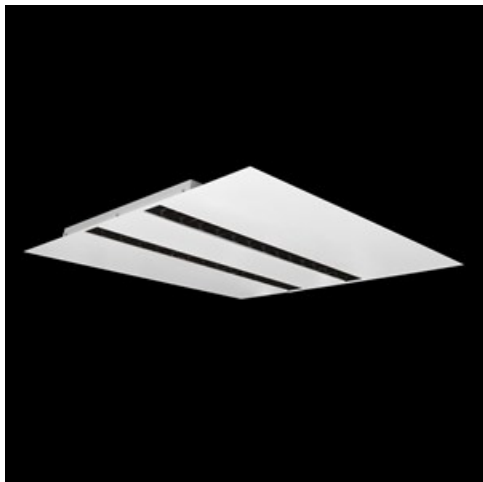

Produkt: DOMINO LOW UGR LED 4200 RASTER DAISY-BLACK-WIDE EDD 34 830 / 596X596**Indeks:** 19.4100.4213.34

Opis

Oprawa LED przeznaczona do montażu w sufitach podwieszonych modułowych, w sufitach podwieszanych gipsowo-kartonowych (przy wykorzystaniu uchwytów lub ramki adaptacyjnej), bezpośrednio na stropie (przy wykorzystaniu blachy nastropowej) lub za pomocą blachy nastropowej i zawiesi. Wyposażona w wysokowydajne źródła światła LED. W Domino LOW UGR LED zastosowano raster antyolśnieniowy, który redukuje olśnienie i precyzyjnie kieruje światło. Korpus wykonany z blachy stalowej. Standardowy kolor oprawy - biały. Wskaźnik oddawania barw CRI>80.

Informacje o produkcie

Kategoria	Oprawy do wbudowania
Rodzina	DOMINO LOW UGR LED
Nazwa	DOMINO LOW UGR LED 4200 RASTER DAISY-BLACK-WIDE EDD 34 830 / 596X596
Indeks	19.4100.4213.34

Dane świetlne i elektryczne

Dane mechaniczne

Montaż	do wbudowania w podwieszany sufit modułowy jak również w sufit gipsowo-kartonowy, nastropowo i na zawieszach po zastosowaniu akcesoriów
Materiał	blacha stalowa
Kolor	RAL 9016 (biały)
Przesłona	RASTER (raster antyolśnieniowy)
Odporność mechaniczna	IK04
Wymiary [mm]	596 x 596 x 23
Otwór montażowy [mm]	585 x 585