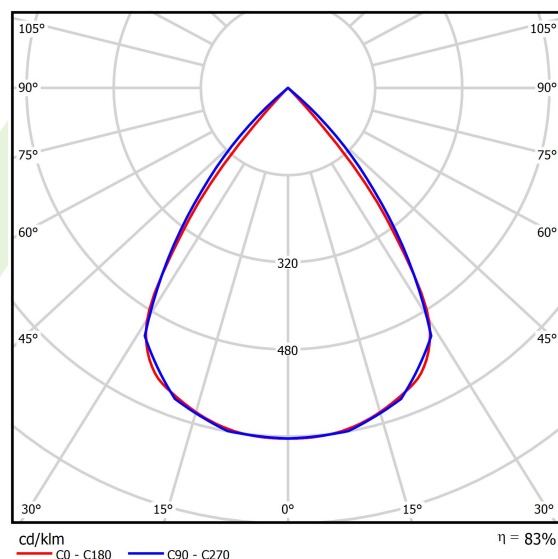

## Dane świetlne i elektryczne

Typ źródła	LED
Strumień LED [lm]	4128
Moc LED [W]	22,6
Strumień oprawy [lm]	3425
Moc oprawy [W]	25,3
Skuteczność świetlna oprawy [lm/W]	135,4
Temperatura barwowa [K]	3000
CRI	>80
SDCM (źródła LED)	3
Kąt rozsyłu światła [°]	(C0-C180) / (C90-C270) - 72,6° / 74,4°
Klasa ochrony	II
Stopień szczelności	IP20
Zasilanie	220..240 V, 50..60 Hz
Żywotność LED [h]	100000 (1) / 147000 (2)
Lx/By	L80/B10 (1) / L70/B10 (2)
Temperatura otoczenia [°C]	5 ÷ 30
Zasilacz elektroniczny	DIM DALI (EDD)
Współczynnik mocy cos φ	>0,95
Obciążalność obwodów	50 (B10), 80 (B16), 61 (C10), 98 (C16)

## Fotometria