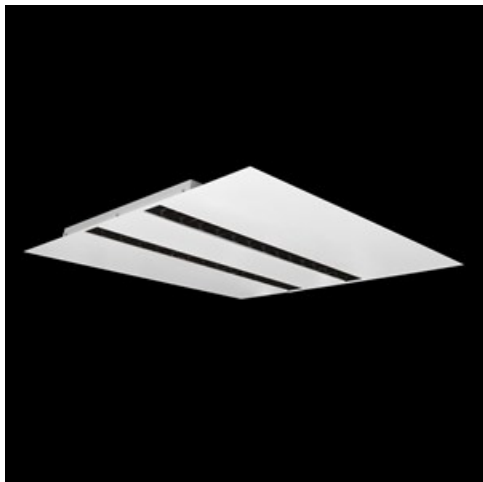

Produkt: DOMINO LOW UGR LED 4200 RASTER DAISY-BLACK-WIDE EDD 34 830 / 596X596MM**Indeks:** 19.4100.4213.34

Opis

Oprawa LED przeznaczona do montażu w sufitach podwieszonych modułowych, w sufitach podwieszanych gipsowo-kartonowych (przy wykorzystaniu uchwytów lub ramki adaptacyjnej), bezpośrednio na stropie (przy wykorzystaniu blachy nastropowej) lub za pomocą blachy nastropowej i zawiesi. Wyposażona w wysokowydajne źródła światła LED. W Domino LOW UGR LED zastosowano raster antyolśnieniowy, który redukuje olśnienie i precyzyjnie kieruje światło. Korpus wykonany z blachy stalowej. Standardowy kolor oprawy - biały. Wskaźnik oddawania barw CRI>80.

Informacje o produkcie

Kategoria	Oprawy do wbudowania
Rodzina	DOMINO LOW UGR LED
Nazwa	DOMINO LOW UGR LED 4200 RASTER DAISY-BLACK-WIDE EDD 34 830 / 596X596MM
Indeks	19.4100.4213.34
EAN	5902107287399

Dane świetlne i elektryczne

Dane mechaniczne

Montaż	do wbudowania w podwieszany sufit modułowy jak również w sufit gipsowo-kartonowy, nastropowo i na zawieszach po zastosowaniu akcesoriów
Materiał	blacha stalowa
Kolor	RAL 9016 (biały)
Przesłona	RASTER (raster antyolśnieniowy)
Odporność mechaniczna	IK04
Wymiary [mm]	596 x 596 x 23
Otwór montażowy [mm]	585 x 585