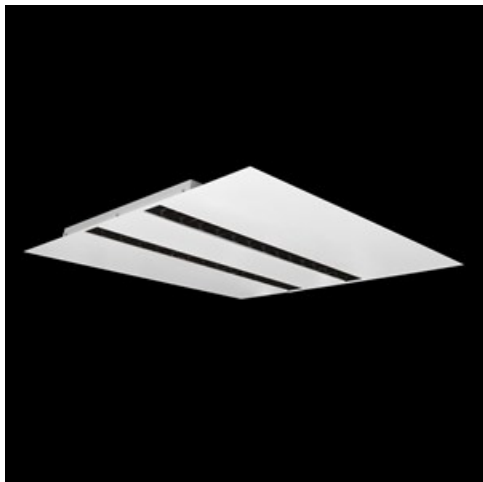

Produkt: DOMINO LOW UGR LED 4200 RASTER DAISY-BLACK-WIDE EDD 34 830 / 596X596MM**Indeks:** 19.4100.4213.34

Opis

Oprawa LED przeznaczona do montażu w sufitach podwieszonych modułowych, w sufitach podwieszanych gipsowo-kartonowych (przy wykorzystaniu uchwytych lub ramki adaptacyjnej), bezpośrednio na stropie (przy wykorzystaniu blachy nastropowej) lub za pomocą blachy nastropowej i zawiesi. Wyposażona w wysokowydajne źródła światła LED. W Domino LOW UGR LED zastosowano raster antyolśnieniowy, który redukuje olśnienie i precyzyjnie kieruje światło. Korpus wykonany z blachy stalowej. Standardowy kolor oprawy - biały. Wskaźnik oddawania barw CRI>80.

Informacje o produkcie

Kategoria	Oprawy do wbudowania
Rodzina	DOMINO LOW UGR LED
Nazwa	DOMINO LOW UGR LED 4200 RASTER DAISY-BLACK-WIDE EDD 34 830 / 596X596MM
Indeks	19.4100.4213.34
EAN	5902107287399

Dane świetlne i elektryczne

Dane mechaniczne

Montaż	do wbudowania w podwieszany sufit modułowy jak również w sufit gipsowo-kartonowy, nastropowo i na zawieszach po zastosowaniu akcesoriów
Materiał	blacha stalowa
Kolor	RAL 9016 (biały)
Przesłona	RASTER (raster antyolśnieniowy)
Odporność mechaniczna	IK04
Wymiary [mm]	596 x 596 x 23
Otwór montażowy [mm]	585 x 585