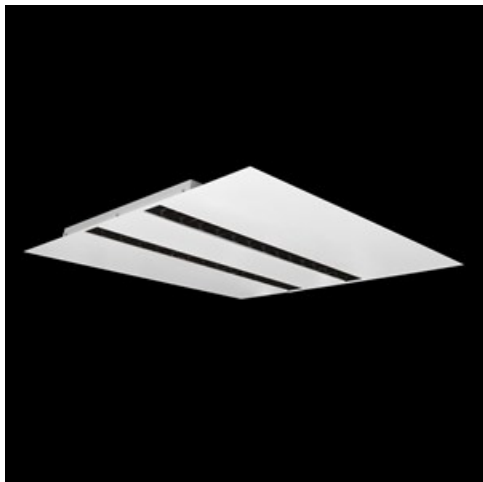

**Produkt:** DOMINO LOW UGR LED 4200 RASTER DAISY-BLACK-WIDE EDD 34 830 / 596X596MM**Indeks:** 19.4100.4213.34

## Opis

Oprawa LED przeznaczona do montażu w sufitach podwieszonych modułowych, w sufitach podwieszanych gipsowo-kartonowych (przy wykorzystaniu uchwyków lub ramki adaptacyjnej), bezpośrednio na stropie (przy wykorzystaniu blachy nastropowej) lub za pomocą blachy nastropowej i zawiesi. Wyposażona w wysokowydajne źródła światła LED. W Domino LOW UGR LED zastosowano raster antyolśnieniowy, który redukuje olśnienie i precyzyjnie kieruje światło. Korpus wykonany z blachy stalowej. Standardowy kolor oprawy - biały. Wskaźnik oddawania barw CRI>80.

## Informacje o produkcie

Kategoria	Oprawy do wbudowania
Rodzina	DOMINO LOW UGR LED
Nazwa	DOMINO LOW UGR LED 4200 RASTER DAISY-BLACK-WIDE EDD 34 830 / 596X596MM
Indeks	19.4100.4213.34
EAN	5902107287399