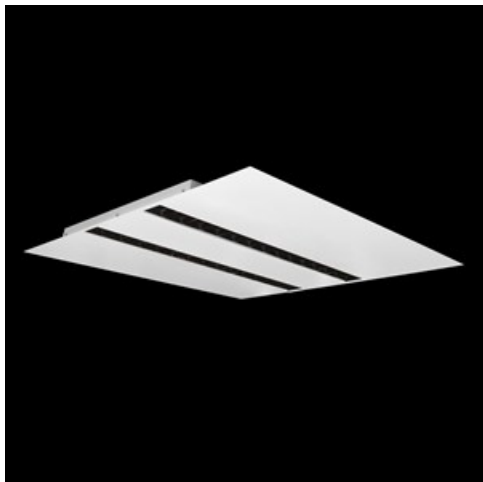

Produkt: DOMINO LOW UGR LED 4200 RASTER DAISY-BLACK-WIDE EDD 34 830 / 596X596MM**Indeks:** 19.4100.4213.34

Opis

Oprawa LED przeznaczona do montażu w sufitach podwieszonych modułowych, w sufitach podwieszanych gipsowo-kartonowych (przy wykorzystaniu uchwytów lub ramki adaptacyjnej), bezpośrednio na stropie (przy wykorzystaniu blachy nastropowej) lub za pomocą blachy nastropowej i zawiesi. Wyposażona w wysokowydajne źródła światła LED. W Domino LOW UGR LED zastosowano raster antyolśnieniowy, który redukuje olśnienie i precyzyjnie kieruje światło. Korpus wykonany z blachy stalowej. Standardowy kolor oprawy - biały. Wskaźnik oddawania barw CRI>80.

Informacje o produkcie

Kategoria	Oprawy do wbudowania
Rodzina	DOMINO LOW UGR LED
Nazwa	DOMINO LOW UGR LED 4200 RASTER DAISY-BLACK-WIDE EDD 34 830 / 596X596MM
Indeks	19.4100.4213.34

Dane świetlne i elektryczne

Dane mechaniczne

Montaż	do wbudowania w podwieszany sufit modułowy jak również w sufit gipsowo-kartonowy, nastropowo i na zawieszach po zastosowaniu akcesoriów
Materiał	blacha stalowa
Kolor	RAL 9016 (biały)
Przesłona	RASTER (raster antyolśnieniowy)
Odporność mechaniczna	IK04
Wymiary [mm]	596 x 596 x 23
Otwór montażowy [mm]	585 x 585