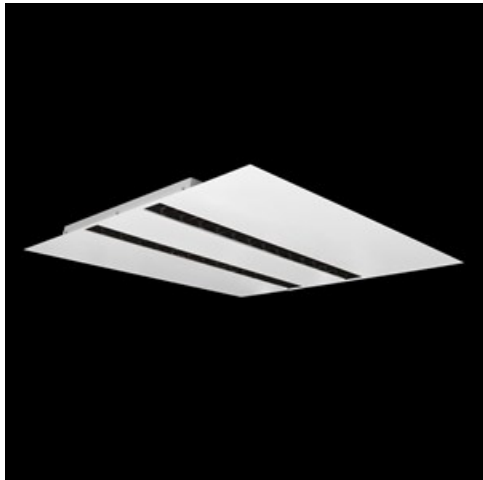

Produkt: DOMINO LOW UGR LED 4200 RASTER DAISY-BLACK-WIDE EDD 34 830 / 596X596MM**Indeks:** 19.4100.4213.34

Opis

Oprawa LED przeznaczona do montażu w sufitach podwieszonych modułowych, w sufitach podwieszanych gipsowo-kartonowych (przy wykorzystaniu uchwytów lub ramki adaptacyjnej), bezpośrednio na stropie (przy wykorzystaniu blachy nastropowej) lub za pomocą blachy nastropowej i zawiesi. Wyposażona w wysokowydajne źródła światła LED. W Domino LOW UGR LED zastosowano raster antyolśnieniowy, który redukuje olśnienie i precyzyjnie kieruje światło. Korpus wykonany z blachy stalowej. Standardowy kolor oprawy - biały. Wskaźnik oddawania barw CRI>80.

Informacje o produkcie

Kategoria	Oprawy do wbudowania
Rodzina	DOMINO LOW UGR LED
Nazwa	DOMINO LOW UGR LED 4200 RASTER DAISY-BLACK-WIDE EDD 34 830 / 596X596MM
Indeks	19.4100.4213.34

Dane świetlne i elektryczne

Dane mechaniczne

Montaż	do wbudowania w podwieszany sufit modułowy jak również w sufit gipsowo-kartonowy, nastropowo i na zawieszach po zastosowaniu akcesoriów
Materiał	blacha stalowa
Kolor	RAL 9016 (biały)
Przesłona	RASTER (raster antyolśnieniowy)
Odporność mechaniczna	IK04
Wymiary [mm]	596 x 596 x 23
Otwór montażowy [mm]	585 x 585