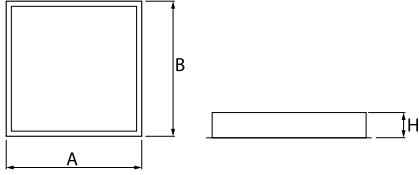

Produktmerkmale

Kategorie	Einbauleuchten
Familie	DOMINO LOW UGR LED
Name	DOMINO LOW UGR LED 4200 RASTER DAISY-BLACK-WIDE EDD 34 830 / 596X596MM
Index	19.4100.4213.34
EAN	5902107287399

Technische Daten

Lichtquelle	LED
LED-Lichtstrom [lm]	4128
LED-Leistung [W]	22,6
Leuchtenlichtstrom [lm]	3425
Gesamtleistungsaufnahme [W]	25,3
Leuchten Lichtausbeute [lm/W]	135,4
Farbtemperatur [K]	3000
CRI	>80
SDCM (LED-Quellen)	3
Abstrahlwinkel [°]	(C0-C180) / (C90-C270) - 72,6° / 74,4°
Schutzklasse	II
Schutzart	IP20
Netzspannung	220..240 V, 50..60 Hz
Lebensdauer [h]	100000 (1) / 147000 (2)
Lx/By	L80/B10 (1) / L70/B10 (2)
Umgebungstemperatur [°C]	5 ÷ 30
Betriebsgerät	DIM DALI (EDD)
Leistungsfaktor cos φ	>0,95
Belastbarkeit der Schaltung	50 (B10), 80 (B16), 61 (C10), 98 (C16)

Technische Daten

Montageart	Einbau in Moduldecken sowie Gipskartondecken, direkte Montage an der Deckenkonstruktion und Aufbaumontage an Abhängern mittels Zubehör
Leuchtenkörper	Stahlblech
Leuchtenfarbe	RAL 9016 (weiß)
Abdeckung	RASTER (Blendschutz)
Stoßfestigkeitsgrad	IK04
Abmessungen [mm]	596 x 596 x 23
Einbaudurchmesser [mm]	585 x 585