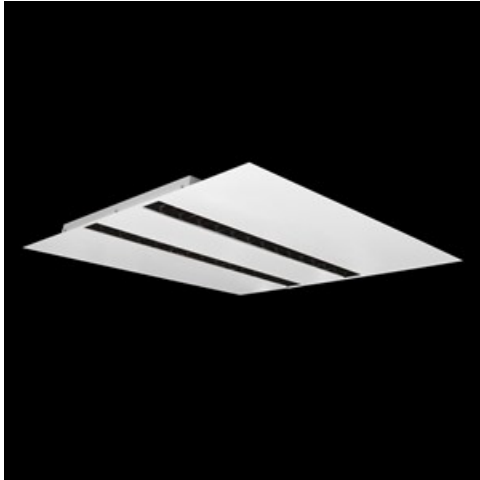

Produkt: DOMINO LOW UGR LED 4200 RASTER DAISY-BLACK-WIDE EDD 34 830 / 596X596MM

Index: 19.4100.4213.34

Beschreibung

Innenbeleuchtung. Montageart: Einbau in Moduldecken sowie Gipskartondecken, direkte Montage an der Deckenkonstruktion und Aufbaumontage an Abhänger mittels Zubehör. Gehäuse aus Stahlblech. Farbe - RAL 9016 (weiß). Abmessungen: 596 x 596 x 23 mm. Einbaudurchmesser: 585 x 585 mm. Abdeckung: RASTER (Blendschutz). Der Wirkungsgrad des optischen Systems ist 82,98%. Abstrahlwinkel: (C0-C180) / (C90-C270) - 72,6° / 74,4°. Lichtquelle: LED. Farbtemperatur 3000 K. SDCM=3. CRI>80. Lebensdauer: 100000 (1) / 147000 (2) h L80/B10 (1) / L70/B10 (2). Leuchtenlichtstrom: 3425 lm. Gesamtleistungsaufnahme: 25,3 W. Leuchten Lichtausbeute: 135,4 lm/W. Vorschaltgerät: DIM DALI (EDD). Netzspannung 220..240 V, 50..60 Hz. Leistungsfaktor cosφ: >0,95. Belastbarkeit der Schaltung: 50 (B10), 80 (B16), 61 (C10), 98 (C16). Umgebungstemperatur: 5 ÷ 30° C. Schutzart: IP20. Stoßfestigkeitsgrad: IK04. Schutzklasse: II. Die Leuchte kann in CLO-Ausführung (Constant Lumen Output) hergestellt werden.

Produktmerkmale

Kategorie	Einbauleuchten
Familie	DOMINO LOW UGR LED
Name	DOMINO LOW UGR LED 4200 RASTER DAISY-BLACK-WIDE EDD 34 830 / 596X596MM
Index	19.4100.4213.34
EAN	5902107287399

Technische Daten

Lichtquelle	LED
LED-Lichtstrom [lm]	4128
LED-Leistung [W]	22,6
Leuchtenlichtstrom [lm]	3425
Gesamtleistungsaufnahme [W]	25,3
Leuchten Lichtausbeute [lm/W]	135,4
Farbtemperatur [K]	3000
CRI	>80
SDCM (LED-Quellen)	3
Abstrahlwinkel [°]	(C0-C180) / (C90-C270) - 72,6° / 74,4°
Schutzklasse	II
Schutzart	IP20
Netzspannung	220..240 V, 50..60 Hz
Lebensdauer [h]	100000 (1) / 147000 (2)
Lx/By	L80/B10 (1) / L70/B10 (2)
Umgebungstemperatur [°C]	5 ÷ 30
Betriebsgerät	DIM DALI (EDD)
Leistungsfaktor cos φ	>0,95
Belastbarkeit der Schaltung	50 (B10), 80 (B16), 61 (C10), 98 (C16)