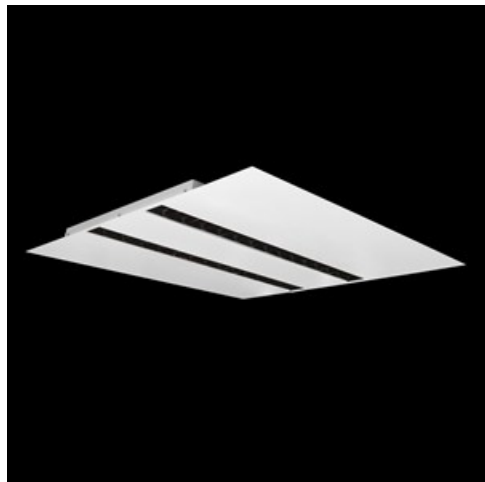

Produkt: DOMINO LOW UGR LED 4200 RASTER DAISY-BLACK-WIDE EDD 34 830 / 596X596

Index: 19.4100.4213.34

Beschreibung

Innenbeleuchtung. Montageart: Einbau in Moduldecken sowie Gipskartondecken, direkte Montage an der Deckenkonstruktion und Aufbaumontage an Abhänger mittels Zubehör. Gehäuse aus Stahlblech. Farbe - RAL 9016 (weiß). Abmessungen: 596 x 596 x 23 mm. Einbaudurchmesser: 585 x 585 mm. Abdeckung: RASTER (Blendschutz). Der Wirkungsgrad des optischen Systems ist 82,98%. Abstrahlwinkel: (C0-C180) / (C90-C270) - 72,6° / 74,4°. Lichtquelle: LED. Farbtemperatur 3000 K. SDCM=3. CRI>80. Lebensdauer: 100000 (1) / 147000 (2) h L80/B10 (1) / L70/B10 (2). Leuchtenlichtstrom: 3425 lm. Gesamtleistungsaufnahme: 25,3 W. Leuchten Lichtausbeute: 135,4 lm/W. Vorschaltgerät: DIM DALI (EDD). Netzspannung 220..240 V, 50..60 Hz. Leistungsfaktor cosφ: >0,95. Belastbarkeit der Schaltung: 50 (B10), 80 (B16), 61 (C10), 98 (C16). Umgebungstemperatur: 5 ÷ 30° C. Schutzart: IP20. Stoßfestigkeitsgrad: IK04. Schutzklasse: II. Die Leuchte kann in CLO-Ausführung (Constant Lumen Output) hergestellt werden.

Produktmerkmale

Kategorie	Einbauleuchten
Familie	DOMINO LOW UGR LED
Type	DOMINO LOW UGR LED 4200 RASTER DAISY-BLACK-WIDE EDD 34 830 / 596X596
Index	19.4100.4213.34

Technische Daten

Lichtquelle	LED
LED-Lichtstrom [lm]	4128
LED-Leistung [W]	22,6
Leuchtenlichtstrom [lm]	3425
Gesamtleistungsaufnahme [W]	25,3
Leuchten Lichtausbeute [lm/W]	135,4
Farbtemperatur [K]	3000
CRI	>80
SDCM (LED-Quellen)	3
Abstrahlwinkel [°]	(C0-C180) / (C90-C270) - 72,6° / 74,4°
Schutzklasse	II
Schutzart	IP20
Netzspannung	220..240 V, 50..60 Hz
Lebensdauer [h]	100000 (1) / 147000 (2)
Lx/By	L80/B10 (1) / L70/B10 (2)
Umgebungstemperatur [°C]	5 ÷ 30
Betriebsgerät	DIM DALI (EDD)
Leistungsfaktor cos φ	>0,95
Belastbarkeit der Schaltung	50 (B10), 80 (B16), 61 (C10), 98 (C16)