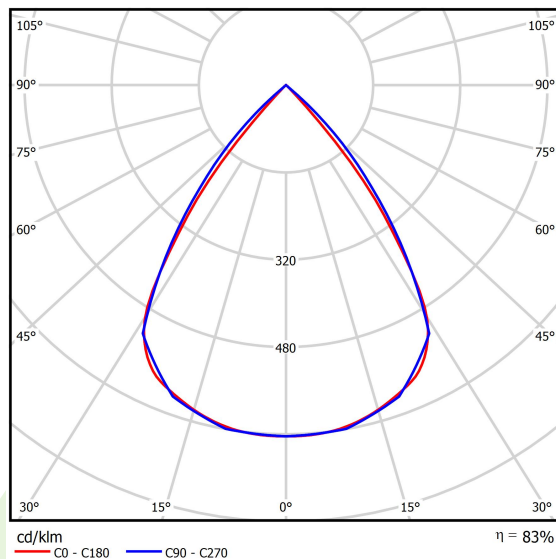

Fotometria