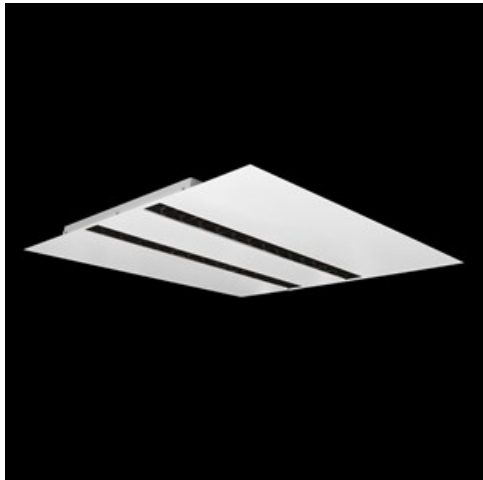

Produkt: DOMINO LOW UGR LED 4200 RASTER DAISY-BLACK-WIDE E 34 830 / 596X596MM**Indeks:** 19.4100.4211.34

Opis

Oprawa LED przeznaczona do montażu w sufitach podwieszonych modułowych, w sufitach podwieszanych gipsowo-kartonowych (przy wykorzystaniu uchwytów lub ramki adaptacyjnej), bezpośrednio na stropie (przy wykorzystaniu blachy nastropowej) lub za pomocą blachy nastropowej i zawiesi. Wyposażona w wysokowydajne źródła światła LED. W Domino LOW UGR LED zastosowano raster antyolśnieniowy, który redukuje olśnienie i precyzyjnie kieruje światło. Korpus wykonany z blachy stalowej. Standardowy kolor oprawy - biały. Wskaźnik oddawania barw CRI>80.

Informacje o produkcie

Kategoria	Oprawy do wbudowania
Rodzina	DOMINO LOW UGR LED
Nazwa	DOMINO LOW UGR LED 4200 RASTER DAISY-BLACK-WIDE E 34 830 / 596X596MM
Indeks	19.4100.4211.34
EAN	5902107287375

Dane świetlne i elektryczne

Dane mechaniczne

Montaż	do wbudowania w podwieszany sufit modułowy jak również w sufit gipsowo-kartonowy, nastropowo i na zawieszach po zastosowaniu akcesoriów
Materiał	blacha stalowa
Kolor	RAL 9016 (biały)
Przesłona	RASTER (raster antyolśnieniowy)
Odporność mechaniczna	IK04
Wymiary [mm]	596 x 596 x 23
Otwór montażowy [mm]	585 x 585