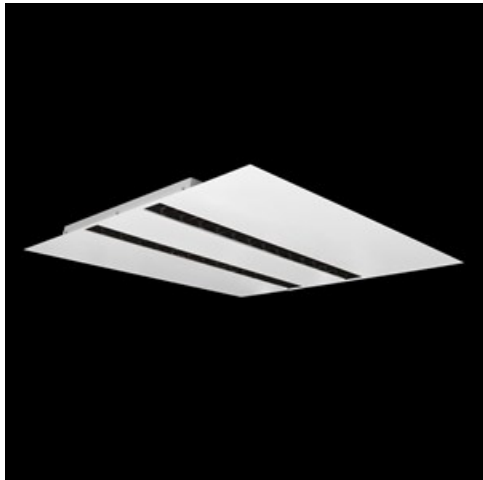

**Produkt:** DOMINO LOW UGR LED 4200 RASTER DAISY-BLACK-WIDE E 34 830 / 596X596MM**Indeks:** 19.4100.4211.34

## Opis

Oprawa LED przeznaczona do montażu w sufitach podwieszonych modułowych, w sufitach podwieszanych gipsowo-kartonowych (przy wykorzystaniu uchwytów lub ramki adaptacyjnej), bezpośrednio na stropie (przy wykorzystaniu blachy nastropowej) lub za pomocą blachy nastropowej i zawiesi. Wyposażona w wysokowydajne źródła światła LED. W Domino LOW UGR LED zastosowano raster antyolśnieniowy, który redukuje olśnienie i precyzyjnie kieruje światło. Korpus wykonany z blachy stalowej. Standardowy kolor oprawy - biały. Wskaźnik oddawania barw CRI>80.

## Informacje o produkcie

Kategoria	Oprawy do wbudowania
Rodzina	DOMINO LOW UGR LED
Nazwa	DOMINO LOW UGR LED 4200 RASTER DAISY-BLACK-WIDE E 34 830 / 596X596MM
Indeks	19.4100.4211.34