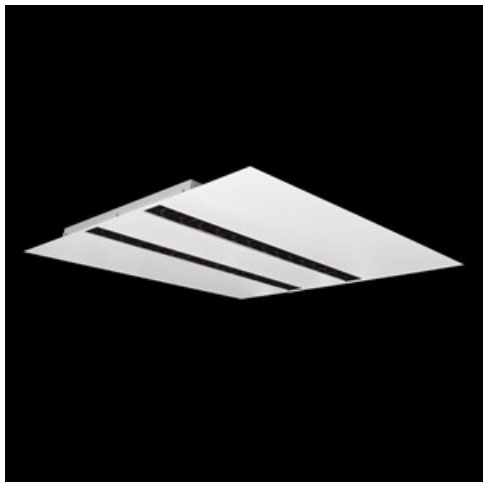

Produkt: DOMINO LOW UGR LED 4200 RASTER DAISY-BLACK-WIDE E 34 830 / 596X596MM**Indeks:** 19.4100.4211.34

Opis

Oprawa LED przeznaczona do montażu w sufitach podwieszonych modułowych, w sufitach podwieszanych gipsowo-kartonowych (przy wykorzystaniu uchwytów lub ramki adaptacyjnej), bezpośrednio na stropie (przy wykorzystaniu blachy nastropowej) lub za pomocą blachy nastropowej i zawiesi. Wyposażona w wysokowydajne źródła światła LED. W Domino LOW UGR LED zastosowano raster antyodśnieniowy, który redukuje odśnienie i precyzyjnie kieruje światło. Korpus wykonany z blachy stalowej. Standardowy kolor oprawy - biały. Wskaźnik oddawania barw CRI>80.

Informacje o produkcie

Kategoria	Oprawy do wbudowania
Rodzina	DOMINO LOW UGR LED
Nazwa	DOMINO LOW UGR LED 4200 RASTER DAISY-BLACK-WIDE E 34 830 / 596X596MM
Indeks	19.4100.4211.34

Dane świetlne i elektryczne

Dane mechaniczne

Montaż	do wbudowania w podwieszany sufit modułowy jak również w sufit gipsowo-kartonowy, nastropowo i na zawieszach po zastosowaniu akcesoriów
Materiał	blacha stalowa
Kolor	RAL 9016 (biały)
Przesłona	RASTER (raster antyodśnieniowy)
Odporność mechaniczna	IK04
Wymiary [mm]	596 x 596 x 23
Otwór montażowy [mm]	585 x 585