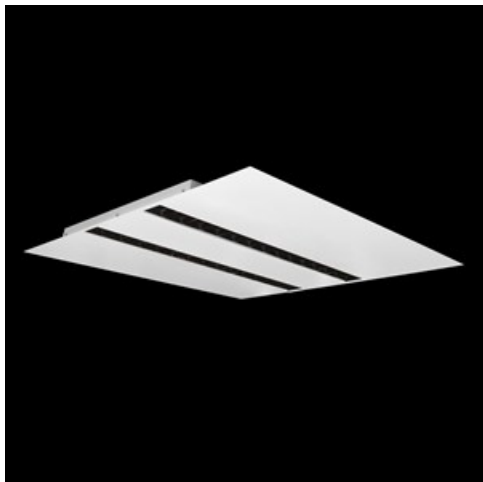

Produkt: DOMINO LOW UGR LED 4200 RASTER DAISY-BLACK-WIDE E 34 830 / 596X596**Indeks:** 19.4100.4211.34

Opis

Oprawa LED przeznaczona do montażu w sufitach podwieszonych modułowych, w sufitach podwieszanych gipsowo-kartonowych (przy wykorzystaniu uchwytów lub ramki adaptacyjnej), bezpośrednio na stropie (przy wykorzystaniu blachy nastropowej) lub za pomocą blachy nastropowej i zawiesi. Wyposażona w wysokowydajne źródła światła LED. W Domino LOW UGR LED zastosowano raster antyolśnieniowy, który redukuje olśnienie i precyzyjnie kieruje światło. Korpus wykonany z blachy stalowej. Standardowy kolor oprawy - biały. Wskaźnik oddawania barw CRI>80.

Informacje o produkcie

Kategoria	Oprawy do wbudowania
Rodzina	DOMINO LOW UGR LED
Nazwa	DOMINO LOW UGR LED 4200 RASTER DAISY-BLACK-WIDE E 34 830 / 596X596
Indeks	19.4100.4211.34

Dane świetlne i elektryczne

Dane mechaniczne

Montaż	do wbudowania w podwieszany sufit modułowy jak również w sufit gipsowo-kartonowy, nastropowo i na zawieszach po zastosowaniu akcesoriów
Materiał	blacha stalowa
Kolor	RAL 9016 (biały)
Przesłona	RASTER (raster antyolśnieniowy)
Odporność mechaniczna	IK04
Wymiary [mm]	596 x 596 x 23
Otwór montażowy [mm]	585 x 585