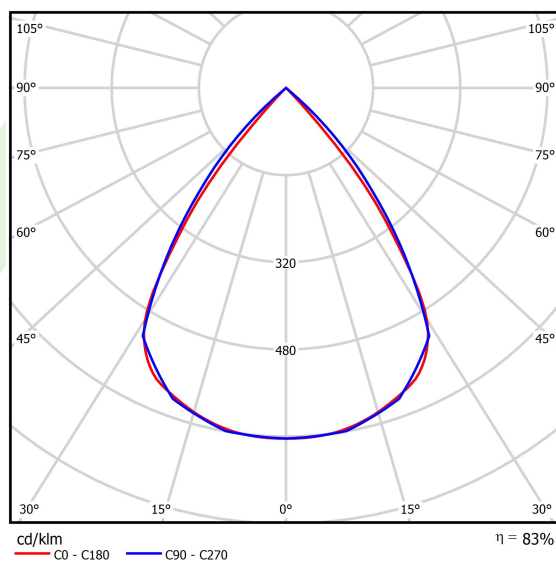

Fotometria