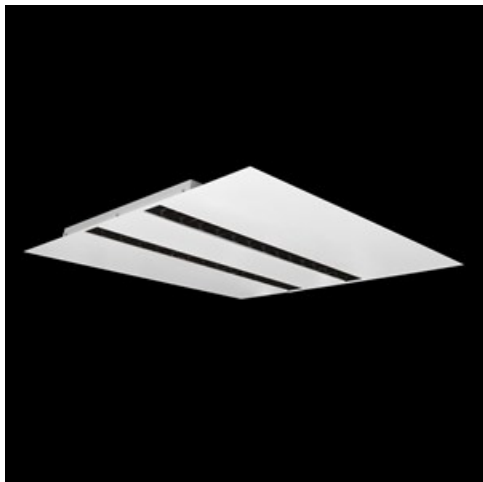

Produkt: DOMINO LOW UGR LED 4200 RASTER DAISY-BLACK-WIDE E 34 830 / 596X596MM**Indeks:** 19.4100.4211.34

Opis

Oprawa LED przeznaczona do montażu w sufitach podwieszonych modułowych, w sufitach podwieszanych gipsowo-kartonowych (przy wykorzystaniu uchwytych lub ramki adaptacyjnej), bezpośrednio na stropie (przy wykorzystaniu blachy nastropowej) lub za pomocą blachy nastropowej i zawiesi. Wyposażona w wysokowydajne źródła światła LED. W Domino LOW UGR LED zastosowano raster antyodśnieniowy, który redukuje odśnienie i precyzyjnie kieruje światło. Korpus wykonany z blachy stalowej. Standardowy kolor oprawy - biały. Wskaźnik oddawania barw CRI>80.

Informacje o produkcie

Kategoria	Oprawy do wbudowania
Rodzina	DOMINO LOW UGR LED
Nazwa	DOMINO LOW UGR LED 4200 RASTER DAISY-BLACK-WIDE E 34 830 / 596X596MM
Indeks	19.4100.4211.34
EAN	5902107287375

Dane świetlne i elektryczne

Dane mechaniczne

Montaż	do wbudowania w podwieszany sufit modułowy jak również w sufit gipsowo-kartonowy, nastropowo i na zawieszach po zastosowaniu akcesoriów
Materiał	blacha stalowa
Kolor	RAL 9016 (biały)
Przesłona	RASTER (raster antyolśnieniowy)
Odporność mechaniczna	IK04
Wymiary [mm]	596 x 596 x 23
Otwór montażowy [mm]	585 x 585