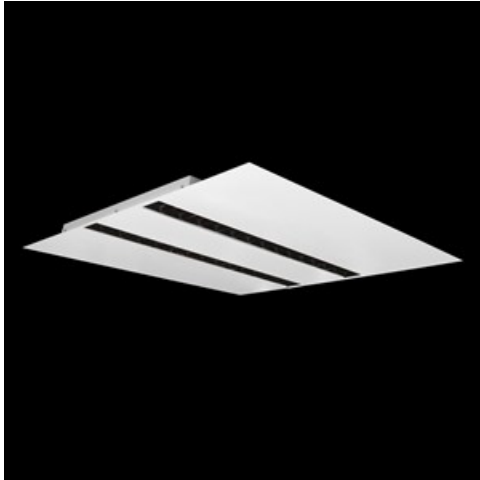

Produkt: DOMINO LOW UGR LED 4200 RASTER DAISY-BLACK-WIDE E 34 830 / 596X596

Index: 19.4100.4211.34

Beschreibung

Innenbeleuchtung. Montageart: Einbau in Moduldecken sowie Gipskartondecken, direkte Montage an der Deckenkonstruktion und Aufbaumontage an Abhänger mittels Zubehör. Gehäuse aus Stahlblech. Farbe - RAL 9016 (weiß). Abmessungen: 596 x 596 x 23 mm. Einbaudurchmesser: 585 x 585 mm. Abdeckung: RASTER (Blendschutz). Der Wirkungsgrad des optischen Systems ist 82,98%. Abstrahlwinkel: (C0-C180) / (C90-C270) - 72,6° / 74,4°. Lichtquelle: LED. Farbtemperatur 3000 K. SDCM=3. CRI>80. Lebensdauer: 100000 (1) / 147000 (2) h L80/B10 (1) / L70/B10 (2). Leuchtenlichtstrom: 3425 lm. Gesamtleistungsaufnahme: 25,3 W. Leuchten Lichtausbeute: 135,4 lm/W. Vorschaltgerät: Ein/Aus (E). Netzspannung 220..240 V, 50..60 Hz. Leistungsfaktor cosφ: >0,95. Belastbarkeit der Schaltung: 31 (B10), 49 (B16), 51 (C10), 82 (C16). Umgebungstemperatur: 5 ÷ 30° C. Schutzart: IP20. Stoßfestigkeitsgrad: IK04. Schutzklasse: II. Die Leuchte kann in CLO-Ausführung (Constant Lumen Output) hergestellt werden.

Produktmerkmale

Kategorie	Einbauleuchten
Familie	DOMINO LOW UGR LED
Type	DOMINO LOW UGR LED 4200 RASTER DAISY-BLACK-WIDE E 34 830 / 596X596
Index	19.4100.4211.34

Technische Daten

Lichtquelle	LED
LED-Lichtstrom [lm]	4128
LED-Leistung [W]	22,6
Leuchtenlichtstrom [lm]	3425
Gesamtleistungsaufnahme [W]	25,3
Leuchten Lichtausbeute [lm/W]	135,4
Farbtemperatur [K]	3000
CRI	>80
SDCM (LED-Quellen)	3
Abstrahlwinkel [°]	(C0-C180) / (C90-C270) - 72,6° / 74,4°
Schutzklasse	II
Schutzart	IP20
Netzspannung	220..240 V, 50..60 Hz
Lebensdauer [h]	100000 (1) / 147000 (2)
Lx/By	L80/B10 (1) / L70/B10 (2)
Umgebungstemperatur [°C]	5 ÷ 30
Betriebsgerät	Ein/Aus (E)
Leistungsfaktor cos φ	>0,95
Belastbarkeit der Schaltung	31 (B10), 49 (B16), 51 (C10), 82 (C16)