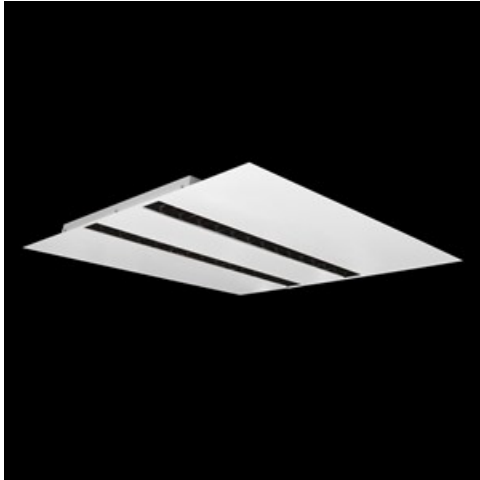

Produkt: DOMINO LOW UGR LED 4200 RASTER DAISY-BLACK-WIDE E 34 830 / 596X596MM

Index: 19.4100.4211.34

Beschreibung

Innenbeleuchtung. Montageart: Einbau in Moduldecken sowie Gipskartondecken, direkte Montage an der Deckenkonstruktion und Aufbaumontage an Abhänger mittels Zubehör. Gehäuse aus Stahlblech. Farbe - RAL 9016 (weiß). Abmessungen: 596 x 596 x 23 mm. Einbaudurchmesser: 585 x 585 mm. Abdeckung: RASTER (Blendschutz). Der Wirkungsgrad des optischen Systems ist 82,98%. Abstrahlwinkel: (C0-C180) / (C90-C270) - 72,6° / 74,4°. Lichtquelle: LED. Farbtemperatur 3000 K. SDCM=3. CRI>80. Lebensdauer: 100000 (1) / 147000 (2) h L80/B10 (1) / L70/B10 (2). Leuchtenlichtstrom: 3425 lm. Gesamtleistungsaufnahme: 25,3 W. Leuchten Lichtausbeute: 135,4 lm/W. Vorschaltgerät: Ein/Aus (E). Netzspannung 220..240 V, 50..60 Hz. Leistungsfaktor cosφ: >0,95. Belastbarkeit der Schaltung: 31 (B10), 49 (B16), 51 (C10), 82 (C16). Umgebungstemperatur: 5 ÷ 30° C. Schutzart: IP20. Stoßfestigkeitsgrad: IK04. Schutzklasse: II. Die Leuchte kann in CLO-Ausführung (Constant Lumen Output) hergestellt werden.

Produktmerkmale

Kategorie	Einbauleuchten
Familie	DOMINO LOW UGR LED
Type	DOMINO LOW UGR LED 4200 RASTER DAISY-BLACK-WIDE E 34 830 / 596X596MM
Index	19.4100.4211.34
EAN	5902107287375

Technische Daten

Lichtquelle	LED
LED-Lichtstrom [lm]	4128
LED-Leistung [W]	22,6
Leuchtenlichtstrom [lm]	3425
Gesamtleistungsaufnahme [W]	25,3
Leuchten Lichtausbeute [lm/W]	135,4
Farbtemperatur [K]	3000
CRI	>80
SDCM (LED-Quellen)	3
Abstrahlwinkel [°]	(C0-C180) / (C90-C270) - 72,6° / 74,4°
Schutzklasse	II
Schutzart	IP20
Netzspannung	220..240 V, 50..60 Hz
Lebensdauer [h]	100000 (1) / 147000 (2)
Lx/By	L80/B10 (1) / L70/B10 (2)
Umgebungstemperatur [°C]	5 ÷ 30
Betriebsgerät	Ein/Aus (E)
Leistungsfaktor cos φ	>0,95
Belastbarkeit der Schaltung	31 (B10), 49 (B16), 51 (C10), 82 (C16)