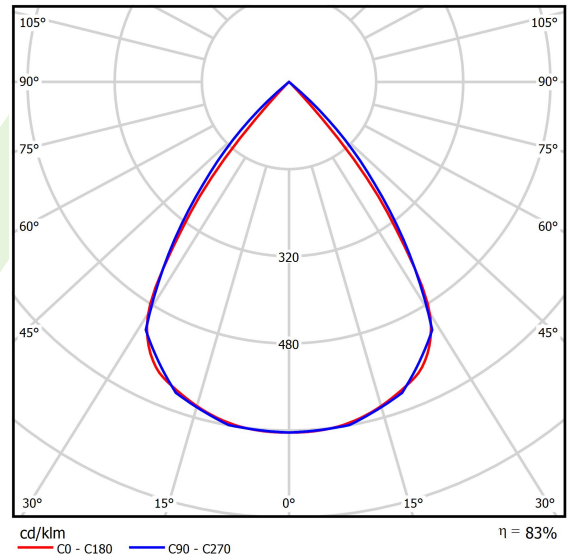

Lichtverteilung