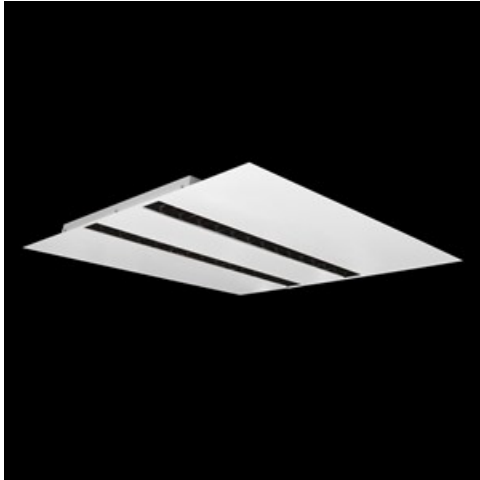

Produkt: DOMINO LOW UGR LED 4200 RASTER DAISY-BLACK-WIDE E 34 830 / 596X596MM

Index: 19.4100.4211.34

Beschreibung

Innenbeleuchtung. Montageart: Einbau in Moduldecken sowie Gipskartondecken, direkte Montage an der Deckenkonstruktion und Aufbaumontage an Abhänger mittels Zubehör. Gehäuse aus Stahlblech. Farbe - RAL 9016 (weiß). Abmessungen: 596 x 596 x 23 mm. Einbaudurchmesser: 585 x 585 mm. Abdeckung: RASTER (Blendschutz). Der Wirkungsgrad des optischen Systems ist 82,98%. Abstrahlwinkel: (C0-C180) / (C90-C270) - 72,6° / 74,4°. Lichtquelle: LED. Farbtemperatur 3000 K. SDCM=3. CRI>80. Lebensdauer: 100000 (1) / 147000 (2) h L80/B10 (1) / L70/B10 (2). Leuchtenlichtstrom: 3425 lm. Gesamtleistungsaufnahme: 25,3 W. Leuchten Lichtausbeute: 135,4 lm/W. Vorschaltgerät: Ein/Aus (E). Netzspannung 220..240 V, 50..60 Hz. Leistungsfaktor cosφ: >0,95. Belastbarkeit der Schaltung: 31 (B10), 49 (B16), 51 (C10), 82 (C16). Umgebungstemperatur: 5 ÷ 30° C. Schutzart: IP20. Stoßfestigkeitsgrad: IK04. Schutzklasse: II. Die Leuchte kann in CLO-Ausführung (Constant Lumen Output) hergestellt werden.

Produktmerkmale

Kategorie	Einbauleuchten
Familie	DOMINO LOW UGR LED
Name	DOMINO LOW UGR LED 4200 RASTER DAISY-BLACK-WIDE E 34 830 / 596X596MM
Index	19.4100.4211.34
EAN	5902107287375

Technische Daten

Lichtquelle	LED
LED-Lichtstrom [lm]	4128
LED-Leistung [W]	22,6
Leuchtenlichtstrom [lm]	3425
Gesamtleistungsaufnahme [W]	25,3
Leuchten Lichtausbeute [lm/W]	135,4
Farbtemperatur [K]	3000
CRI	>80
SDCM (LED-Quellen)	3
Abstrahlwinkel [°]	(C0-C180) / (C90-C270) - 72,6° / 74,4°
Schutzklasse	II
Schutzart	IP20
Netzspannung	220..240 V, 50..60 Hz
Lebensdauer [h]	100000 (1) / 147000 (2)
Lx/By	L80/B10 (1) / L70/B10 (2)
Umgebungstemperatur [°C]	5 ÷ 30
Betriebsgerät	Ein/Aus (E)
Leistungsfaktor cos φ	>0,95
Belastbarkeit der Schaltung	31 (B10), 49 (B16), 51 (C10), 82 (C16)