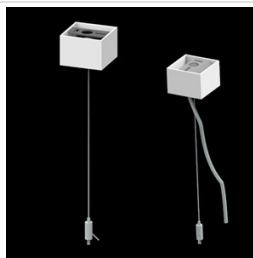

## Accessories

Index 01LU-UN

Name Universal Line - ceiling clip

Index 01LU-UPZ

Name Universal Line - clips fot slings

Index 6E1-500KWANK-3

Name SUSPENSION NEW TYPE-A+B 24  
LENGHT 1,5M WIRE 3X SET

Index 6E1-8670-B-1,5-3X

Name SUSPENSION NEW TYPE-F  
LENGHT-1,5 METER WIRE 3X 1-  
POINT

Index 19.3272.1205.00

Name SUSPENSION NEW TYPE-E  
LENGHT-1,5 METER WITHOUT  
WIRE 1-POINT

Index 19.3272.0704.24

Name SUSPENSION NEW TYPE-A+E 24  
LENGHT 1,5M WIRE 3X SET