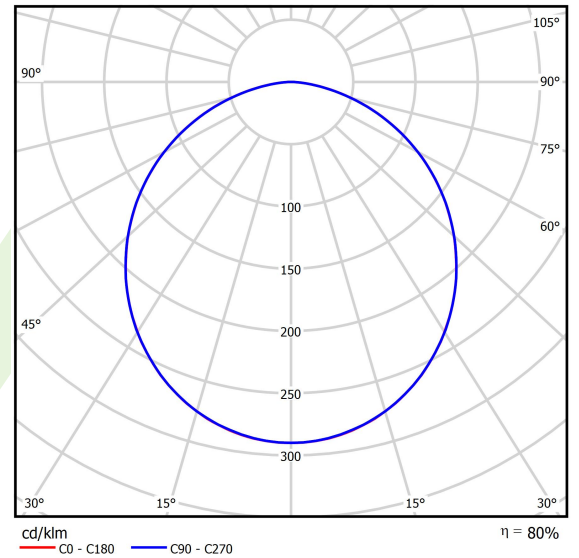

Technische Daten

Montageart	Anbau an der Decke oder an Aufhängebügeln
Leuchtenkörper	Aluminium
Leuchtenfarbe	eloxiertes Aluminium
Abdeckung	SHM (gehärtetes mattes Glas)
Stoßfestigkeitsgrad	IK04
Abmessungen [mm]	1159 x 60 x 75

Lichtverteilung