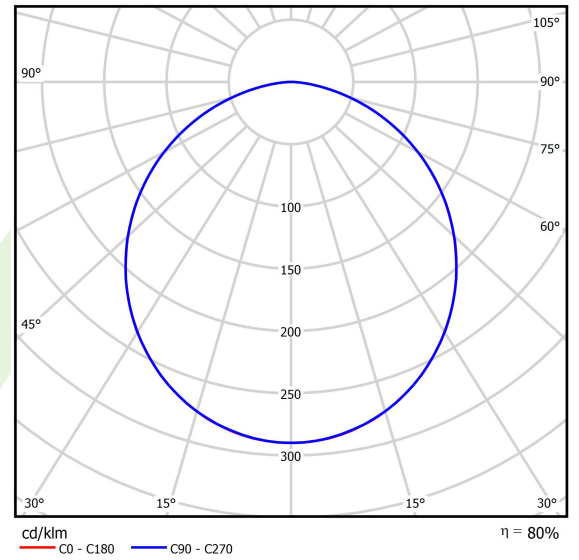

Technische Daten

Montageart	Anbau an der Decke oder an Aufhängebügeln
Leuchtenkörper	Aluminium
Leuchtenfarbe	eloxiertes Aluminium
Abdeckung	SHM (gehärtetes mattes Glas)
Stoßfestigkeitsgrad	IK04
Abmessungen [mm]	1159 x 60 x 75

Lichtverteilung