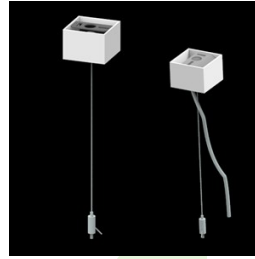

## Accessories

Index 01LU-UN

Name Universal Line - ceiling clip

Index 01LU-UPZ

Name Universal Line - clips for slings

Index 6E1-500KWANK-5

Name SUSPENSION NEW TYPE-A+B 24  
LENGHT 1,5M WIRE 5X SET

Index 6E1-8670-B-1,5-5X

Name SUSPENSION NEW TYPE-F  
LENGHT-1,5 METER WIRE 5X 1-  
POINT

Index 19.3272.1205.00

Name SUSPENSION NEW TYPE-E  
LENGHT-1,5 METER WITHOUT  
WIRE 1-POINT

Index 6E1-500KWB24K-5

Name SUSPENSION NEW TYPE-A+E 24  
LENGHT 1,5M WIRE 5X SET