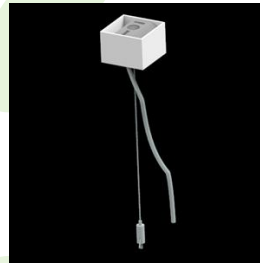

## Beschreibung

Innenbeleuchtung. Montageart: Anbau an der Decke oder an Aufhängebügeln. Gehäuse aus Aluminium. Farbe - eloxiertes Aluminium. Abmessungen: 1159 x 60 x 75 mm. Abdeckung: PLX (PMMA opal). Der Wirkungsgrad des optischen Systems ist 75,22%. Abstrahlwinkel: (C0-C180) / (C90-C270) - 109,6° / 109,6°. Lichtquelle: LED. Farbtemperatur 4000 K. SDCM=3. CRI>80. Lebensdauer: 100000 (1) / 147000 (2) h L80/B10 (1) / L70/B50 (2). Leuchtenlichtstrom: 6266 lm. Gesamtleistungsaufnahme: 53 W. Leuchten Lichtausbeute: 118,2 lm/W. Vorschaltgerät: Ein/Aus (E). Netzspannung 220..240 V, 50..60 Hz. Leistungsfaktor cosφ: >0,95. Belastbarkeit der Schaltung: 16 (B10), 26 (B16), 23 (C10), 37 (C16). Umgebungstemperatur: -25 ÷ 30° C. Schutzart: IP65. Stoßfestigkeitsgrad: IK04. Schutzklasse: I. Die Leuchte kann in CLO-Ausführung (Constant Lumen Output) hergestellt werden.

## Zubehör

Index 01LU-UN

Type UNIVERSAL LINE DECKEN-GRIFF

Index 01LU-UPZ

Type UNIVERSAL LINE FÜR AUFHÄNGUNG

Index 6E1-500KWANK-5

Type SUSPENSION NEW TYPE-A+B 24 LENGHT 1,5M WIRE 5X SET

Index 6E1-8670-B-1,5-5X

Type SUSPENSION NEW TYPE-F LENGHT-1,5 METER WIRE 5X 1-POINT

Index 19.3272.1205.00

Type SUSPENSION NEW TYPE-E LENGHT-1,5 METER WITHOUT WIRE 1-POINT

Index 6E1-500KWB24K-5

Type SUSPENSION NEW TYPE-A+E 24 LENGHT 1,5M WIRE 5X SET

Index 6E1-500KWAN1P-5

Type SUSPENSION NEW TYPE-A 24 LENGHT 1,5M WIRE 5X 1-POINT

Index 6E1-500KWAN1P-B

Type SUSPENSION NEW TYPE-B 24 LENGHT 1,5M WITHOUT WIRE 1-POINT

Index 6E1-9875-4-1,5-5X

Type SUSPENSION NEW TYPE-D LENGHT-1,5 METER WIRE 5X 1-POINT