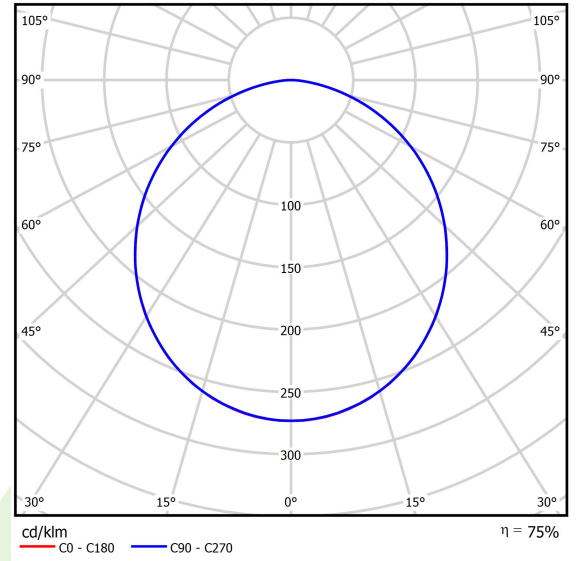

## Beschreibung

Innenbeleuchtung. Montageart: Anbau an der Decke oder an Aufhängebügeln. Gehäuse aus Aluminium. Farbe - eloxiertes Aluminium. Abmessungen: 1159 x 60 x 75 mm. Abdeckung: PLX (PMMA opal). Der Wirkungsgrad des optischen Systems ist 75,22%. Abstrahlwinkel: (C0-C180) / (C90-C270) - 109,6° / 109,6°. Lichtquelle: LED. Farbtemperatur 4000 K. SDCM=3. CRI>80. Lebensdauer: 100000 (1) / 147000 (2) h L80/B10 (1) / L70/B50 (2). Leuchtenlichtstrom: 6266 lm. Gesamtleistungsaufnahme: 53 W. Leuchten Lichtausbeute: 118,2 lm/W. Vorschaltgerät: Ein/Aus (E). Netzspannung 220..240 V, 50..60 Hz. Leistungsfaktor cosφ: >0,95. Belastbarkeit der Schaltung: 16 (B10), 26 (B16), 23 (C10), 37 (C16). Umgebungstemperatur: -25 ÷ 30° C. Schutzart: IP65. Stoßfestigkeitsgrad: IK04. Schutzklasse: I. Die Leuchte kann in CLO-Ausführung (Constant Lumen Output) hergestellt werden.

## Technische Daten

Lichtquelle	<b>LED</b>
LED-Lichtstrom [lm]	<b>8330</b>
LED-Leistung [W]	<b>48</b>
Leuchtenlichtstrom [lm]	<b>6266</b>
Gesamtleistungsaufnahme [W]	<b>53</b>
Leuchten Lichtausbeute [lm/W]	<b>118,2</b>
Farbtemperatur [K]	<b>4000</b>
CRI	<b>&gt;80</b>
SDCM (LED-Quellen)	<b>3</b>
Abstrahlwinkel [°]	<b>(C0-C180) / (C90-C270) - 109,6° / 109,6°</b>
Schutzklasse	<b>I</b>
Schutzart	<b>IP65</b>
Netzspannung	<b>220..240 V, 50..60 Hz</b>
Lebensdauer [h]	<b>100000 (1) / 147000 (2)</b>
Lx/By	<b>L80/B10 (1) / L70/B50 (2)</b>
Umgebungstemperatur [°C]	<b>-25 ÷ 30</b>
Betriebsgerät	<b>Ein/Aus (E)</b>
Leistungsfaktor cos φ	<b>&gt;0,95</b>
Belastbarkeit der Schaltung	<b>16 (B10), 26 (B16), 23 (C10), 37 (C16)</b>

## Technische Daten

Montageart	<b>Anbau an der Decke oder an Aufhängebügeln</b>
Leuchtenkörper	<b>Aluminium</b>
Leuchtenfarbe	<b>eloxiertes Aluminium</b>
Abdeckung	<b>PLX (PMMA opal)</b>
Stoßfestigkeitsgrad	<b>IK04</b>
Abmessungen [mm]	<b>1159 x 60 x 75</b>

## Lichtverteilung