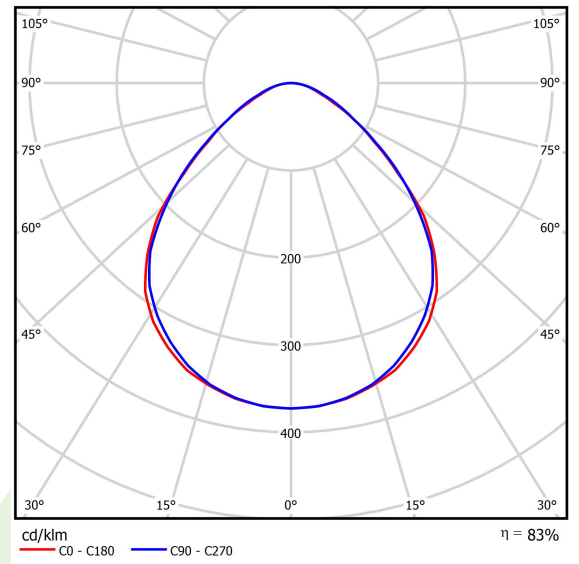

Lichtverteilung