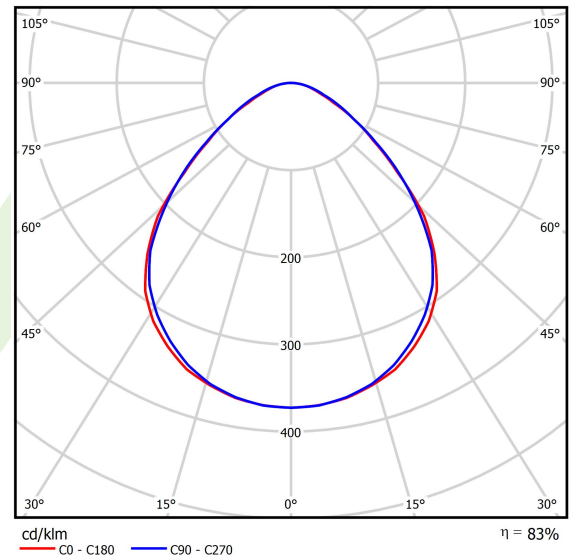

Technische Daten

Montageart	Anbau an der Decke oder an Aufhängebügeln
Leuchtenkörper	Aluminium
Leuchtenfarbe	eloxiertes Aluminium
Abdeckung	Micro-PRM (mikroprismatische aus PMMA)
Stoßfestigkeitsgrad	IK04
Gewicht [kg]	4,1
Abmessungen [mm]	2288 x 60 x 75

Lichtverteilung