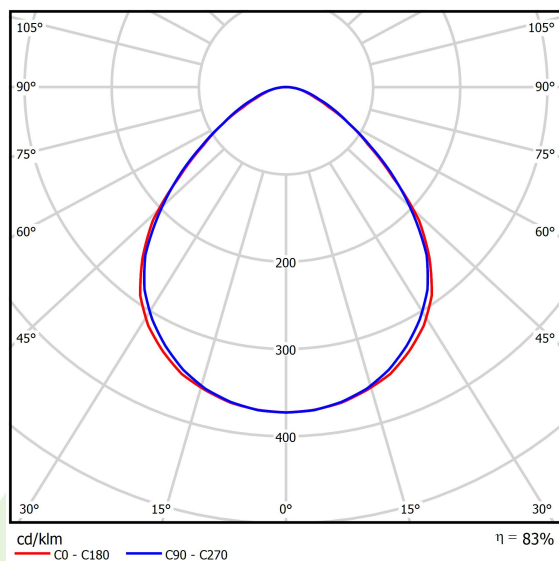

Fotometria