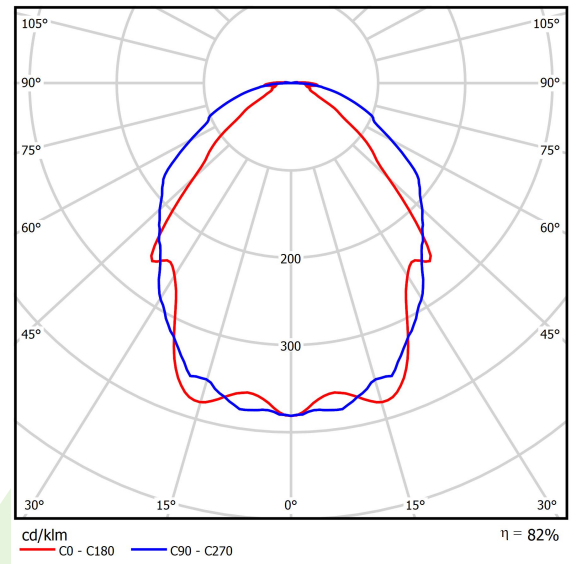

## Beschreibung

Innenbeleuchtung. Montageart: Anbau an der Decke oder an Aufhängebügeln. Gehäuse aus Aluminium. Farbe - eloxiertes Aluminium. Abmessungen: 2288 x 60 x 75 mm. Abdeckung: OPTICS (Linsen). Der Wirkungsgrad des optischen Systems ist 81,54%. Abstrahlwinkel: (C0-C180) / (C90-C270) - 86,8° / 101,6°. Lichtquelle: LED. Farbtemperatur 4000 K. SDCM=3. CRI>80. Lebensdauer: 100000 (1) / 147000 (2) h L80/B10 (1) / L70/B50 (2). Leuchtenlichtstrom: 7445 lm. Gesamtleistungsaufnahme: 49,1 W. Leuchten Lichtausbeute: 151,6 lm/W. Vorschaltgerät: Ein/Aus (E). Netzspannung 220..240 V, 50..60 Hz. Leistungsfaktor  $\cos\phi$ : >0,95. Belastbarkeit der Schaltung: 15 (B10), 25 (B16), 24 (C10), 38 (C16). Umgebungstemperatur: -25 ÷ 30° C. Schutzart: IP20. Stoßfestigkeitsgrad: IK04. Schutzklasse: I. Die Leuchte kann in CLO-Ausführung (Constant Lumen Output) hergestellt werden.

## Technische Daten

Lichtquelle	<b>LED</b>
LED-Lichtstrom [lm]	<b>9130</b>
LED-Leistung [W]	<b>46,8</b>
Leuchtenlichtstrom [lm]	<b>7445</b>
Gesamtleistungsaufnahme [W]	<b>49,1</b>
Leuchten Lichtausbeute [lm/W]	<b>151,6</b>
Farbtemperatur [K]	<b>4000</b>
CRI	<b>&gt;80</b>
SDCM (LED-Quellen)	<b>3</b>
Abstrahlwinkel [°]	<b>(C0-C180) / (C90-C270) - 86,8° / 101,6°</b>
Schutzklasse	<b>I</b>
Schutzart	<b>IP20</b>
Netzspannung	<b>220..240 V, 50..60 Hz</b>
Lebensdauer [h]	<b>100000 (1) / 147000 (2)</b>
Lx/By	<b>L80/B10 (1) / L70/B50 (2)</b>
Umgebungstemperatur [°C]	<b>-25 ÷ 30</b>
Betriebsgerät	<b>Ein/Aus (E)</b>
Leistungsfaktor $\cos\phi$	<b>&gt;0,95</b>
Belastbarkeit der Schaltung	<b>15 (B10), 25 (B16), 24 (C10), 38 (C16)</b>

## Technische Daten

Montageart	<b>Anbau an der Decke oder an Aufhängebügeln</b>
Leuchtenkörper	<b>Aluminium</b>
Leuchtenfarbe	<b>eloxiertes Aluminium</b>
Abdeckung	<b>OPTICS (Linsen)</b>
Stoßfestigkeitsgrad	<b>IK04</b>
Abmessungen [mm]	<b>2288 x 60 x 75</b>

## Lichtverteilung