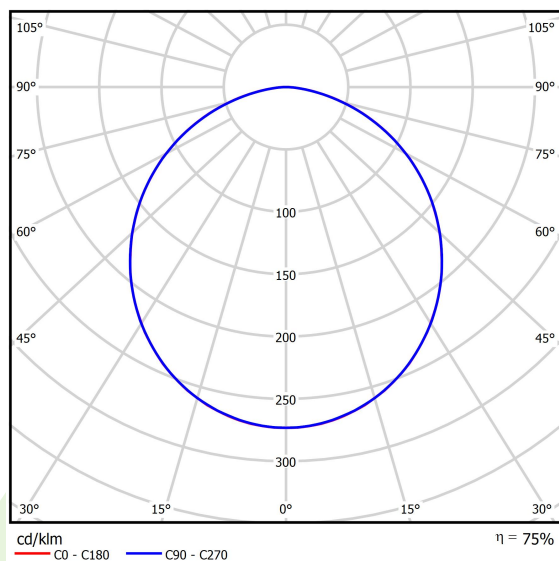

Fotometria