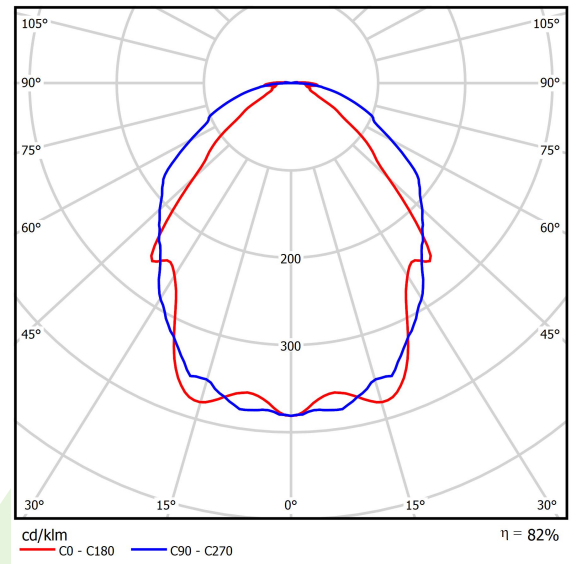

## Beschreibung

Innenbeleuchtung. Montageart: Anbau an der Decke oder an Aufhängebügeln. Gehäuse aus Aluminium. Farbe - eloxiertes Aluminium. Abmessungen: 1159 x 60 x 75 mm. Abdeckung: OPTICS (Linsen). Der Wirkungsgrad des optischen Systems ist 81,54%. Abstrahlwinkel: (C0-C180) / (C90-C270) - 86,8° / 101,6°. Lichtquelle: LED. Farbtemperatur 4000 K. SDCM=3. CRI>80. Lebensdauer: 100000 (1) / 147000 (2) h L80/B10 (1) / L70/B50 (2). Leuchtenlichtstrom: 6792 lm. Gesamtleistungsaufnahme: 53 W. Leuchten Lichtausbeute: 128,2 lm/W. Vorschaltgerät: Ein/Aus (E). Netzspannung 220..240 V, 50..60 Hz. Leistungsfaktor  $\cos\phi$ : >0,95. Belastbarkeit der Schaltung: 16 (B10), 26 (B16), 23 (C10), 37 (C16). Umgebungstemperatur: -25 ÷ 30° C. Schutzart: IP20. Stoßfestigkeitsgrad: IK04. Schutzklasse: I. Die Leuchte kann in CLO-Ausführung (Constant Lumen Output) hergestellt werden.

## Technische Daten

Lichtquelle	<b>LED</b>
LED-Lichtstrom [lm]	<b>8330</b>
LED-Leistung [W]	<b>48</b>
Leuchtenlichtstrom [lm]	<b>6792</b>
Gesamtleistungsaufnahme [W]	<b>53</b>
Leuchten Lichtausbeute [lm/W]	<b>128,2</b>
Farbtemperatur [K]	<b>4000</b>
CRI	<b>&gt;80</b>
SDCM (LED-Quellen)	<b>3</b>
Abstrahlwinkel [°]	<b>(C0-C180) / (C90-C270) - 86,8° / 101,6°</b>
Schutzklasse	<b>I</b>
Schutzart	<b>IP20</b>
Netzspannung	<b>220..240 V, 50..60 Hz</b>
Lebensdauer [h]	<b>100000 (1) / 147000 (2)</b>
Lx/By	<b>L80/B10 (1) / L70/B50 (2)</b>
Umgebungstemperatur [°C]	<b>-25 ÷ 30</b>
Betriebsgerät	<b>Ein/Aus (E)</b>
Leistungsfaktor $\cos\phi$	<b>&gt;0,95</b>
Belastbarkeit der Schaltung	<b>16 (B10), 26 (B16), 23 (C10), 37 (C16)</b>

## Technische Daten

Montageart	<b>Anbau an der Decke oder an Aufhängebügeln</b>
Leuchtenkörper	<b>Aluminium</b>
Leuchtenfarbe	<b>eloxiertes Aluminium</b>
Abdeckung	<b>OPTICS (Linsen)</b>
Stoßfestigkeitsgrad	<b>IK04</b>
Abmessungen [mm]	<b>1159 x 60 x 75</b>

## Lichtverteilung