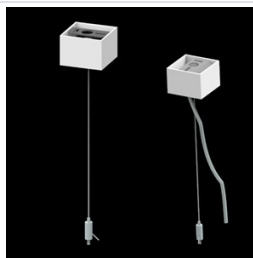

## Accessories

Index 01LU-UN

Name Universal Line - ceiling clip

Index 01LU-UPZ

Name Universal Line - clips fot slings

Index 6E1-500KWANK-5

Name SUSPENSION NEW TYPE-A+B 24  
LENGHT 1,5M WIRE 5X SET

Index 6E1-8670-B-1,5-5X

Name SUSPENSION NEW TYPE-F  
LENGHT-1,5 METER WIRE 5X 1-  
POINT

Index 19.3272.1205.00

Name SUSPENSION NEW TYPE-E  
LENGHT-1,5 METER WITHOUT  
WIRE 1-POINT

Index 6E1-500KWB24K-5

Name SUSPENSION NEW TYPE-A+E 24  
LENGHT 1,5M WIRE 5X SET