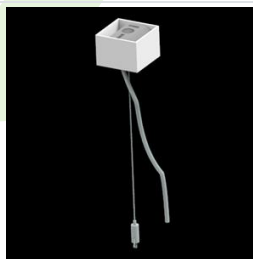

## Accessories

Index 01LU-UN

Name Universal Line - ceiling clip

Index 01LU-UPZ

Name Universal Line - clips fot slings

Index 6E1-500KWANK-5

Name SUSPENSION NEW TYPE-A+B 24  
LENGHT 1,5M WIRE 5X SET

Index 6E1-8670-B-1,5-5X

Name SUSPENSION NEW TYPE-F  
LENGHT-1,5 METER WIRE 5X 1-  
POINT

Index 19.3272.1205.00

Name SUSPENSION NEW TYPE-E  
LENGHT-1,5 METER WITHOUT  
WIRE 1-POINT

Index 6E1-500KWB24K-5

Name SUSPENSION NEW TYPE-A+E 24  
LENGHT 1,5M WIRE 5X SET

Index 6E1-500KWAN1P-5

Name SUSPENSION NEW TYPE-A 24  
LENGHT 1,5M WIRE 5X 1-POINT

Index 6E1-500KWAN1P-B

Name SUSPENSION NEW TYPE-B 24  
LENGHT 1,5M WITHOUT WIRE 1-  
POINT

Index 6E1-9875-4-1,5-5X

Name SUSPENSION NEW TYPE-D  
LENGHT-1,5 METER WIRE 5X 1-  
POINT