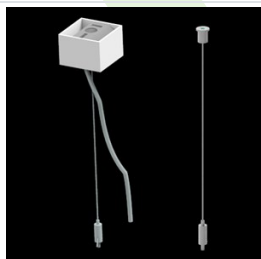

## Accessories

Index 01LU-UN

Name Universal Line - ceiling clip

Index 01LU-UPZ

Name Universal Line - clips fot slings

Index 6E1-500KWANK-5

Name SUSPENSION NEW TYPE-A+B 24  
LENGHT 1,5M WIRE 5X SET

Index 6E1-8670-B-1,5-5X

Name SUSPENSION NEW TYPE-F  
LENGHT-1,5 METER WIRE 5X 1-  
POINT

Index 19.3272.1205.00

Name SUSPENSION NEW TYPE-E  
LENGHT-1,5 METER WITHOUT  
WIRE 1-POINT

Index 6E1-500KWB24K-5

Name SUSPENSION NEW TYPE-A+E 24  
LENGHT 1,5M WIRE 5X SET

Index 6E1-500KWAN1P-5

Name SUSPENSION NEW TYPE-A 24  
LENGHT 1,5M WIRE 5X 1-POINT

Index 6E1-500KWAN1P-B

Name SUSPENSION NEW TYPE-B 24  
LENGHT 1,5M WITHOUT WIRE 1-  
POINT

Index 6E1-9875-4-1,5-5X

Name SUSPENSION NEW TYPE-D  
LENGHT-1,5 METER WIRE 5X 1-  
POINT

Index 6E1-9875-3-1,5

Name SUSPENSION NEW TYPE-C  
LENGHT-1,5 METER WITHOUT  
WIRE 1-POINT

Index 01LU-LKPL

Name UNIVERSAL LINE CONNECTOR  
KPL.