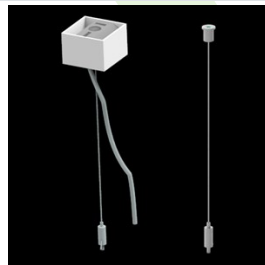

Produkt: UNIVERSAL LINE LED 4400 OPTICS-1L E 24 IP20 840 LINE-S / L-1159MM

Index: 19.4196.1621.24

Beschreibung

Innenbeleuchtung. Montageart: Anbau an der Decke oder an Aufhängebügeln. Gehäuse aus Aluminium. Farbe - eloxiertes Aluminium. Abmessungen: 1159 x 60 x 75 mm. Abdeckung: OPTICS (Linsen). Der Wirkungsgrad des optischen Systems ist 81,54%. Abstrahlwinkel: (C0-C180) / (C90-C270) - 86,8° / 101,6°. Lichtquelle: LED. Farbtemperatur 4000 K. SDCM=3. CRI>80. Lebensdauer: 100000 (1) / 147000 (2) h L80/B10 (1) / L70/B50 (2). Leuchtenlichtstrom: 3722 lm. Gesamtleistungsaufnahme: 24,7 W. Leuchten Lichtausbeute: 150,7 lm/W. Vorschaltgerät: Ein/Aus (E). Netzspannung 220..240 V, 50..60 Hz. Leistungsfaktor cosφ: >0,95. Belastbarkeit der Schaltung: 30 (B10), 48 (B16), 43 (C10), 70 (C16). Umgebungstemperatur: -25 ÷ 30° C. Schutzart: IP20. Stoßfestigkeitsgrad: IK04. Schutzklasse: I. Die Leuchte kann in CLO-Ausführung (Constant Lumen Output) hergestellt werden.

Technische Daten

| | |
|---------------------|--|
| Montageart | Anbau an der Decke oder an Aufhängebügeln |
| Leuchtenkörper | Aluminium |
| Leuchtenfarbe | eloxiertes Aluminium |
| Abdeckung | OPTICS (Linsen) |
| Stoßfestigkeitsgrad | IK04 |
| Abmessungen [mm] | 1159 x 60 x 75 |

Lichtverteilung

Zubehör

Index 01LU-UN

Type UNIVERSAL LINE DECKEN-GRIFF

Index 01LU-UPZ

Type UNIVERSAL LINE FÜR AUFHÄNGUNG

Index 6E1-500KWANK-5

Type SUSPENSION NEW TYPE-A+B 24 LENGHT 1,5M WIRE 5X SET

Index 6E1-8670-B-1,5-5X

Type SUSPENSION NEW TYPE-F LENGHT-1,5 METER WIRE 5X 1-POINT

Index 19.3272.1205.00

Type SUSPENSION NEW TYPE-E LENGHT-1,5 METER WITHOUT WIRE 1-POINT

Index 6E1-500KWB24K-5

Type SUSPENSION NEW TYPE-A+E 24 LENGHT 1,5M WIRE 5X SET