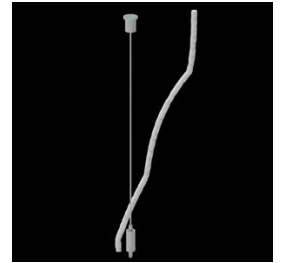

Produkt: UNIVERSAL LINE LED 4400 OPTICS-1L E 24 IP20 840 LINE-S / L-1159MM

Index: 19.4196.1621.24

Beschreibung

Innenbeleuchtung. Montageart: Anbau an der Decke oder an Aufhängebügeln. Gehäuse aus Aluminium. Farbe - eloxiertes Aluminium. Abmessungen: 1159 x 60 x 75 mm. Abdeckung: OPTICS (Linsen). Der Wirkungsgrad des optischen Systems ist 81,54%. Abstrahlwinkel: (C0-C180) / (C90-C270) - 86,8° / 101,6°. Lichtquelle: LED. Farbtemperatur 4000 K. SDCM=3. CRI>80. Lebensdauer: 100000 (1) / 147000 (2) h L80/B10 (1) / L70/B50 (2). Leuchtenlichtstrom: 3722 lm. Gesamtleistungsaufnahme: 24,7 W. Leuchten Lichtausbeute: 150,7 lm/W. Vorschaltgerät: Ein/Aus (E). Netzspannung 220..240 V, 50..60 Hz. Leistungsfaktor cosφ: >0,95. Belastbarkeit der Schaltung: 30 (B10), 48 (B16), 43 (C10), 70 (C16). Umgebungstemperatur: -25 ÷ 30° C. Schutzart: IP20. Stoßfestigkeitsgrad: IK04. Schutzklasse: I. Die Leuchte kann in CLO-Ausführung (Constant Lumen Output) hergestellt werden.

Technische Daten

| | |
|---------------------|--|
| Montageart | Anbau an der Decke oder an Aufhängebügeln |
| Leuchtenkörper | Aluminium |
| Leuchtenfarbe | eloxiertes Aluminium |
| Abdeckung | OPTICS (Linsen) |
| Stoßfestigkeitsgrad | IK04 |
| Abmessungen [mm] | 1159 x 60 x 75 |

Lichtverteilung

Zubehör

Index 01LU-UN

Type UNIVERSAL LINE DECKEN-GRIFF

Index 01LU-UPZ

Type UNIVERSAL LINE FÜR AUFHÄNGUNG

Index 6E1-500KWANK-5

Type SUSPENSION NEW TYPE-A+B 24 LENGHT 1,5M WIRE 5X SET

Index 6E1-8670-B-1,5-5X

Type SUSPENSION NEW TYPE-F LENGHT-1,5 METER WIRE 5X 1-POINT

Index 19.3272.1205.00

Type SUSPENSION NEW TYPE-E LENGHT-1,5 METER WITHOUT WIRE 1-POINT

Index 6E1-500KWB24K-5

Type SUSPENSION NEW TYPE-A+E 24 LENGHT 1,5M WIRE 5X SET