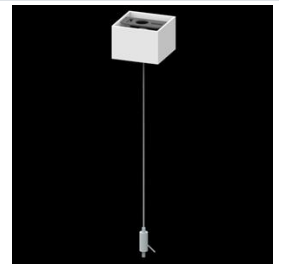

Index 6E1-500KWAN1P-B

Type SUSPENSION NEW TYPE-B 24 LENGHT 1,5M WITHOUT WIRE 1-POINT