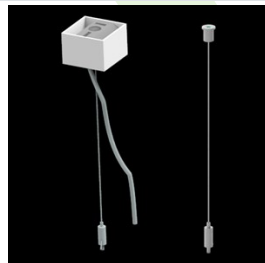

## Technische Daten

Montageart	<b>Anbau an der Decke oder an Aufhängebügeln</b>
Leuchtenkörper	<b>Aluminium</b>
Leuchtenfarbe	<b>eloxiertes Aluminium</b>
Abdeckung	<b>OPTICS (Linsen)</b>
Stoßfestigkeitsgrad	<b>IK04</b>
Abmessungen [mm]	<b>2288 x 60 x 75</b>

## Zubehör

Index 01LU-UN

Type UNIVERSAL LINE DECKEN-GRIFF

Index 01LU-UPZ

Type UNIVERSAL LINE FÜR AUFHÄNGUNG

Index 6E1-500KWANK-5

Type SUSPENSION NEW TYPE-A+B 24 LENGHT 1,5M WIRE 5X SET

Index 6E1-8670-B-1,5-5X

Type SUSPENSION NEW TYPE-F LENGHT-1,5 METER WIRE 5X 1-POINT

Index 19.3272.1205.00

Type SUSPENSION NEW TYPE-E LENGHT-1,5 METER WITHOUT WIRE 1-POINT

Index 6E1-500KWB24K-5

Type SUSPENSION NEW TYPE-A+E 24 LENGHT 1,5M WIRE 5X SET