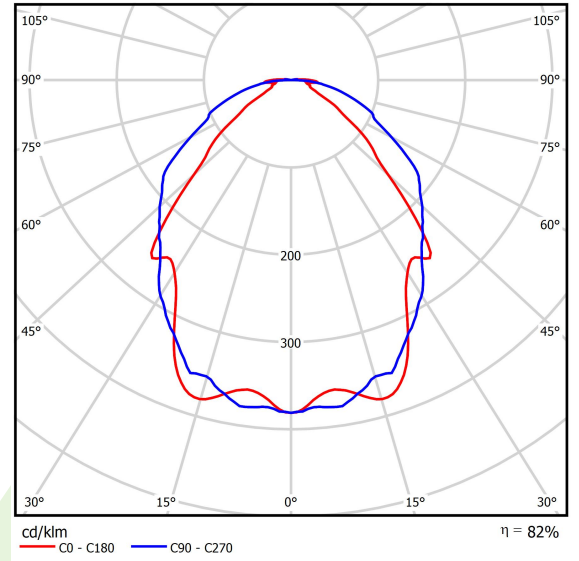

## Beschreibung

Innenbeleuchtung. Montageart: Anbau an der Decke oder an Aufhängebügeln. Gehäuse aus Aluminium. Farbe - eloxiertes Aluminium. Abmessungen: 2288 x 60 x 75 mm. Abdeckung: OPTICS (Linsen). Der Wirkungsgrad des optischen Systems ist 81,54%. Abstrahlwinkel: (C0-C180) / (C90-C270) - 86,8° / 101,6°. Lichtquelle: LED. Farbtemperatur 4000 K. SDCM=3. CRI>80. Lebensdauer: 100000 (1) / 147000 (2) h L80/B10 (1) / L70/B50 (2). Leuchtenlichtstrom: 13585 lm. Gesamtleistungsaufnahme: 106 W. Leuchten Lichtausbeute: 128,2 lm/W. Vorschaltgerät: Ein/Aus (E). Netzspannung 220..240 V, 50..60 Hz. Leistungsfaktor cosφ: >0,95. Belastbarkeit der Schaltung: 15 (B10), 20 (B16), 21 (C10), 34 (C16). Umgebungstemperatur: -25 ÷ 30° C. Schutzart: IP20. Stoßfestigkeitsgrad: IK04. Schutzklasse: I. Die Leuchte kann in CLO-Ausführung (Constant Lumen Output) hergestellt werden.

## Technische Daten

Lichtquelle	<b>LED</b>
LED-Lichtstrom [lm]	<b>16660</b>
LED-Leistung [W]	<b>95</b>
Leuchtenlichtstrom [lm]	<b>13585</b>
Gesamtleistungsaufnahme [W]	<b>106</b>
Leuchten Lichtausbeute [lm/W]	<b>128,2</b>
Farbtemperatur [K]	<b>4000</b>
CRI	<b>&gt;80</b>
SDCM (LED-Quellen)	<b>3</b>
Abstrahlwinkel [°]	<b>(C0-C180) / (C90-C270) - 86,8° / 101,6°</b>
Schutzklasse	<b>I</b>
Schutzart	<b>IP20</b>
Netzspannung	<b>220..240 V, 50..60 Hz</b>
Lebensdauer [h]	<b>100000 (1) / 147000 (2)</b>
Lx/By	<b>L80/B10 (1) / L70/B50 (2)</b>
Umgebungstemperatur [°C]	<b>-25 ÷ 30</b>
Betriebsgerät	<b>Ein/Aus (E)</b>
Leistungsfaktor cos φ	<b>&gt;0,95</b>
Belastbarkeit der Schaltung	<b>15 (B10), 20 (B16), 21 (C10), 34 (C16)</b>

## Technische Daten

Montageart	<b>Anbau an der Decke oder an Aufhängebügeln</b>
Leuchtenkörper	<b>Aluminium</b>
Leuchtenfarbe	<b>eloxiertes Aluminium</b>
Abdeckung	<b>OPTICS (Linsen)</b>
Stoßfestigkeitsgrad	<b>IK04</b>
Abmessungen [mm]	<b>2288 x 60 x 75</b>

## Lichtverteilung