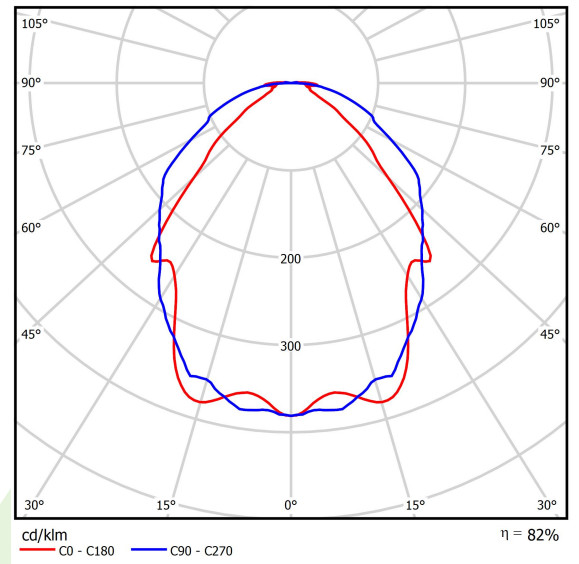

## Beschreibung

Innenbeleuchtung. Montageart: Anbau an der Decke oder an Aufhängebügeln. Gehäuse aus Aluminium. Farbe - eloxiertes Aluminium. Abmessungen: 2288 x 60 x 75 mm. Abdeckung: OPTICS (Linsen). Der Wirkungsgrad des optischen Systems ist 81,54%. Abstrahlwinkel: (C0-C180) / (C90-C270) - 86,8° / 101,6°. Lichtquelle: LED. Farbtemperatur 4000 K. SDCM=3. CRI>80. Lebensdauer: 100000 (1) / 147000 (2) h L80/B10 (1) / L70/B50 (2). Leuchtenlichtstrom: 13585 lm. Gesamtleistungsaufnahme: 106 W. Leuchten Lichtausbeute: 128,2 lm/W. Vorschaltgerät: Ein/Aus (E). Netzspannung 220..240 V, 50..60 Hz. Leistungsfaktor cosφ: >0,95. Belastbarkeit der Schaltung: 15 (B10), 20 (B16), 21 (C10), 34 (C16). Umgebungstemperatur: -25 ÷ 30° C. Schutzart: IP20. Stoßfestigkeitsgrad: IK04. Schutzklasse: I. Die Leuchte kann in CLO-Ausführung (Constant Lumen Output) hergestellt werden.

## Technische Daten

Lichtquelle	<b>LED</b>
LED-Lichtstrom [lm]	<b>16660</b>
LED-Leistung [W]	<b>95</b>
Leuchtenlichtstrom [lm]	<b>13585</b>
Gesamtleistungsaufnahme [W]	<b>106</b>
Leuchten Lichtausbeute [lm/W]	<b>128,2</b>
Farbtemperatur [K]	<b>4000</b>
CRI	<b>&gt;80</b>
SDCM (LED-Quellen)	<b>3</b>
Abstrahlwinkel [°]	<b>(C0-C180) / (C90-C270) - 86,8° / 101,6°</b>
Schutzklasse	<b>I</b>
Schutzart	<b>IP20</b>
Netzspannung	<b>220..240 V, 50..60 Hz</b>
Lebensdauer [h]	<b>100000 (1) / 147000 (2)</b>
Lx/By	<b>L80/B10 (1) / L70/B50 (2)</b>
Umgebungstemperatur [°C]	<b>-25 ÷ 30</b>
Betriebsgerät	<b>Ein/Aus (E)</b>
Leistungsfaktor cos φ	<b>&gt;0,95</b>
Belastbarkeit der Schaltung	<b>15 (B10), 20 (B16), 21 (C10), 34 (C16)</b>

## Technische Daten

Montageart	<b>Anbau an der Decke oder an Aufhängebügeln</b>
Leuchtenkörper	<b>Aluminium</b>
Leuchtenfarbe	<b>eloxiertes Aluminium</b>
Abdeckung	<b>OPTICS (Linsen)</b>
Stoßfestigkeitsgrad	<b>IK04</b>
Abmessungen [mm]	<b>2288 x 60 x 75</b>

## Lichtverteilung