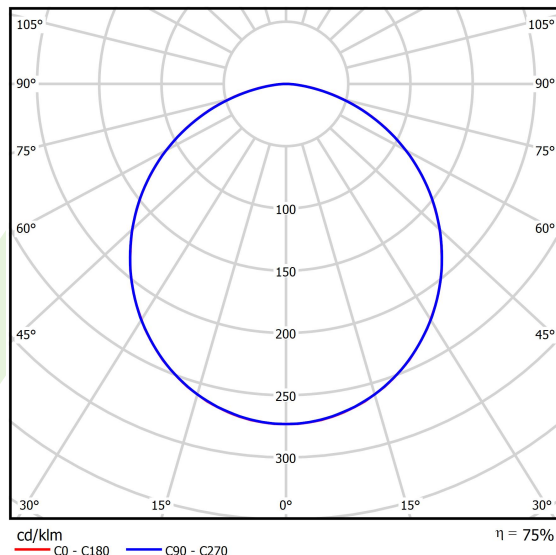

Dane mechaniczne

Montaż	nastropowy i na zwieszakach
Materiał	aluminium
Kolor	anodyzowane aluminium
Przesłona	PLX (opalizowane PMMA)
Odporność mechaniczna	IK04
Wymiary [mm]	2288 x 60 x 75

Fotometria