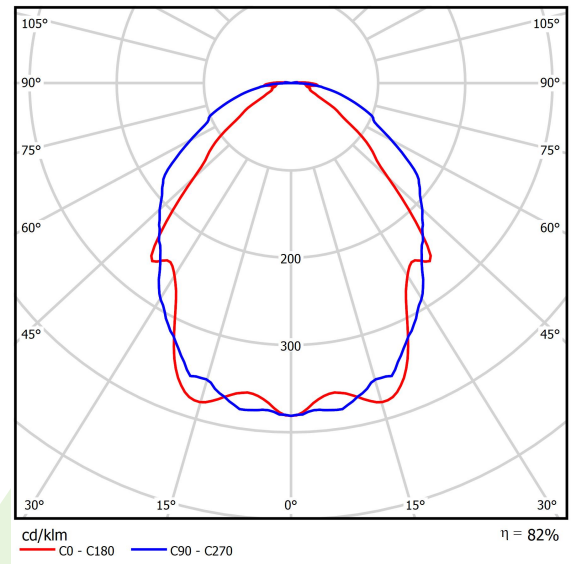

## Beschreibung

Innenbeleuchtung. Montageart: Anbau an der Decke oder an Aufhängebügeln. Gehäuse aus Aluminium. Farbe - eloxiertes Aluminium. Abmessungen: 1159 x 60 x 75 mm. Abdeckung: OPTICS (Linsen). Der Wirkungsgrad des optischen Systems ist 81,54%. Abstrahlwinkel: (C0-C180) / (C90-C270) - 86,8° / 101,6°. Lichtquelle: LED. Farbtemperatur 4000 K. SDCM=3. CRI>80. Lebensdauer: 100000 (1) / 147000 (2) h L80/B10 (1) / L70/B50 (2). Leuchtenlichtstrom: 6792 lm. Gesamtleistungsaufnahme: 53 W. Leuchten Lichtausbeute: 128,2 lm/W. Vorschaltgerät: Ein/Aus (E). Netzspannung 220..240 V, 50..60 Hz. Leistungsfaktor cosφ: >0,95. Belastbarkeit der Schaltung: 16 (B10), 26 (B16), 23 (C10), 37 (C16). Umgebungstemperatur: -25 ÷ 30° C. Schutzart: IP20. Stoßfestigkeitsgrad: IK04. Schutzklasse: I. Die Leuchte kann in CLO-Ausführung (Constant Lumen Output) hergestellt werden.

## Technische Daten

Lichtquelle	<b>LED</b>
LED-Lichtstrom [lm]	<b>8330</b>
LED-Leistung [W]	<b>48</b>
Leuchtenlichtstrom [lm]	<b>6792</b>
Gesamtleistungsaufnahme [W]	<b>53</b>
Leuchten Lichtausbeute [lm/W]	<b>128,2</b>
Farbtemperatur [K]	<b>4000</b>
CRI	<b>&gt;80</b>
SDCM (LED-Quellen)	<b>3</b>
Abstrahlwinkel [°]	<b>(C0-C180) / (C90-C270) - 86,8° / 101,6°</b>
Schutzklasse	<b>I</b>
Schutzart	<b>IP20</b>
Netzspannung	<b>220..240 V, 50..60 Hz</b>
Lebensdauer [h]	<b>100000 (1) / 147000 (2)</b>
Lx/By	<b>L80/B10 (1) / L70/B50 (2)</b>
Umgebungstemperatur [°C]	<b>-25 ÷ 30</b>
Betriebsgerät	<b>Ein/Aus (E)</b>
Leistungsfaktor cos φ	<b>&gt;0,95</b>
Belastbarkeit der Schaltung	<b>16 (B10), 26 (B16), 23 (C10), 37 (C16)</b>

## Technische Daten

Montageart	<b>Anbau an der Decke oder an Aufhängebügeln</b>
Leuchtenkörper	<b>Aluminium</b>
Leuchtenfarbe	<b>eloxiertes Aluminium</b>
Abdeckung	<b>OPTICS (Linsen)</b>
Stoßfestigkeitsgrad	<b>IK04</b>
Abmessungen [mm]	<b>1159 x 60 x 75</b>

## Lichtverteilung