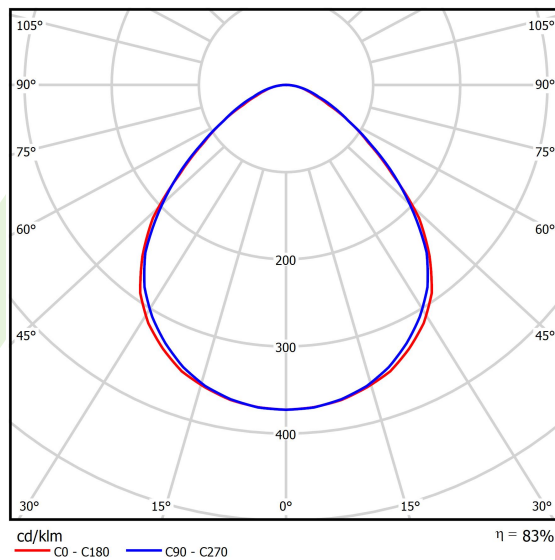

Dane mechaniczne

Montaż	nastropowy i na zwieszakach
Materiał	aluminium
Kolor	anodowane aluminium
Przesłona	Micro-PRM (mikropryzma PMMA)
Odporność mechaniczna	IK04
Waga [kg]	2,1
Wymiary [mm]	1159 x 60 x 75

Fotometria