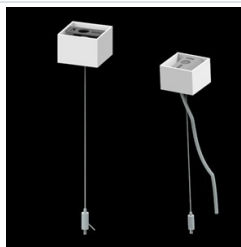

## Akcesoria

Indeks 01LU-UN

Nazwa UNIVERSAL LINE UCHWYT  
NASTROPOWY

Zdjęcie

Indeks 01LU-UPZ

Nazwa UNIVERSAL LINE UCHWYT  
POD ZAWIESZENIE

Zdjęcie

Indeks 6E1-500KWANK-3

Nazwa SUSPENSION NEW TYPE-A+B  
24 LENGHT 1,5M WIRE 3X SET

Zdjęcie

Indeks 6E1-8670-B-1,5-3X

Nazwa SUSPENSION NEW TYPE-F  
LENGHT-1,5 METER WIRE 3X 1-  
POINT

Zdjęcie

Indeks 19.3272.1205.00

Nazwa SUSPENSION NEW TYPE-E  
LENGHT-1,5 METER WITHOUT  
WIRE 1-POINT