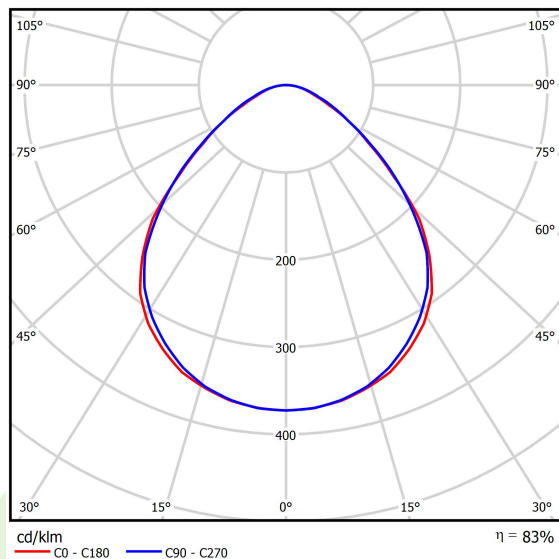

Fotometria