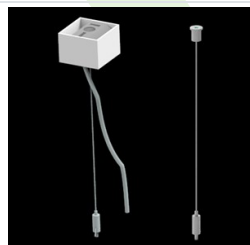

## Akcesoria

Indeks 01LU-UN

Nazwa UNIVERSAL LINE UCHWYT  
NASTROPOWY

Zdjęcie

Indeks 01LU-UPZ

Nazwa UNIVERSAL LINE UCHWYT  
POD ZAWIESZENIE

Zdjęcie

Indeks 6E1-500KWANK-3

Nazwa SUSPENSION NEW TYPE-A+B  
24 LENGHT 1,5M WIRE 3X SET

Zdjęcie

Indeks 6E1-8670-B-1,5-3X

Nazwa SUSPENSION NEW TYPE-F  
LENGHT-1,5 METER WIRE 3X 1-  
POINT

Zdjęcie

Indeks 19.3272.1205.00

Nazwa SUSPENSION NEW TYPE-E  
LENGHT-1,5 METER WITHOUT  
WIRE 1-POINT

Zdjęcie

Indeks 6E1-500KWB24K-3

Nazwa SUSPENSION NEW TYPE-A+E  
24 LENGHT 1,5M WIRE 3X SET

Zdjęcie

Indeks 6E1-9875-4-1,5-3X

Nazwa SUSPENSION NEW TYPE-D  
LENGHT-1,5 METER WIRE 3X 1-  
POINT

Zdjęcie

Indeks 6E1-9875-3-1,5