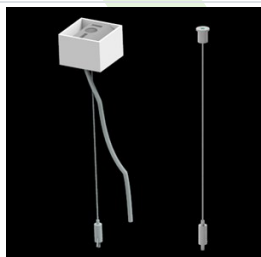

## Mechanical data

Assembly	directly mounted to ceiling construction or surface mounted on slings
Material	aluminum
Color	anodised aluminum
Diffuser	Micro-PRM (micro-prismatic diffuser PMMA)
Impact resistant	IK04
Weight [kg]	2,1
Dimensions [mm]	1159 x 60 x 75

## Accessories

Index 01LU-UN

Name Universal Line - ceiling clip

Index 01LU-UPZ

Name Universal Line - clips for slings

Index 6E1-500KWANK-3

Name SUSPENSION NEW TYPE-A+B 24  
LENGHT 1,5M WIRE 3X SET

Index 6E1-8670-B-1,5-3X

Name SUSPENSION NEW TYPE-F  
LENGHT-1,5 METER WIRE 3X 1-  
POINT

Index 19.3272.1205.00

Name SUSPENSION NEW TYPE-E  
LENGHT-1,5 METER WITHOUT  
WIRE 1-POINT

Index 6E1-500KWB24K-3

Name SUSPENSION NEW TYPE-A+E 24  
LENGHT 1,5M WIRE 3X SET

Index 6E1-9875-4-1,5-3X

Name SUSPENSION NEW TYPE-D  
LENGHT-1,5 METER WIRE 3X 1-  
POINT

Index 6E1-9875-3-1,5

Name SUSPENSION NEW TYPE-C  
LENGHT-1,5 METER WITHOUT  
WIRE 1-POINT