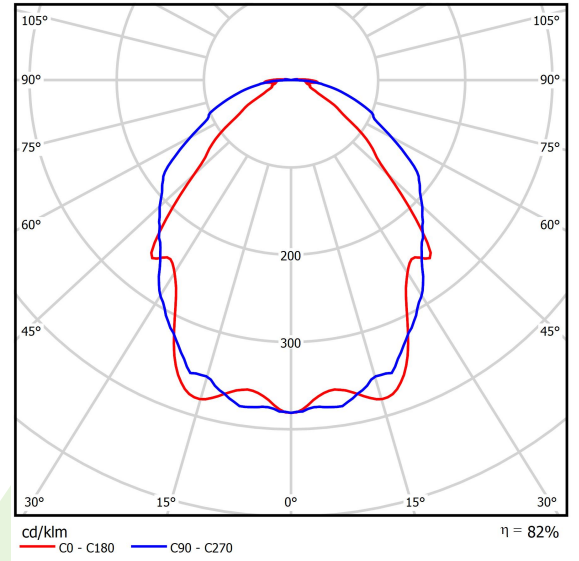

## Beschreibung

Innenbeleuchtung. Montageart: Anbau an der Decke oder an Aufhängebügeln. Gehäuse aus Aluminium. Farbe - eloxiertes Aluminium. Abmessungen: 1159 x 60 x 75 mm. Gewicht 1,9 kg. Abdeckung: OPTICS (Linsen). Der Wirkungsgrad des optischen Systems ist 81,54%. Abstrahlwinkel: (C0-C180) / (C90-C270) - 86,8° / 101,6°. Lichtquelle: LED. Farbtemperatur 4000 K. SDCM=3. CRI>80. Lebensdauer: 100000 (1) / 147000 (2) h L80/B10 (1) / L70/B50 (2). Leuchtenlichtstrom: 3722 lm. Gesamtleistungsaufnahme: 24,7 W. Leuchten Lichtausbeute: 150,7 lm/W. Vorschaltgerät: Ein/Aus (E). Netzspannung 220..240 V, 50..60 Hz. Leistungsfaktor  $\cos\phi$ : >0,95. Belastbarkeit der Schaltung: 30 (B10), 48 (B16), 43 (C10), 70 (C16). Umgebungstemperatur: -25 ÷ 30° C. Schutzart: IP20. Stoßfestigkeitsgrad: IK04. Schutzklasse: I. Die Leuchte kann in CLO-Ausführung (Constant Lumen Output) hergestellt werden.

## Technische Daten

Lichtquelle	<b>LED</b>
LED-Lichtstrom [lm]	<b>4565</b>
LED-Leistung [W]	<b>23,4</b>
Leuchtenlichtstrom [lm]	<b>3722</b>
Gesamtleistungsaufnahme [W]	<b>24,7</b>
Leuchten Lichtausbeute [lm/W]	<b>150,7</b>
Farbtemperatur [K]	<b>4000</b>
CRI	<b>&gt;80</b>
SDCM (LED-Quellen)	<b>3</b>
Abstrahlwinkel [°]	<b>(C0-C180) / (C90-C270) - 86,8° / 101,6°</b>
Schutzklasse	<b>I</b>
Schutzart	<b>IP20</b>
Netzspannung	<b>220..240 V, 50..60 Hz</b>
Lebensdauer [h]	<b>100000 (1) / 147000 (2)</b>
Lx/By	<b>L80/B10 (1) / L70/B50 (2)</b>
Umgebungstemperatur [°C]	<b>-25 ÷ 30</b>
Betriebsgerät	<b>Ein/Aus (E)</b>
Leistungsfaktor $\cos\phi$	<b>&gt;0,95</b>
Belastbarkeit der Schaltung	<b>30 (B10), 48 (B16), 43 (C10), 70 (C16)</b>

## Technische Daten

Montageart	<b>Anbau an der Decke oder an Aufhängebügeln</b>
Leuchtenkörper	<b>Aluminium</b>
Leuchtenfarbe	<b>eloxiertes Aluminium</b>
Abdeckung	<b>OPTICS (Linsen)</b>
Stoßfestigkeitsgrad	<b>IK04</b>
Gewicht [kg]	<b>1,9</b>
Abmessungen [mm]	<b>1159 x 60 x 75</b>

## Lichtverteilung