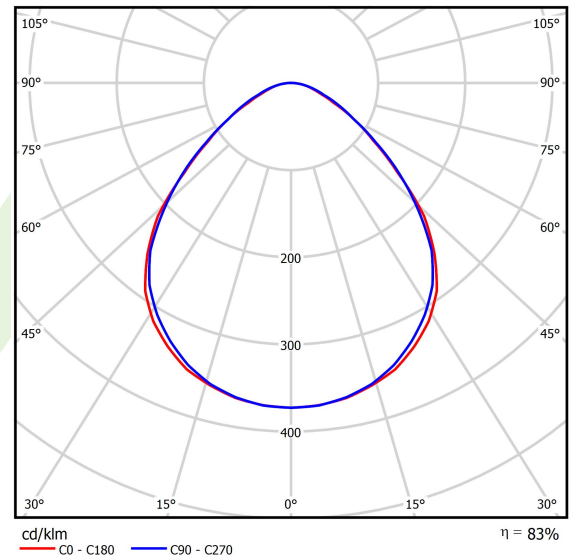

Technische Daten

Montageart	Anbau an der Decke oder an Aufhängebügeln
Leuchtenkörper	Aluminium
Leuchtenfarbe	eloxiertes Aluminium
Abdeckung	Micro-PRM (mikroprismatische aus PMMA)
Stoßfestigkeitsgrad	IK04
Gewicht [kg]	2
Abmessungen [mm]	1159 x 60 x 75

Lichtverteilung

cd/klm
— C0 - C180 — C90 - C270

$\eta = 83\%$