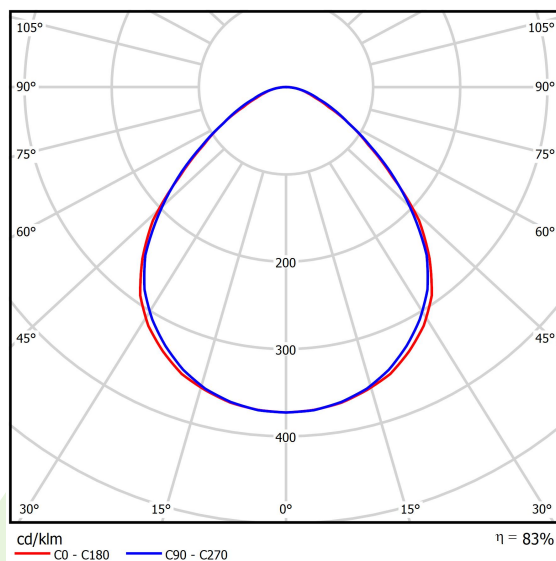

Fotometria