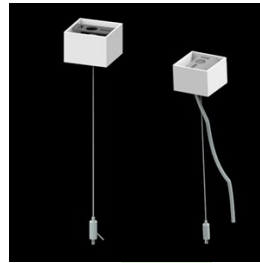

Produkt: UNIVERSAL LINE LED 16000 MICRO-PRM E IP20 24 840 / L-2288MM

Index: 19.4195.4121.24

Beschreibung

Innenbeleuchtung. Montageart: Anbau an der Decke oder an Aufhängebügeln. Gehäuse aus Aluminium. Farbe - eloxiertes Aluminium. Abmessungen: 2288 x 60 x 75 mm. Gewicht 4,3 kg. Abdeckung: Micro-PRM (mikroprismatische aus PMMA). Der Wirkungsgrad des optischen Systems ist 83,06%. Abstrahlwinkel: (C0-C180) / (C90-C270) - 95,2° / 94,4°. Lichtquelle: LED. Farbtemperatur 4000 K. SDCM=3. CRI>80. Lebensdauer: 100000 (1) / 147000 (2) h L80/B10 (1) / L70/B50 (2). Leuchtenlichtstrom: 13838 lm. Gesamtleistungsaufnahme: 106 W. Leuchten Lichtausbeute: 130,5 lm/W. Vorschaltgerät: Ein/Aus (E). Netzspannung 220..240 V, 50..60 Hz. Leistungsfaktor cosφ: >0,95. Belastbarkeit der Schaltung: 12 (B10), 20 (B16), 21 (C10), 34 (C16). Umgebungstemperatur: -25 ÷ 30° C. Schutzart: IP20. Stoßfestigkeitsgrad: IK04. Schutzklasse: I. Die Leuchte kann in CLO-Ausführung (Constant Lumen Output) hergestellt werden.

Technische Daten

Montageart	Anbau an der Decke oder an Aufhängebügeln
Leuchtenkörper	Aluminium
Leuchtenfarbe	eloxiertes Aluminium
Abdeckung	Micro-PRM (mikroprismatische aus PMMA)
Stoßfestigkeitsgrad	IK04
Gewicht [kg]	4,3
Abmessungen [mm]	2288 x 60 x 75

Lichtverteilung

Zubehör

Index 01LU-UN

Type UNIVERSAL LINE DECKEN-GRIFF

Index 01LU-UPZ

Type UNIVERSAL LINE FÜR AUFHÄNGUNG

Index 6E1-500KWANK-3

Type SUSPENSION NEW TYPE-A+B 24 LENGHT 1,5M WIRE 3X SET

Index 6E1-8670-B-1,5-3X

Type SUSPENSION NEW TYPE-F LENGHT-1,5 METER WIRE 3X 1-POINT

Index 19.3272.1205.00

Type SUSPENSION NEW TYPE-E LENGHT-1,5 METER WITHOUT WIRE 1-POINT

Index 19.3272.0704.24

Type SUSPENSION NEW TYPE-A+E 24 LENGHT 1,5M WIRE 3X SET