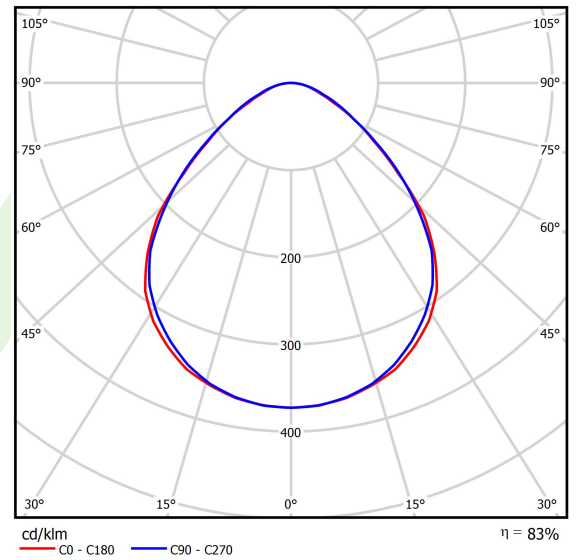

Technische Daten

Montageart	Anbau an der Decke oder an Aufhängebügeln
Leuchtenkörper	Aluminium
Leuchtenfarbe	eloxiertes Aluminium
Abdeckung	Micro-PRM (mikroprismatische aus PMMA)
Stoßfestigkeitsgrad	IK04
Gewicht [kg]	4,3
Abmessungen [mm]	2288 x 60 x 75

Lichtverteilung