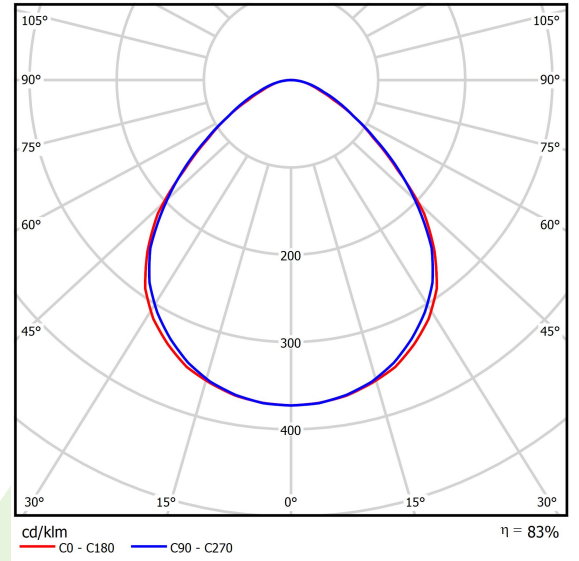

## Beschreibung

Innenbeleuchtung. Montageart: Anbau an der Decke oder an Aufhängebügeln. Gehäuse aus Aluminium. Farbe - eloxiertes Aluminium. Abmessungen: 2288 x 60 x 75 mm. Gewicht 4,3 kg. Abdeckung: Micro-PRM (mikroprismatische aus PMMA). Der Wirkungsgrad des optischen Systems ist 83,06%. Abstrahlwinkel: (C0-C180) / (C90-C270) - 95,2° / 94,4°. Lichtquelle: LED. Farbtemperatur 4000 K. SDCM=3. CRI>80. Lebensdauer: 100000 (1) / 147000 (2) h L80/B10 (1) / L70/B50 (2). Leuchtenlichtstrom: 13838 lm. Gesamtleistungsaufnahme: 106 W. Leuchten Lichtausbeute: 130,5 lm/W. Vorschaltgerät: Ein/Aus (E). Netzspannung 220..240 V, 50..60 Hz. Leistungsfaktor cosφ: >0,95. Belastbarkeit der Schaltung: 12 (B10), 20 (B16), 21 (C10), 34 (C16). Umgebungstemperatur: -25 ÷ 30° C. Schutzart: IP20. Stoßfestigkeitsgrad: IK04. Schutzklasse: I. Die Leuchte kann in CLO-Ausführung (Constant Lumen Output) hergestellt werden.

## Technische Daten

Lichtquelle	<b>LED</b>
LED-Lichtstrom [lm]	<b>16660</b>
LED-Leistung [W]	<b>95</b>
Leuchtenlichtstrom [lm]	<b>13838</b>
Gesamtleistungsaufnahme [W]	<b>106</b>
Leuchten Lichtausbeute [lm/W]	<b>130,5</b>
Farbtemperatur [K]	<b>4000</b>
CRI	<b>&gt;80</b>
SDCM (LED-Quellen)	<b>3</b>
Abstrahlwinkel [°]	<b>(C0-C180) / (C90-C270) - 95,2° / 94,4°</b>
Schutzklasse	<b>I</b>
Schutzart	<b>IP20</b>
Netzspannung	<b>220..240 V, 50..60 Hz</b>
Lebensdauer [h]	<b>100000 (1) / 147000 (2)</b>
Lx/By	<b>L80/B10 (1) / L70/B50 (2)</b>
Umgebungstemperatur [°C]	<b>-25 ÷ 30</b>
Betriebsgerät	<b>Ein/Aus (E)</b>
Leistungsfaktor cos φ	<b>&gt;0,95</b>
Belastbarkeit der Schaltung	<b>12 (B10), 20 (B16), 21 (C10), 34 (C16)</b>

## Technische Daten

Montageart	<b>Anbau an der Decke oder an Aufhängebügeln</b>
Leuchtenkörper	<b>Aluminium</b>
Leuchtenfarbe	<b>eloxiertes Aluminium</b>
Abdeckung	<b>Micro-PRM (mikroprismatische aus PMMA)</b>
Stoßfestigkeitsgrad	<b>IK04</b>
Gewicht [kg]	<b>4,3</b>
Abmessungen [mm]	<b>2288 x 60 x 75</b>

## Lichtverteilung