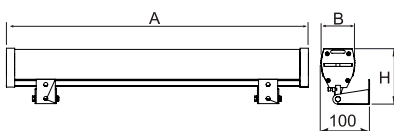

## Beschreibung

Außenbeleuchtung. Montageart: Wandleuchte. Gehäuse aus Aluminium. Farbe - grau. Abmessungen: 619 x 62 x 114 mm. Gewicht 2,5 kg. Abdeckung: SH (gehärtetes Glas). Der Wirkungsgrad des optischen Systems ist 93,87%. Abstrahlwinkel: (C0-C180) / (C90-C270) - 66° / 95°. Lichtquelle: LED. Farbtemperatur 4000 K. SDCM=3. CRI>80. Lebensdauer: 100000 (1) / 147000 (2) h L80/B10 (1) / L70/B50 (2). Leuchtenlichtstrom: 2143 lm. Gesamtleistungsaufnahme: 12,6 W. Leuchten Lichtausbeute: 170,1 lm/W. Vorschaltgerät: Ein/Aus (E). Netzspannung 220..240 V, 50..60 Hz. Leistungsfaktor cosφ: >0,95. Belastbarkeit der Schaltung: 45 (B10), 75 (B16), 45 (C10), 75 (C16). Umgebungstemperatur: -25 ÷ 30° C. Schutzart: IP65. Stoßfestigkeitsgrad: IK09. Schutzklasse: I.

## Produktmerkmale

Kategorie	<b>Aussenleuchten</b>
Familie	<b>FASAD WALL LED</b>
Type	<b>FASAD WALL LED 2200 SH SYM FLOOD E 83 IP65 840 / L-619mm</b>
Index	<b>19.4193.3121.83</b>

## Technische Daten

Montageart	<b>Wandleuchte</b>
Leuchtenkörper	<b>Aluminium</b>
Leuchtenfarbe	<b>grau</b>
Abdeckung	<b>SH (gehärtetes Glas)</b>
Stoßfestigkeitsgrad	<b>IK09</b>
Gewicht [kg]	<b>2,5</b>
Abmessungen [mm]	<b>619 x 62 x 114</b>