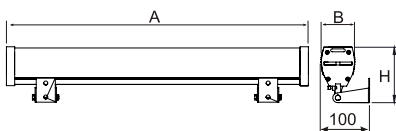

## Beschreibung

Außenbeleuchtung. Montageart: Wandleuchte. Gehäuse aus Aluminium. Farbe - grau. Abmessungen: 364 x 62 x 114 mm. Gewicht 1,5 kg. Abdeckung: SH (gehärtetes Glas). Der Wirkungsgrad des optischen Systems ist 84,92%. Abstrahlwinkel: (C0-C180) / (C90-C270) - 30,2° / 113,6°. Lichtquelle: LED. Farbtemperatur 4000 K. SDCM=3. CRI>80. Lebensdauer: 100000 (1) / 147000 (2) h L80/B10 (1) / L70/B50 (2). Leuchtenlichtstrom: 986 lm. Gesamtleistungsaufnahme: 7 W. Leuchten Lichtausbeute: 140,9 lm/W. Vorschaltgerät: Ein/Aus (E). Netzspannung 220..240 V, 50..60 Hz. Leistungsfaktor cosφ: >0,95. Belastbarkeit der Schaltung: 46 (B10), 74 (B16), 72 (C10), 115 (C16). Umgebungstemperatur: -25 ÷ 30° C. Schutzart: IP65. Stoßfestigkeitsgrad: IK09. Schutzklasse: I.

## Produktmerkmale

Kategorie	<b>Aussenleuchten</b>
Familie	<b>FASAD WALL LED</b>
Type	<b>FASAD WALL LED 1100 SH SYM NARROW E 83 IP65 840 / L-364mm</b>
Index	<b>19.4193.2321.83</b>

## Technische Daten

Montageart	<b>Wandleuchte</b>
Leuchtenkörper	<b>Aluminium</b>
Leuchtenfarbe	<b>grau</b>
Abdeckung	<b>SH (gehärtetes Glas)</b>
Stoßfestigkeitsgrad	<b>IK09</b>
Gewicht [kg]	<b>1,5</b>
Abmessungen [mm]	<b>364 x 62 x 114</b>