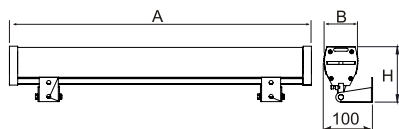

## Beschreibung

Außenbeleuchtung. Montageart: Wandleuchte. Gehäuse aus Aluminium. Farbe - grau. Abmessungen: 364 x 62 x 114 mm. Gewicht 1,58 kg. Abdeckung: SH (gehärtetes Glas). Der Wirkungsgrad des optischen Systems ist 84,92%. Abstrahlwinkel: (C0-C180) / (C90-C270) - 30,2° / 113,6°. Lichtquelle: LED. Farbtemperatur 4000 K. SDCM=3. CRI>80. Lebensdauer: 100000 (1) / 147000 (2) h L80/B10 (1) / L70/B50 (2). Leuchtenlichtstrom: 603 lm. Gesamtleistungsaufnahme: 4 W. Leuchten Lichtausbeute: 150,8 lm/W. Vorschaltgerät: Ein/Aus (E). Netzspannung 220..240 V, 50..60 Hz. Leistungsfaktor cosφ: >0,95. Belastbarkeit der Schaltung: 16 (B10), 27 (B16), 27 (C10), 44 (C16). Umgebungstemperatur: -25 ÷ 30° C. Schutzart: IP65. Stoßfestigkeitsgrad: IK09. Schutzklasse: I.

## Produktmerkmale

Kategorie	<b>Aussenleuchten</b>
Familie	<b>FASAD WALL LED</b>
Type	<b>FASAD WALL LED 650 SH SYM NARROW E 83 IP65 840 / L-364mm</b>
Index	<b>19.4193.1321.83</b>

## Technische Daten

Montageart	<b>Wandleuchte</b>
Leuchtenkörper	<b>Aluminium</b>
Leuchtenfarbe	<b>grau</b>
Abdeckung	<b>SH (gehärtetes Glas)</b>
Stoßfestigkeitsgrad	<b>IK09</b>
Gewicht [kg]	<b>1,58</b>
Abmessungen [mm]	<b>364 x 62 x 114</b>