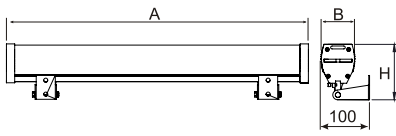

## Beschreibung

Außenbeleuchtung. Montageart: Wandleuchte. Gehäuse aus Aluminium. Farbe - RAL 7015 (grau). Abmessungen: 364 x 62 x 114 mm. Gewicht 1,58 kg. Abdeckung: SH (gehärtetes Glas). Der Wirkungsgrad des optischen Systems ist 93,87%. Abstrahlwinkel: (C0-C180) / (C90-C270) - 66° / 95°. Lichtquelle: LED. Farbtemperatur 4000 K. SDCM=3. CRI>80. Lebensdauer: 100000 (1) / 147000 (2) h L80/B10 (1) / L70/B50 (2). Leuchtenlichtstrom: 666 lm. Gesamtleistungsaufnahme: 4 W. Leuchten Lichtausbeute: 166,5 lm/W. Vorschaltgerät: Ein/Aus (E). Netzspannung 220..240 V, 50..60 Hz. Leistungsfaktor  $\cos\phi$ : >0,95. Belastbarkeit der Schaltung: 16 (B10), 27 (B16), 27 (C10), 44 (C16). Umgebungstemperatur: -25 ÷ 30° C. Schutzart: IP65. Stoßfestigkeitsgrad: IK09. Schutzklasse: I.

## Produktmerkmale

Kategorie	<b>Aussenleuchten</b>
Familie	<b>FASAD WALL LED</b>
Type	<b>FASAD WALL LED 650 SH SYM FLOOD E 83 IP65 840 / L-364mm</b>
Index	<b>19.4193.1121.83</b>
EAN	<b>5902107008475</b>

## Technische Daten

Montageart	Wandleuchte
Leuchtenkörper	Aluminium
Leuchtenfarbe	RAL 7015 (grau)
Abdeckung	SH (gehärtetes Glas)
Stoßfestigkeitsgrad	IK09
Gewicht [kg]	1,58
Abmessungen [mm]	364 x 62 x 114