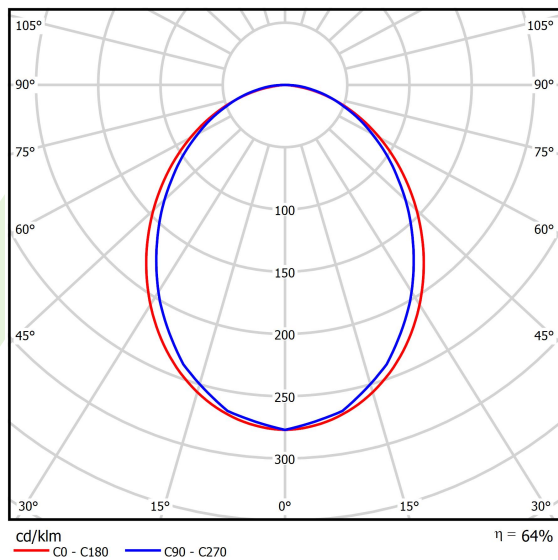

Produkt: X-LINE SLIM L-DOWN LED COMPACT 6000 PLX EDD 34 840 / L-1418MM S-1,5M**Indeks:** 19.4190.3223.34

Opis

Oprawa wykonana z profilu aluminiowego. Dystrybucja światła tylko w dolną półprzestrzeń (L-DOWN). W porównaniu z tradycyjnym X-Line LED Compact, zmniejszone zostały gabaryty oprawy, a całość została zamknięta w wąskim na 48 mm profilu liniowym, co dodało produktowi bardziej eleganckiej formy. W X-Line Slim Compact zastosowano przesłonę mleczną PLX lub Micro-PRM. Całość pozwala manipulować światłem i tworzyć systemy świetlne, ułatwiając tworzenie we wnętrzach warunków komfortowego widzenia i ich estetycznego wyglądu. Oprawa X-Line Slim Compact przeznaczona jest do montażu na zawieszach.

Informacje o produkcie

Kategoria	Compact
Rodzina	X-LINE SLIM LED COMPACT
Nazwa	X-LINE SLIM L-DOWN LED COMPACT 6000 PLX EDD 34 840 / L-1418MM S-1,5M
Indeks	19.4190.3223.34

Dane świetlne i elektryczne

Typ źródła	LED
Strumień LED [lm]	6405
Moc LED [W]	32,5
Strumień oprawy [lm]	4099,2
Moc oprawy [W]	36,9
Skuteczność świetlna oprawy [lm/W]	111,1
Temperatura barwowa [K]	4000
CRI	>80
SDCM (źródła LED)	3
Kąt rozsyłu światła [°]	(C0-C180) / (C90-C270) - 96,4° / 90,2°
Klasa ryzyka fotobiologicznego (PN-EN 62471)	RG0
Klasa ochrony	I
Stopień szczelności	IP40
Zasilanie	220..240 V, 50..60 Hz
Żywotność LED [h]	90000
Lx/By	L80/B10
Temperatura otoczenia [°C]	5 ÷ 35
Zasilacz elektroniczny	DIM DALI (EDD)
Współczynnik mocy cos φ	>0,95
Obciążalność obwodów	17 (B10), 28 (B16), 26 (C10), 41 (C16)

Dane mechaniczne

Montaż	na zwieszakach
Materiał	aluminium
Kolor	RAL 9016 (biały)
Przesłona	PLX (opalizowane PMMA)
Odporność mechaniczna	IK04
Waga [kg]	2,05
Wymiary [mm]	1418 x 48 x 70

Fotometria

Akcesoria