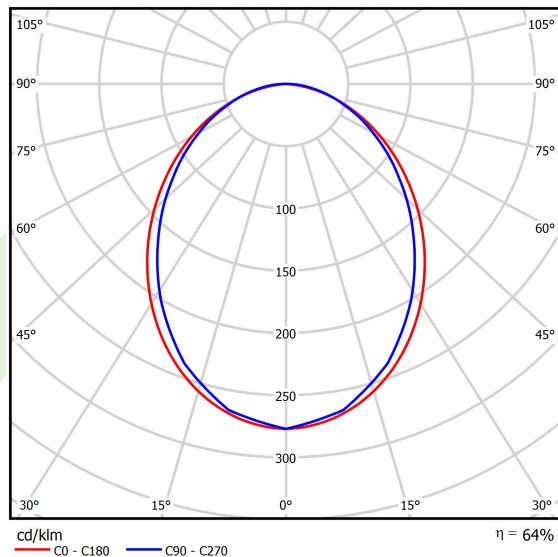

Produkt: X-LINE SLIM L-DOWN LED COMPACT 6000 PLX EDD 24 840 / L-1418MM S-1,5M**Indeks:** 19.4190.3223.24

Opis

Oprawa wykonana z profilu aluminiowego. Dystrybucja światła tylko w dolną półprzestrzeń (L-DOWN). W porównaniu z tradycyjnym X-Line LED Compact, zmniejszone zostały gabaryty oprawy, a całość została zamknięta w wąskim na 48 mm profilu liniowym, co dodało produktowi bardziej eleganckiej formy. W X-Line Slim Compact zastosowano przesłonę mleczną PLX lub Micro-PRM. Całość pozwala manipulować światłem i tworzyć systemy świetlne, ułatwiając tworzenie we wnętrzach warunków komfortowego widzenia i ich estetycznego wyglądu. Oprawa X-Line Slim Compact przeznaczona jest do montażu na zawieszach.

Informacje o produkcie

Kategoria	Compact
Rodzina	X-LINE SLIM LED COMPACT
Nazwa	X-LINE SLIM L-DOWN LED COMPACT 6000 PLX EDD 24 840 / L-1418MM S-1,5M
Indeks	19.4190.3223.24

Dane świetlne i elektryczne

Typ źródła	LED
Strumień LED [lm]	6405
Moc LED [W]	32,5
Strumień oprawy [lm]	4099,2
Moc oprawy [W]	36,9
Skuteczność świetlna oprawy [lm/W]	132,6
Temperatura barwowa [K]	4000
CRI	>80
SDCM (źródła LED)	3
Kąt rozsyłu światła [°]	(C0-C180) / (C90-C270) - 96,4° / 90,2°
Klasa ryzyka fotobiologicznego (PN-EN 62471)	RG0
Klasa ochrony	I
Stopień szczelności	IP40
Zasilanie	220..240 V, 50..60 Hz
Żywotność LED [h]	90000
Lx/By	L80/B10
Temperatura otoczenia [°C]	5 ÷ 35
Zasilacz elektroniczny	DIM DALI (EDD)
Współczynnik mocy cos φ	>0,95
Obciążalność obwodów	17 (B10), 28 (B16), 26 (C10), 41 (C16)

Dane mechaniczne

Montaż	na zwieszakach
Materiał	aluminium
Kolor	anodizowane aluminium
Przesłona	PLX (opalizowane PMMA)
Odporność mechaniczna	IK04
Wymiary [mm]	1418 x 48 x 70

Fotometria

Akcesoria

Indeks 6E1-500KWANK-5