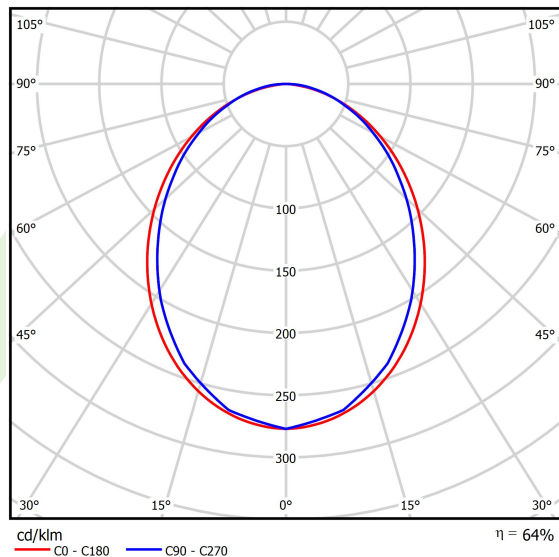

## Dane świetlne i elektryczne

Typ źródła	<b>LED</b>
Strumień LED [lm]	<b>6405</b>
Moc LED [W]	<b>32,5</b>
Strumień oprawy [lm]	<b>4099,2</b>
Moc oprawy [W]	<b>36,9</b>
Skuteczność świetlna oprawy [lm/W]	<b>111,1</b>
Temperatura barwowa [K]	<b>4000</b>
CRI	<b>&gt;80</b>
SDCM (źródła LED)	<b>3</b>
Kąt rozsyłu światła [°]	<b>(C0-C180) / (C90-C270) - 96,4° / 90,2°</b>
Klasa ryzyka fotobiologicznego (PN-EN 62471)	<b>RG0</b>
Klasa ochrony	<b>I</b>
Stopień szczelności	<b>IP40</b>
Zasilanie	<b>220..240 V, 50..60 Hz</b>
Żywotność LED [h]	<b>90000</b>
Lx/By	<b>L80/B10</b>
Temperatura otoczenia [°C]	<b>5 ÷ 35</b>
Zasilacz elektroniczny	<b>DIM DALI (EDD)</b>
Współczynnik mocy cos φ	<b>&gt;0,95</b>
Obciążalność obwodów	<b>17 (B10), 28 (B16), 26 (C10), 41 (C16)</b>

## Fotometria