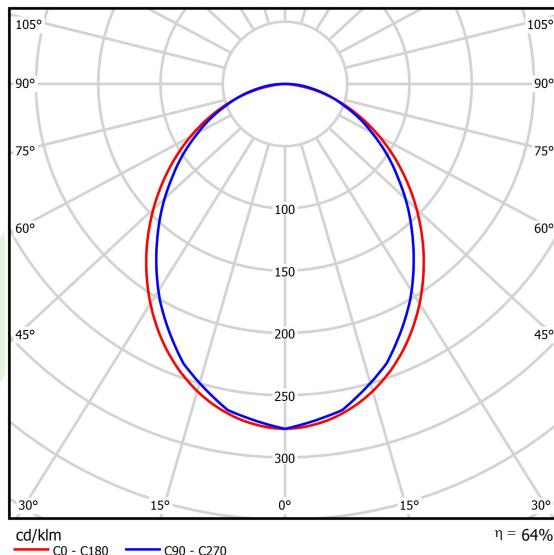

Produkt: X-LINE SLIM L-DOWN LED COMPACT 6000 PLX E 34 840 / L-1418MM S-1,5M**Indeks:** 19.4190.3221.34

Opis

Oprawa wykonana z profilu aluminiowego. Dystrybucja światła tylko w dolną półprzestrzeń (L-DOWN). W porównaniu z tradycyjnym X-Line LED Compact, zmniejszone zostały gabaryty oprawy, a całość została zamknięta w wąskim na 48 mm profilu liniowym, co dodało produktowi bardziej eleganckiej formy. W X-Line Slim Compact zastosowano przesłonę mleczną PLX lub Micro-PRM. Całość pozwala manipulować światłem i tworzyć systemy świetlne, ułatwiając tworzenie we wnętrzach warunków komfortowego widzenia i ich estetycznego wyglądu. Oprawa X-Line Slim Compact przeznaczona jest do montażu na zawieszach.

Informacje o produkcie

Kategoria	Compact
Rodzina	X-LINE SLIM LED COMPACT
Nazwa	X-LINE SLIM L-DOWN LED COMPACT 6000 PLX E 34 840 / L-1418MM S-1,5M
Indeks	19.4190.3221.34

Dane świetlne i elektryczne

Typ źródła	LED
Strumień LED [lm]	6405
Moc LED [W]	32,5
Strumień oprawy [lm]	4099,2
Moc oprawy [W]	36,9
Skuteczność świetlna oprawy [lm/W]	132,6
Temperatura barwowa [K]	4000
CRI	>80
SDCM (źródła LED)	3
Kąt rozsyłu światła [°]	(C0-C180) / (C90-C270) - 96,4° / 90,2°
Klasa ryzyka fotobiologicznego (PN-EN 62471)	RG0
Klasa ochrony	I
Stopień szczelności	IP40
Zasilanie	220..240 V, 50..60 Hz
Żywotność LED [h]	90000
Lx/By	L80/B10
Temperatura otoczenia [°C]	5 ÷ 35
Zasilacz elektroniczny	standard (E)
Współczynnik mocy cos φ	>0,95
Obciążalność obwodów	25 (B10), 40 (B16), 39 (C10), 62 (C16)

Dane mechaniczne

Montaż	na zwieszakach
Materiał	aluminium
Kolor	RAL 9016 (biały)
Przesłona	PLX (opalizowane PMMA)
Odporność mechaniczna	IK04
Wymiary [mm]	1418 x 48 x 70

Fotometria

Akcesoria

Indeks 6E1-500KW34K-3