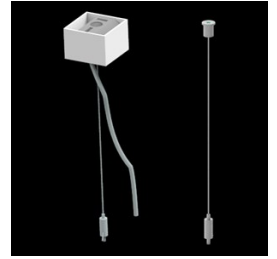

Produkt: X-LINE SLIM L-DOWN LED COMPACT 6000 PLX E 34 840 / L-1418MM S-1,5M

Index: 19.4190.3221.34

Beschreibung

Innenbeleuchtung. Montageart: an Aufhängebügeln. Gehäuse aus Aluminium. Farbe - RAL 9016 (weiß). Abmessungen: 1418 x 48 x 70 mm. Gewicht 2,57 kg. Abdeckung: PLX (PMMA opal). Der Wirkungsgrad des optischen Systems ist 64,16%. Abstrahlwinkel: (C0-C180) / (C90-C270) - 96,4° / 90,2°. Lichtquelle: LED. Farbtemperatur 4000 K. SDCM=3. CRI>80. Lebensdauer: 90000 h L80/B10. Leuchtenlichtstrom: 4099,2 lm. Gesamtleistungsaufnahme: 36,9 W. Leuchten Lichtausbeute: 111,1 lm/W. Vorschaltgerät: Ein/Aus (E). Netzspannung 220..240 V, 50..60 Hz. Leistungsfaktor cosφ: >0,95. Belastbarkeit der Schaltung: 25 (B10), 40 (B16), 39 (C10), 62 (C16). Umgebungstemperatur: 5 ÷ 35° C. Schutzart: IP40. Stoßfestigkeitsgrad: IK04. Schutzklasse: I. Photobiologische Risikoklasse (IEC/EN 62471): RG0. Bitte prüfen Sie im Datenblatt und in der Montageanleitung, ob Montagezubehör erforderlich ist. *Ausgewählte Leuchtenvarianten sind mit ENEC-Zertifikat erhältlich.

Technische Daten

Montageart	an Aufhängebügeln
Leuchtenkörper	Aluminium
Leuchtenfarbe	RAL 9016 (weiß)
Abdeckung	PLX (PMMA opal)
Stoßfestigkeitsgrad	IK04
Gewicht [kg]	2,57
Abmessungen [mm]	1418 x 48 x 70

Lichtverteilung

cd/klm
— C0 - C180 — C90 - C270

$\eta = 64\%$

Zubehör

Index 6E1-500KW34K-3

Name SUSPENSION NEW TYPE-A+B 34
LENGHT 1,5M WIRE 3X SET

Index 6E1-8670-B-1,5-3X

Name SUSPENSION NEW TYPE-F
LENGHT-1,5 METER WIRE 3X 1-
POINT

Index 19.3272.1205.00

Name SUSPENSION NEW TYPE-E
LENGHT-1,5 METER WITHOUT
WIRE 1-POINT

Index 6E1-500KWB34K-3

Name SUSPENSION NEW TYPE-A+E 34
LENGHT 1,5M WIRE 3X SET

Index 6E1-9875-4-1,5-3X

Name SUSPENSION NEW TYPE-D
LENGHT-1,5 METER WIRE 3X 1-
POINT