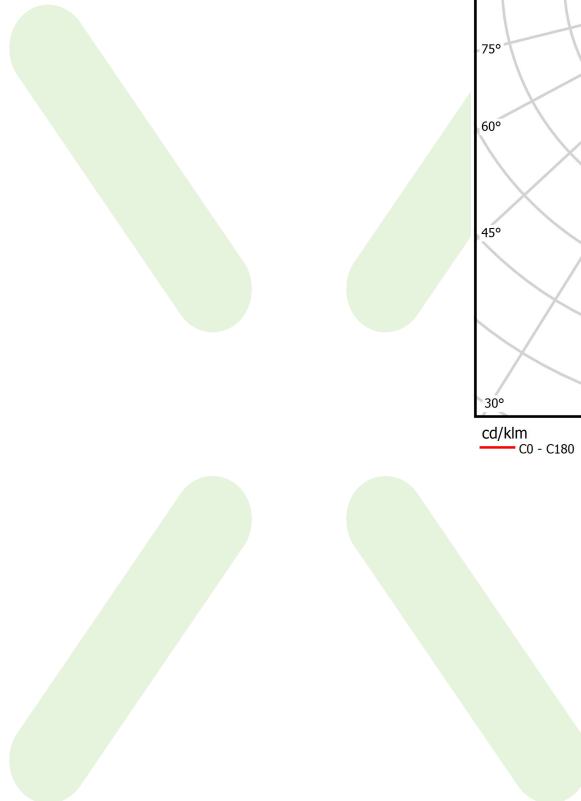

Technische Daten

Montageart	an Aufhängebügeln
Leuchtenkörper	Aluminium
Leuchtenfarbe	RAL 9016 (weiß)
Abdeckung	PLX (PMMA opal)
Stoßfestigkeitsgrad	IK04
Gewicht [kg]	2,57
Abmessungen [mm]	1418 x 48 x 70

Lichtverteilung

cd/klm
— C0 - C180 — C90 - C270

$\eta = 64\%$