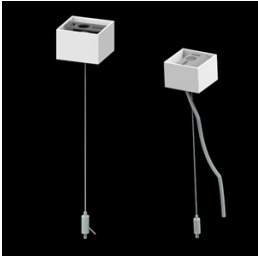

Produkt: X-LINE SLIM L-DOWN LED COMPACT 6000 PLX E 34 840 / L-1418MM S-1,5M

Index: 19.4190.3221.34

Beschreibung

Innenbeleuchtung. Montageart: an Aufhängebügeln. Gehäuse aus Aluminium. Farbe - RAL 9016 (weiß). Abmessungen: 1418 x 48 x 70 mm. Gewicht 2,57 kg. Abdeckung: PLX (PMMA opal). Der Wirkungsgrad des optischen Systems ist 64,16%. Abstrahlwinkel: (C0-C180) / (C90-C270) - 96,4° / 90,2°. Lichtquelle: LED. Farbtemperatur 4000 K. SDCM=3. CRI>80. Lebensdauer: 90000 h L80/B10. Leuchtenlichtstrom: 4099,2 lm. Gesamtleistungsaufnahme: 36,9 W. Leuchten Lichtausbeute: 111,1 lm/W. Vorschaltgerät: Ein/Aus (E). Netzspannung 220..240 V, 50..60 Hz. Leistungsfaktor cosφ: >0,95. Belastbarkeit der Schaltung: 25 (B10), 40 (B16), 39 (C10), 62 (C16). Umgebungstemperatur: 5 ÷ 35° C. Schutzart: IP40. Stoßfestigkeitsgrad: IK04. Schutzklasse: I. Photobiologische Risikoklasse (IEC/EN 62471): RG0. Bitte prüfen Sie im Datenblatt und in der Montageanleitung, ob Montagezubehör erforderlich ist. *Ausgewählte Leuchtenvarianten sind mit ENEC-Zertifikat erhältlich.

Technische Daten

Montageart	an Aufhängebügeln
Leuchtenkörper	Aluminium
Leuchtenfarbe	RAL 9016 (weiß)
Abdeckung	PLX (PMMA opal)
Stoßfestigkeitsgrad	IK04
Gewicht [kg]	2,57
Abmessungen [mm]	1418 x 48 x 70

Lichtverteilung

cd/klm
— C0 - C180 — C90 - C270

$\eta = 64\%$

Zubehör

Index 6E1-500KW34K-3

Name SUSPENSION NEW TYPE-A+B 34
LENGHT 1,5M WIRE 3X SET

Index 6E1-8670-B-1,5-3X

Name SUSPENSION NEW TYPE-F
LENGHT-1,5 METER WIRE 3X 1-
POINT