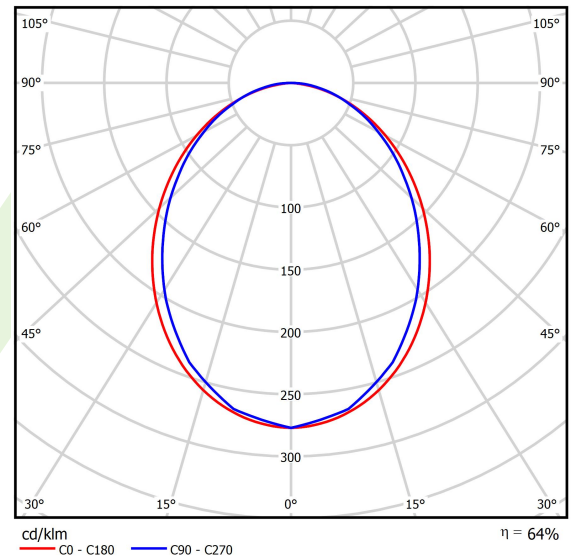

Technische Daten

Montageart	an Aufhängebügeln
Leuchtenkörper	Aluminium
Leuchtenfarbe	RAL 9016 (weiß)
Abdeckung	PLX (PMMA opal)
Stoßfestigkeitsgrad	IK04
Gewicht [kg]	2,57
Abmessungen [mm]	1418 x 48 x 70

Lichtverteilung

cd/klm
— C0 - C180 — C90 - C270

$\eta = 64\%$