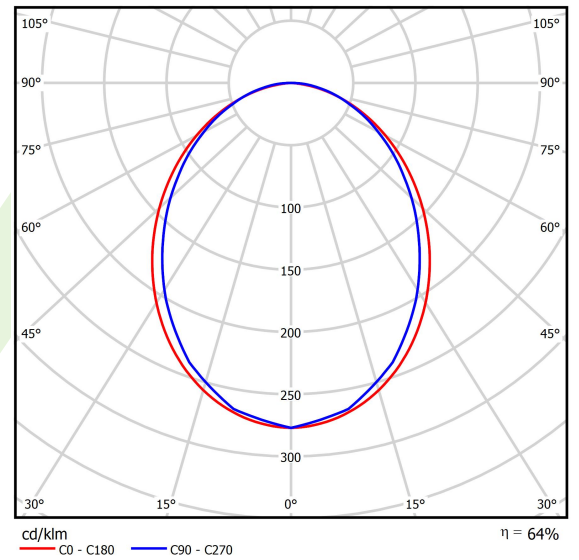

Produkt: X-LINE SLIM L-DOWN LED COMPACT 6000 PLX E 24 840 / L-1418MM S-1,5M**Indeks:** 19.4190.3221.24

Opis

Oprawa wykonana z profilu aluminiowego. Dystrybucja światła tylko w dolną półprzestrzeń (L-DOWN). W porównaniu z tradycyjnym X-Line LED Compact, zmniejszone zostały gabaryty oprawy, a całość została zamknięta w wąskim na 48 mm profilu liniowym, co dodało produktowi bardziej eleganckiej formy. W X-Line Slim Compact zastosowano przesłonę mleczną PLX lub Micro-PRM. Całość pozwala manipulować światłem i tworzyć systemy świetlne, ułatwiając tworzenie we wnętrzach warunków komfortowego widzenia i ich estetycznego wyglądu. Oprawa X-Line Slim Compact przeznaczona jest do montażu na zawieszach.

Informacje o produkcie

Kategoria	Compact
Rodzina	X-LINE SLIM LED COMPACT
Nazwa	X-LINE SLIM L-DOWN LED COMPACT 6000 PLX E 24 840 / L-1418MM S-1,5M
Indeks	19.4190.3221.24

Dane świetlne i elektryczne

Typ źródła	LED
Strumień LED [lm]	6405
Moc LED [W]	32,5
Strumień oprawy [lm]	4099,2
Moc oprawy [W]	36,9
Skuteczność świetlna oprawy [lm/W]	111,1
Temperatura barwowa [K]	4000
CRI	>80
SDCM (źródła LED)	3
Kąt rozsyłu światła [°]	(C0-C180) / (C90-C270) - 96,4° / 90,2°
Klasa ryzyka fotobiologicznego (PN-EN 62471)	RG0
Klasa ochrony	I
Stopień szczelności	IP40
Zasilanie	220..240 V, 50..60 Hz
Żywotność LED [h]	90000
Lx/By	L80/B10
Temperatura otoczenia [°C]	5 ÷ 35
Zasilacz elektroniczny	standard (E)
Współczynnik mocy cos φ	>0,95
Obciążalność obwodów	15 (B10), 25 (B16), 24 (C10), 38 (C16)

Dane mechaniczne

Montaż	na zwieszakach
Materiał	aluminium
Kolor	anodyzowane aluminium
Przesłona	PLX (opalizowane PMMA)
Odporność mechaniczna	IK04
Waga [kg]	2,05
Wymiary [mm]	1418 x 48 x 70

Fotometria

Akcesoria