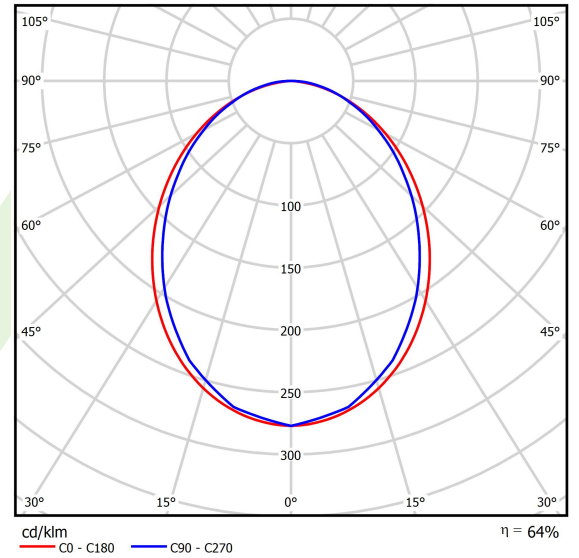

Produkt: X-LINE SLIM L-DOWN LED COMPACT 6000 PLX E 04 840 / L-1418MM S-1,5M**Indeks:** 19.4190.3221.04

Opis

Oprawa wykonana z profilu aluminiowego. Dystrybucja światła tylko w dolną półprzestrzeń (L-DOWN). W porównaniu z tradycyjnym X-Line LED Compact, zmniejszone zostały gabaryty oprawy, a całość została zamknięta w wąskim na 48 mm profilu liniowym, co dodało produktowi bardziej eleganckiej formy. W X-Line Slim Compact zastosowano przesłonę mleczną PLX lub Micro-PRM. Całość pozwala manipulować światłem i tworzyć systemy świetlne, ułatwiając tworzenie we wnętrzach warunków komfortowego widzenia i ich estetycznego wyglądu. Oprawa X-Line Slim Compact przeznaczona jest do montażu na zawieszach. *Wybrane warianty opraw dostępne są z certyfikatem ENEC.

Informacje o produkcie

Kategoria	Compact
Rodzina	X-LINE SLIM LED COMPACT
Nazwa	X-LINE SLIM L-DOWN LED COMPACT 6000 PLX E 04 840 / L-1418MM S-1,5M
Indeks	19.4190.3221.04
EAN	5902107329105

Dane świetlne i elektryczne

Typ źródła	LED
Strumień LED [lm]	6405
Moc LED [W]	32,5
Strumień oprawy [lm]	4099,2
Moc oprawy [W]	36,9
Skuteczność świetlna oprawy [lm/W]	111,1
Temperatura barwowa [K]	4000
CRI	>80
SDCM (źródła LED)	3
Kąt rozsyłu światła [°]	(C0-C180) / (C90-C270) - 96,4° / 90,2°
Klasa ryzyka fotobiologicznego (PN-EN 62471)	RG0
Klasa ochrony	I
Stopień szczelności	IP40
Zasilanie	220..240 V, 50..60 Hz
Żywotność LED [h]	90000
Lx/By	L80/B10
Temperatura otoczenia [°C]	5 ÷ 35
Zasilacz elektroniczny	standard (E)
Współczynnik mocy cos φ	>0,95
Obciążalność obwodów	25 (B10), 40 (B16), 39 (C10), 62 (C16)

Dane mechaniczne

Montaż	na zwieszakach
Materiał	aluminium
Kolor	RAL 9005 (czarny)
Przesłona	PLX (opalizowane PMMA)
Odporność mechaniczna	IK04
Waga [kg]	2,05
Wymiary [mm]	1418 x 48 x 70

Fotometria

Akcesoria