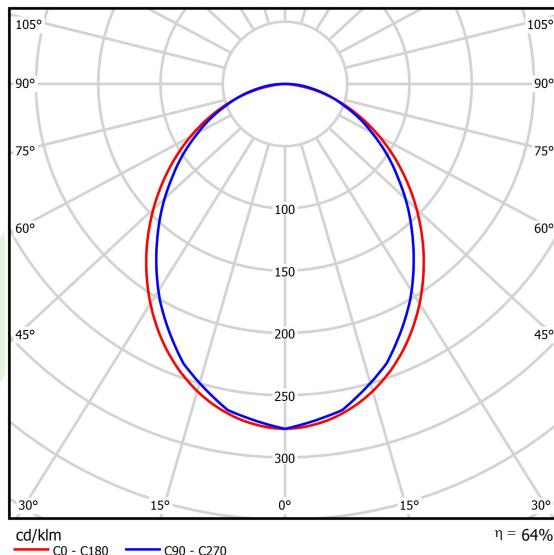

Produkt: X-LINE SLIM L-DOWN LED COMPACT 6000 PLX E 04 830 / L-1418MM S-1,5M**Indeks:** 19.4190.3211.04

Opis

Oprawa wykonana z profilu aluminiowego. Dystrybucja światła tylko w dolną półprzestrzeń (L-DOWN). W porównaniu z tradycyjnym X-Line LED Compact, zmniejszone zostały gabaryty oprawy, a całość została zamknięta w wąskim na 48 mm profilu liniowym, co dodało produktowi bardziej eleganckiej formy. W X-Line Slim Compact zastosowano przesłonę mleczną PLX lub Micro-PRM. Całość pozwala manipulować światłem i tworzyć systemy świetlne, ułatwiając tworzenie we wnętrzach warunków komfortowego widzenia i ich estetycznego wyglądu. Oprawa X-Line Slim Compact przeznaczona jest do montażu na zawieszach.

Informacje o produkcie

Kategoria	Compact
Rodzina	X-LINE SLIM LED COMPACT
Nazwa	X-LINE SLIM L-DOWN LED COMPACT 6000 PLX E 04 830 / L-1418MM S-1,5M
Indeks	19.4190.3211.04

Dane świetlne i elektryczne

Typ źródła	LED
Strumień LED [lm]	6149
Moc LED [W]	32,5
Strumień oprawy [lm]	3935,4
Moc oprawy [W]	36,9
Skuteczność świetlna oprawy [lm/W]	132,6
Temperatura barwowa [K]	3000
CRI	>80
SDCM (źródła LED)	3
Kąt rozsyłu światła [°]	(C0-C180) / (C90-C270) - 96,4° / 90,2°
Klasa ryzyka fotobiologicznego (PN-EN 62471)	RG0
Klasa ochrony	I
Stopień szczelności	IP40
Zasilanie	220..240 V, 50..60 Hz
Żywotność LED [h]	90000
Lx/By	L80/B10
Temperatura otoczenia [°C]	5 ÷ 35
Zasilacz elektroniczny	standard (E)
Współczynnik mocy cos φ	>0,95
Obciążalność obwodów	25 (B10), 40 (B16), 39 (C10), 62 (C16)

Dane mechaniczne

Montaż	na zwieszakach
Materiał	aluminium
Kolor	RAL 9005 (czarny)
Przesłona	PLX (opalizowane PMMA)
Odporność mechaniczna	IK04
Wymiary [mm]	1418 x 48 x 70

Fotometria

Akcesoria

Indeks 6E1-500KW04K-3