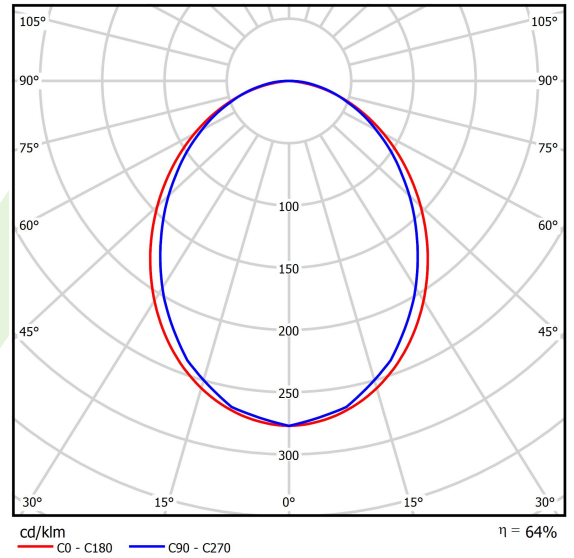

Produkt: X-LINE SLIM L-DOWN LED COMPACT 6000 PLX E 04 830 / L-1418MM S-1,5M**Indeks:** 19.4190.3211.04

Opis

Oprawa wykonana z profilu aluminiowego. Dystrybucja światła tylko w dolną półprzestrzeń (L-DOWN). W porównaniu z tradycyjnym X-Line LED Compact, zmniejszone zostały gabaryty oprawy, a całość została zamknięta w wąskim na 48 mm profilu liniowym, co dodało produktowi bardziej eleganckiej formy. W X-Line Slim Compact zastosowano przesłonę mleczną PLX lub Micro-PRM. Całość pozwala manipulować światłem i tworzyć systemy świetlne, ułatwiając tworzenie we wnętrzach warunków komfortowego widzenia i ich estetycznego wyglądu. Oprawa X-Line Slim Compact przeznaczona jest do montażu na zawieszach. *Wybrane warianty opraw dostępne są z certyfikatem ENEC.

Informacje o produkcie

Kategoria	Compact
Rodzina	X-LINE SLIM LED COMPACT
Nazwa	X-LINE SLIM L-DOWN LED COMPACT 6000 PLX E 04 830 / L-1418MM S-1,5M
Indeks	19.4190.3211.04
EAN	5902107317003

Dane świetlne i elektryczne

Typ źródła	LED
Strumień LED [lm]	6149
Moc LED [W]	32,5
Strumień oprawy [lm]	3935,4
Moc oprawy [W]	36,9
Skuteczność świetlna oprawy [lm/W]	106,7
Temperatura barwowa [K]	3000
CRI	>80
SDCM (źródła LED)	3
Kąt rozsyłu światła [°]	(C0-C180) / (C90-C270) - 96,4° / 90,2°
Klasa ryzyka fotobiologicznego (PN-EN 62471)	RG0
Klasa ochrony	I
Stopień szczelności	IP40
Zasilanie	220..240 V, 50..60 Hz
Żywotność LED [h]	90000
Lx/By	L80/B10
Temperatura otoczenia [°C]	5 ÷ 35
Zasilacz elektroniczny	standard (E)
Współczynnik mocy cos φ	>0,95
Obciążalność obwodów	25 (B10), 40 (B16), 39 (C10), 62 (C16)

Dane mechaniczne

Montaż	na zwieszakach
Materiał	aluminium
Kolor	RAL 9005 (czarny)
Przesłona	PLX (opalizowane PMMA)
Odporność mechaniczna	IK04
Waga [kg]	2,05
Wymiary [mm]	1418 x 48 x 70

Fotometria

Akcesoria