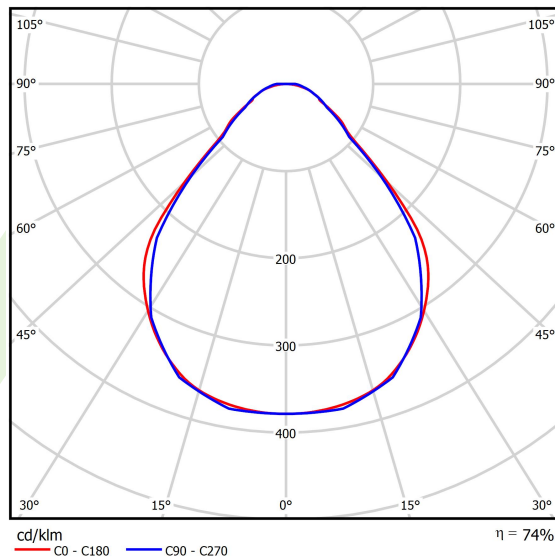

Dane mechaniczne

Montaż	na zwieszakach
Materiał	aluminium
Kolor	RAL 9005 (czarny)
Przesłona	Micro-PRM (mikropryzma PMMA)
Odporność mechaniczna	IK04
Wymiary [mm]	1418 x 48 x 70

Fotometria