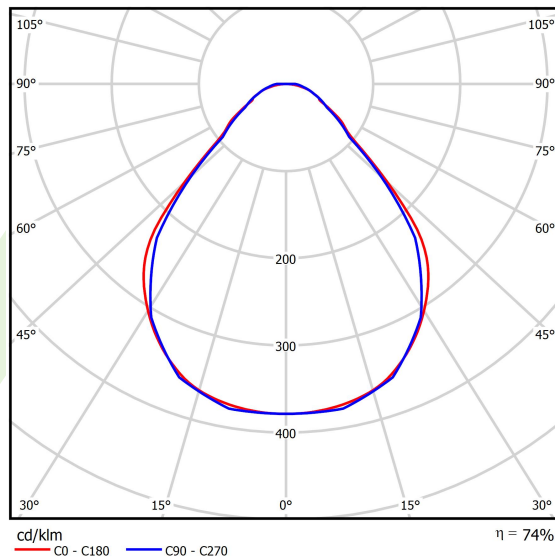

Dane mechaniczne

Montaż	na zwieszakach
Materiał	aluminium
Kolor	RAL 9016 (biały)
Przesłona	Micro-PRM (mikropryzma PMMA)
Odporność mechaniczna	IK04
Wymiary [mm]	1418 x 48 x 70

Fotometria