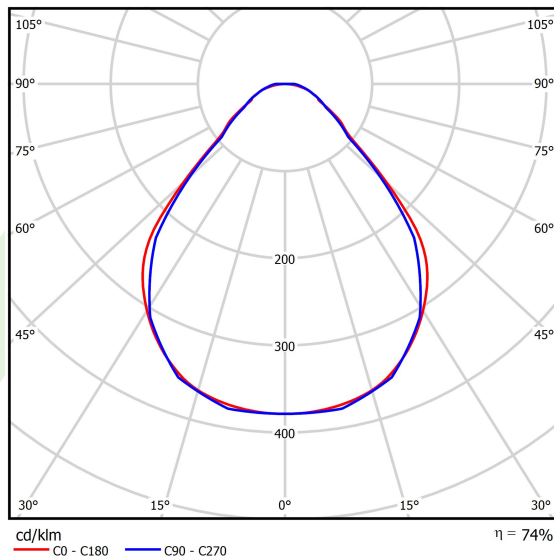

Dane mechaniczne

Montaż	na zwieszakach
Materiał	aluminium
Kolor	RAL 9005 (czarny)
Przesłona	Micro-PRM (mikropryzma PMMA)
Odporność mechaniczna	IK04
Wymiary [mm]	1418 x 48 x 70

Fotometria